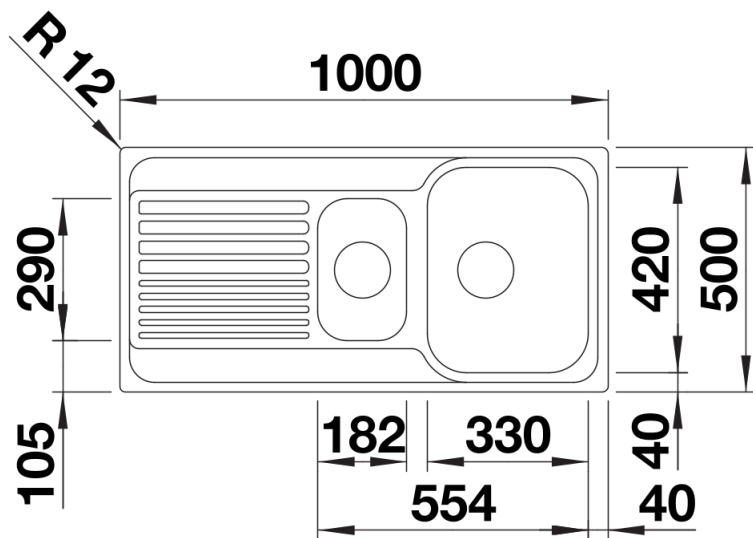

## Technische productfiche TIPO II 6 S

Item nr. 526620

Voordelen

---

Details

---

Bovenaanzicht

Uitgesneden

Vooranzicht

Zijaanzicht