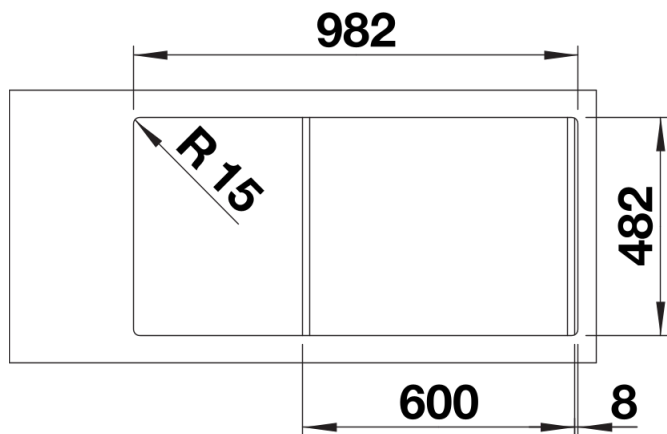

## Technische productfiche TIPO II 6 S

Item nr. 526620

Voordelen

---

Details

---

Bovenaanzicht

Uitgesneden

Vooranzicht

Zijaanzicht