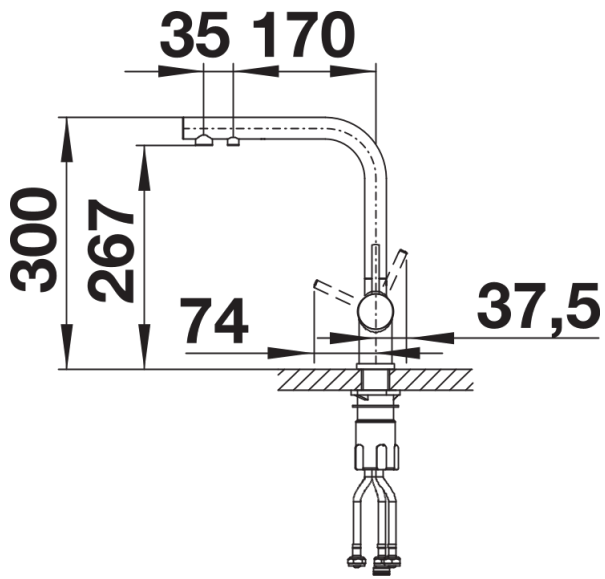

### Mengkraan:

- uitloop 360° draaibaar voor groter bereik
  - Keramische schijven
  - Flexibele aansluitslangen van 450 mm en met  $\frac{3}{8}$ " moer voor eenvoudige en veilige montage
  - Stabilisatieplaat voor betere stabiliteit van de kraan bij installatie op roestvrij stalen spoel tafels
  - Gepatenteerde straalbreker/sproeier voor verminderde kalkaanslag
  - Kraanopening van  $\varnothing$  35 mm vereist
- Filtersysteem niet inbegrepen.

### Draaibereik

Zijaanzicht