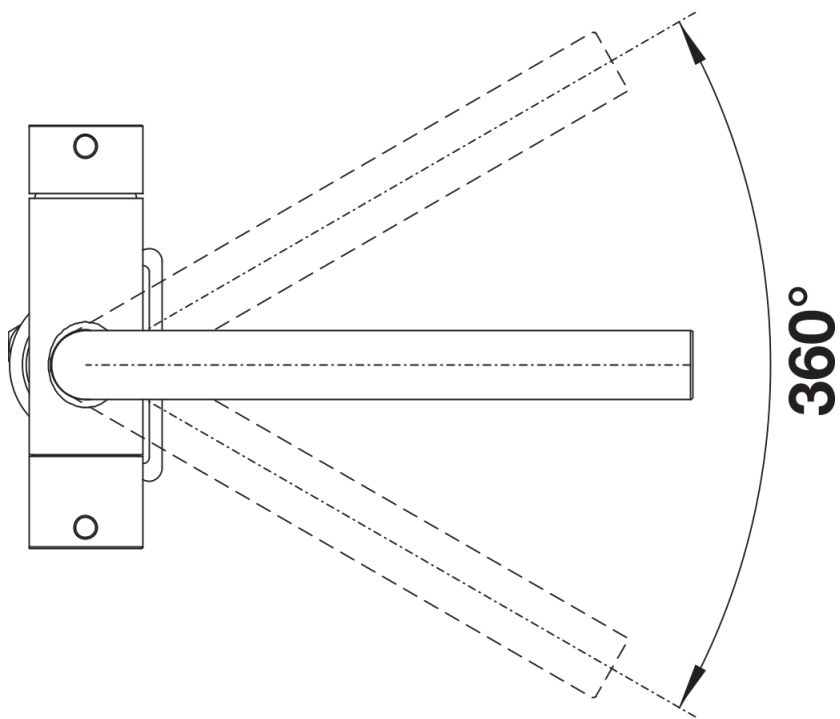

### Mengkraan:

- uitloop 360° draaibaar voor groter bereik
  - Keramische schijven
  - Flexibele aansluitslangen van 450 mm en met  $\frac{3}{8}$ " moer voor eenvoudige en veilige montage
  - Stabilisatieplaat voor betere stabiliteit van de kraan bij installatie op roestvrij stalen spoel tafels
  - Gepatenteerde straalbreker/sproeier voor verminderde kalkaanslag
  - Kraanopening van  $\varnothing$  35 mm vereist
- Filtersysteem niet inbegrepen.

### Draaibereik

Zijaanzicht