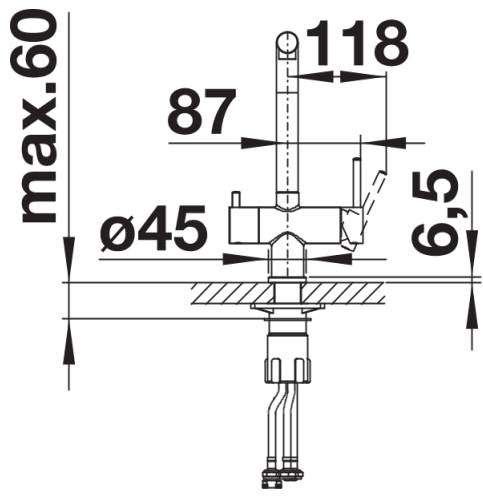

### Mengkraan:

- uitloop 360° draaibaar voor groter bereik
  - Keramische schijven
  - Flexibele aansluitslangen van 450 mm en met  $\frac{3}{8}$ " moer voor eenvoudige en veilige montage
  - Stabilisatieplaat voor betere stabiliteit van de kraan bij installatie op roestvrij stalen spoel tafels
  - Gepatenteerde straalbreker/sproeier voor verminderde kalkaanslag
  - Kraanopening van  $\varnothing$  35 mm vereist
- Filtersysteem niet inbegrepen.

### Draaibereik

Zijaanzicht