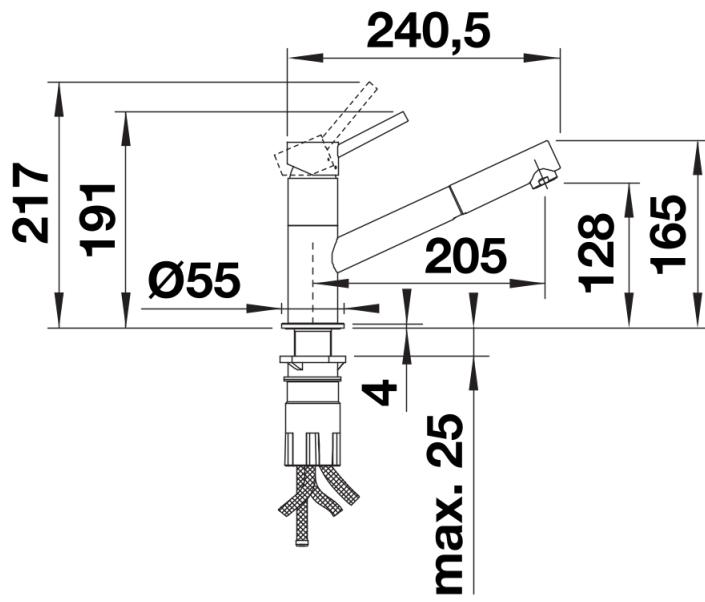

## Technische productfiche KANO-S

Item nr. 526668

## Inbegrepen bij levering

---

- Met keramische schijven
- Flexibele aansluitslangen van 350 mm en met  $\frac{3}{8}$ " moer voor eenvoudige en veilige montage
- Met nylon beklede sproeislang
- Stabilisatieplaat voor betere stabiliteit van de kraan bij installatie op roestvrij stalen spoeltafels
- Gepatenteerde straalbreker/sproeier voor verminderde kalkaanslag
- Met terugslagklep en aldus beveiligd tegen terugslag, in overeenstemming met EN 1717
- Kraanopening van  $\varnothing$  35 mm vereist

## Draaibereik

Zijaanzicht