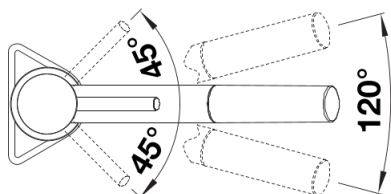

Inbegrepen bij levering

- Met keramische schijven
- Flexibele aansluitslangen van 350 mm en met $\frac{3}{8}$ " moer voor eenvoudige en veilige montage
- Met nylon beklede sproeislang
- Stabilisatieplaat voor betere stabiliteit van de kraan bij installatie op roestvrij stalen spoeltafels
- Gepatenteerde straalbreker/sproeier voor verminderde kalkaanslag
- Met terugslagklep en aldus beveiligd tegen terugslag, in overeenstemming met EN 1717
- Kraanopening van $\varnothing$ 35 mm vereist

Details

Draaibereik