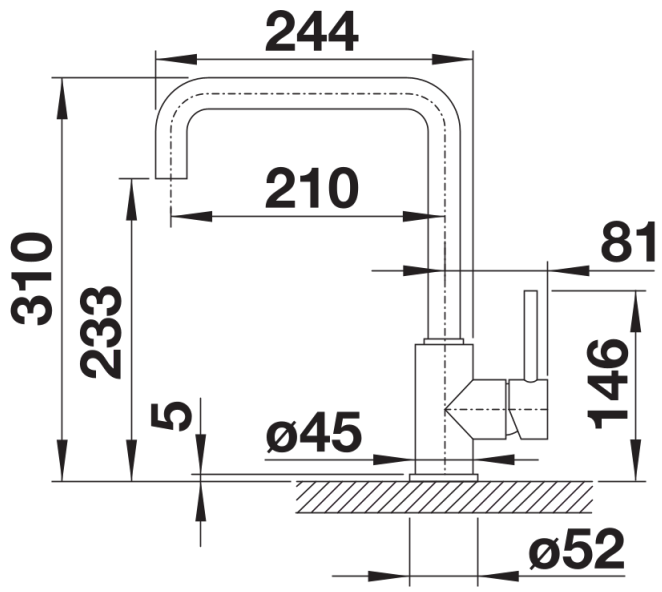

Kleuren

Beschikbare kleuren

zwart mat

Speciale kleuren zwart mat

Inbegrepen bij levering

- Keramische schijven
- Flexibele aansluitslangen van 350 mm en met $\frac{3}{8}$ " moer voor eenvoudige en veilige montage
- Kraanopening van \varnothing 35 mm vereist
- Gebruik een stabilisatieplaat voor betere stabiliteit van de kraan bij installatie op roestvrij stalen spoeltafels
- LGA-certificaat
- DVGW-certificaat

Details

Draaibereik

Zijaanzicht