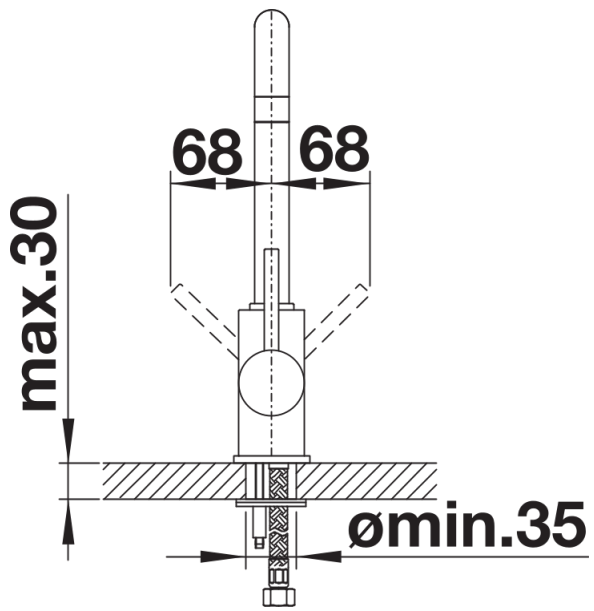

Kleuren

Beschikbare kleuren

zwart mat

Speciale kleuren zwart mat

Inbegrepen bij levering

- Keramische schijven
- Flexibele aansluitslangen van 350 mm en met $\frac{3}{8}$ " moer voor eenvoudige en veilige montage
- Kraanopening van \varnothing 35 mm vereist
- Gebruik een stabilisatieplaat voor betere stabiliteit van de kraan bij installatie op roestvrij stalen spoeltafels
- LGA-certificaat
- DVGW-certificaat

Details

Draaibereik

Zijaanzicht