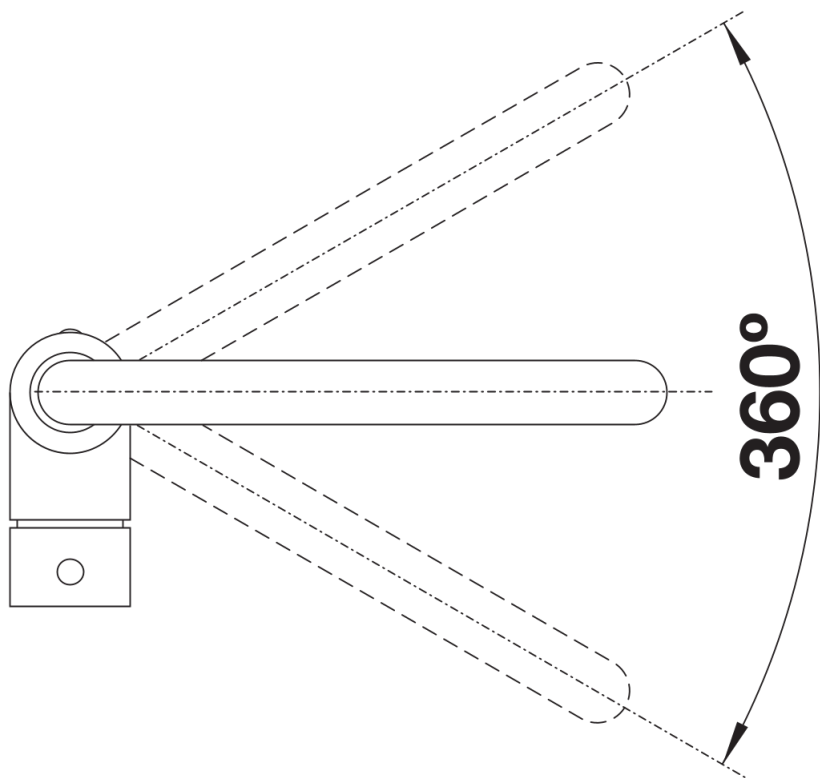

Technische productfiche MILI

Item nr. 526665

Voordelen

- Slank lichaam met J-vormige uitloop
- Matzwarte afwerking die past bij diverse interieurstijlen
- Om hoge pannen en vazen eenvoudig te vullen
- Groter werkbereik dankzij de 360° draibare uitloop

Kleuren

Beschikbare kleuren

zwart mat

Speciale kleuren zwart mat

Inbegrepen bij levering

- Keramische schijven
- Flexibele aansluitslangen van 350 mm en met $\frac{3}{8}$ " moer voor eenvoudige en veilige montage
- Kraanopening van \varnothing 35 mm vereist
- Gebruik een stabilisatieplaat voor betere stabiliteit van de kraan bij installatie op roestvrij stalen spoeltafels
- LGA-certificaat
- DVGW-certificaat

Details

Draaibereik

Zijaanzicht