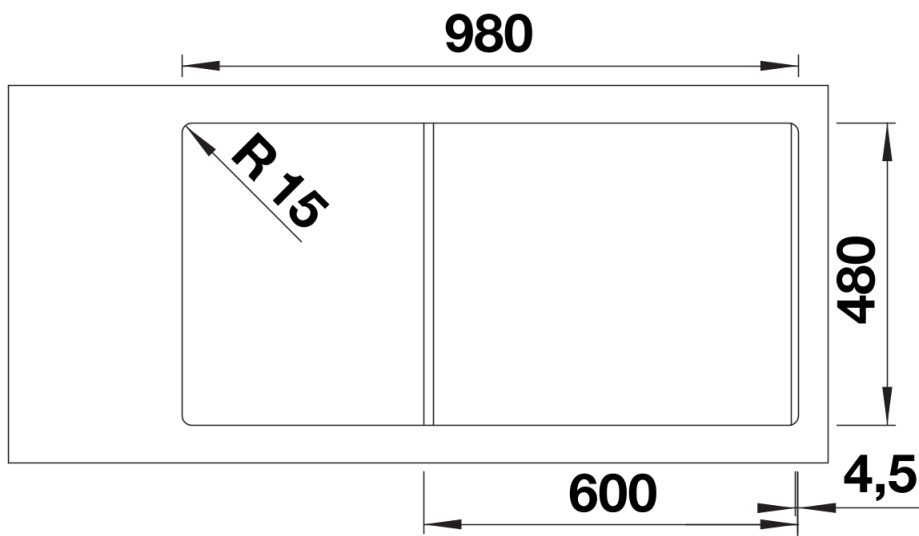

Technische productfiche ADIRA 6 S

Item nr. 527601

Voordelen

Kleuren

SILGRANIT zwart

Beschikbare kleuren

zwart
antraciet
rock grey
vulkaangrijs
wit
zacht wit
tartufo
café

Details

Bovenaanzicht

Uitgesneden

Vooranzicht

Zijaanzicht