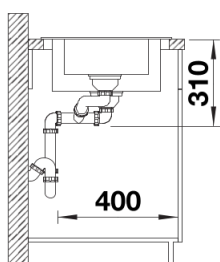

Technische productfiche ADIRA 6 S

Item nr. 527601

Voordelen

Kleuren

SILGRANIT zwart

Beschikbare kleuren

zwart
antraciet
rock grey
vulkaangrijs
wit
zacht wit
tartufo
café

Details

Bovenaanzicht

Uitgesneden

Vooranzicht

Zijaanzicht