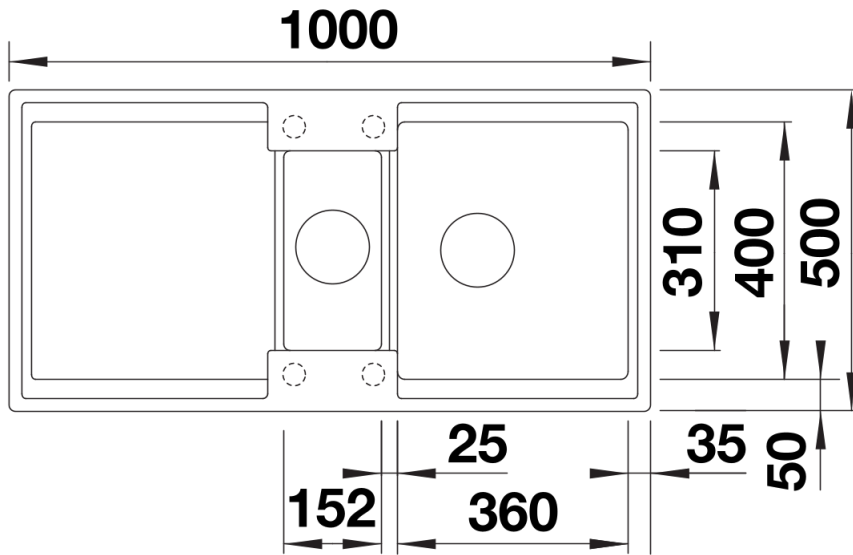

Technische productfiche ADIRA 6 S

Item nr. 527601

Voordelen

Kleuren

SILGRANIT zwart

Beschikbare kleuren

zwart
antraciet
rock grey
vulkaangrijs
wit
zacht wit
tartufo
café

Details

Bovenaanzicht

Uitgesneden

Vooranzicht

Zijaanzicht