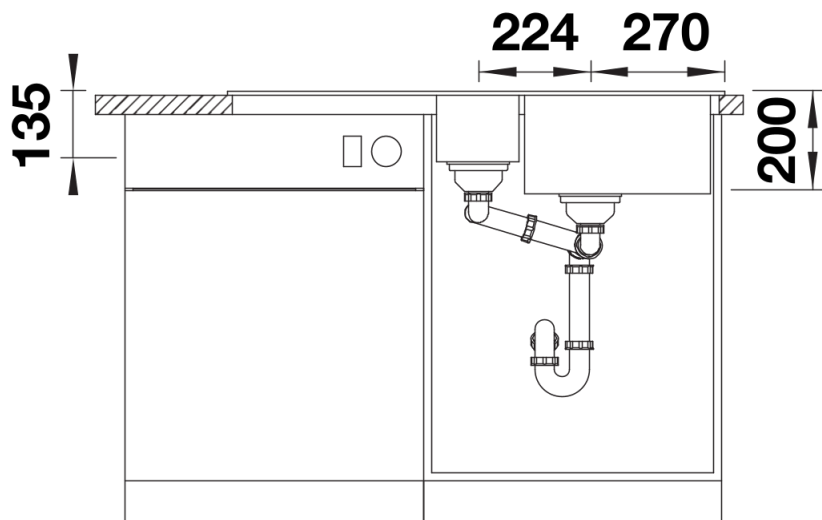

Technische productfiche ADIRA 6 S

Item nr. 527601

Voordelen

Kleuren

SILGRANIT zwart

Beschikbare kleuren

zwart
antraciet
rock grey
vulkaangrijs
wit
zacht wit
tartufo
café

Details

Bovenaanzicht

Uitgesneden

Vooranzicht

Zijaanzicht