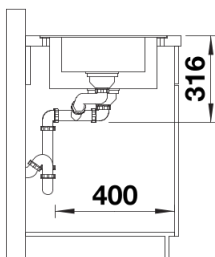

Technische productfiche ADIRA 6 S-F

Item nr. 527609

Voordelen

Kleuren

SILGRANIT zwart

Beschikbare kleuren

zwart
antraciet
rock grey
vulkaangrijs
wit
zacht wit
tartufo
café

Details

Bovenaanzicht

Uitgesneden

Vooranzicht

Zijaanzicht