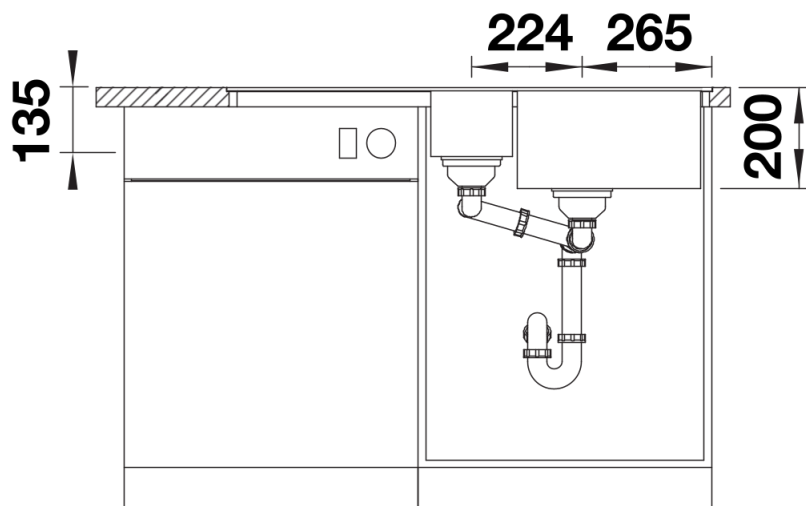

Technische productfiche ADIRA 6 S-F

Item nr. 527609

Voordelen

Kleuren

SILGRANIT zwart

Beschikbare kleuren

zwart
antraciet
rock grey
vulkaangrijs
wit
zacht wit
tartufo
café

Details

Bovenaanzicht

Uitgesneden

Vooranzicht

Zijaanzicht