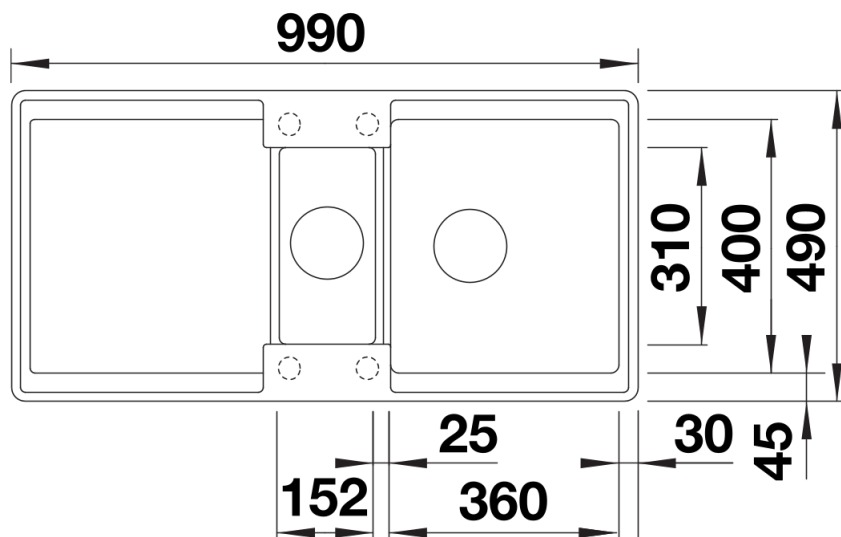

Technische productfiche ADIRA 6 S-F

Item nr. 527609

Voordelen

Kleuren

SILGRANIT zwart

Beschikbare kleuren

zwart
antraciet
rock grey
vulkaangrijs
wit
zacht wit
tartufo
café

Details

Bovenaanzicht

Uitgesneden

Vooranzicht

Zijaanzicht