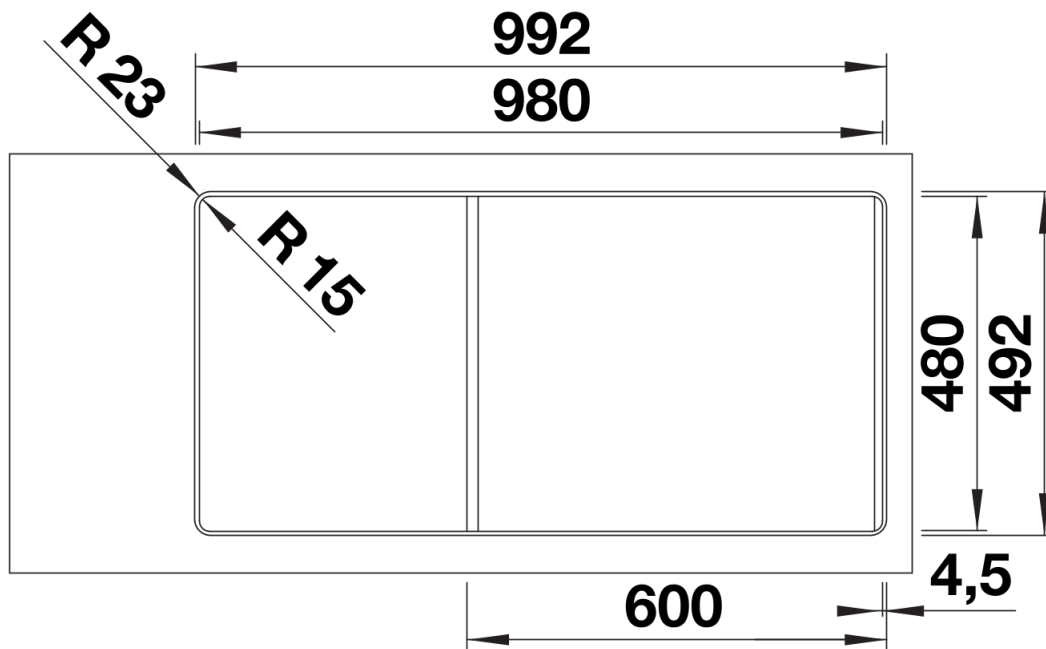

Technische productfiche ADIRA 6 S-F

Item nr. 527609

Voordelen

Kleuren

SILGRANIT zwart

Beschikbare kleuren

zwart
antraciet
rock grey
vulkaangrijs
wit
zacht wit
tartufo
café

Details

Bovenaanzicht

Uitgesneden

Vooranzicht

Zijaanzicht