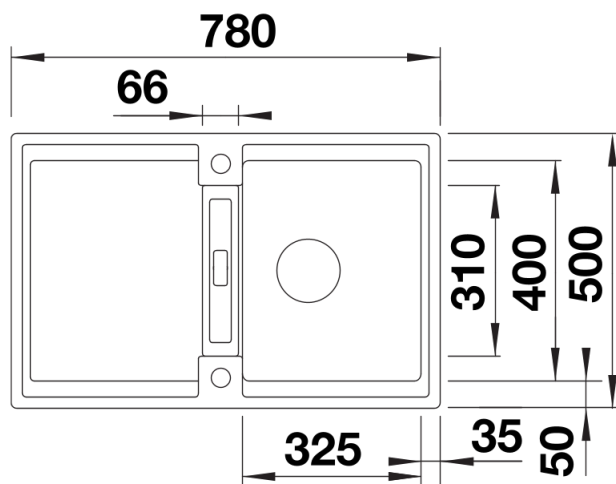

Details

Bovenaanzicht

Uitgesneden