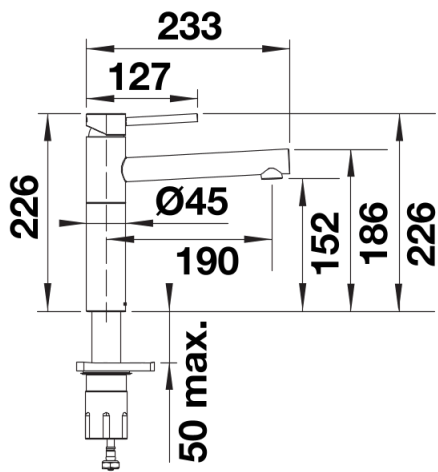

## Technische productfiche ALTA II

Item nr. 527540

Voordelen

---

## Draaibereik