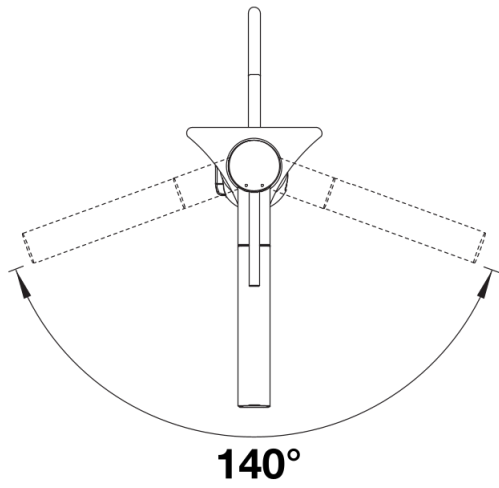

Technische productfiche ALTA-S II

Item nr. 527543

Voordelen

Kleuren

Beschikbare kleuren
chrom

galvanic chrom

Details

Draaibereik

Zijaanzicht