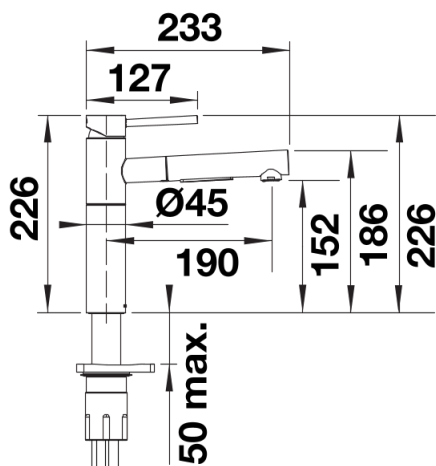

Technische productfiche ALTA-S II

Item nr. 527543

Voordelen

Kleuren

Beschikbare kleuren
chrom

galvanic chrom

Details

Draaibereik

Zijaanzicht