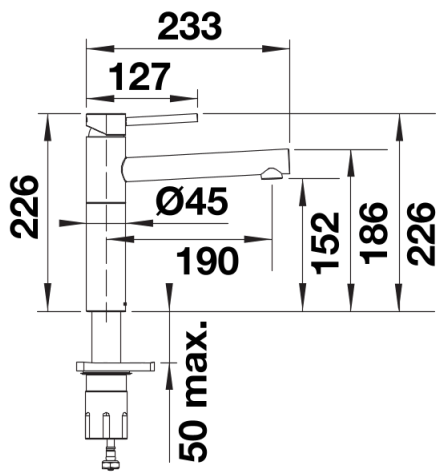

Technische productfiche ALTA II

Item nr. 527538

Voordelen

Kleuren

Beschikbare kleuren
zwart mat

Speciale kleuren zwart mat

Details

Draaibereik

Zijaanzicht