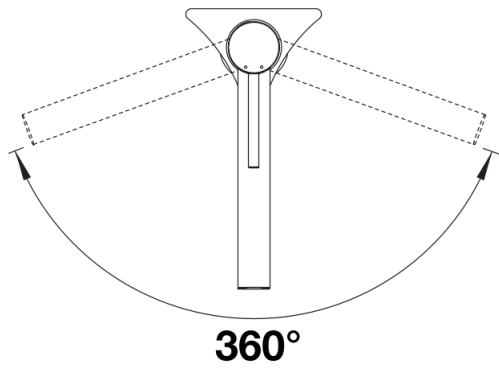

Technische productfiche ALTA II

Item nr. 527538

Voordelen

Kleuren

Beschikbare kleuren
zwart mat

Speciale kleuren zwart mat

Details

Draaibereik

Zijaanzicht