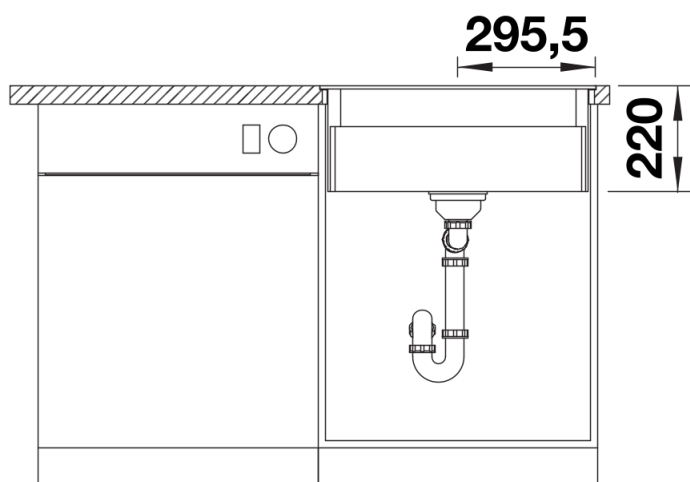

Technische productfiche ETAGON 6-F

Item nr. 527675

Voordelen

Kleuren

Beschikbare kleuren

zwart
antraciet
rock grey
vulkaangrijs
wit
zacht wit
tartufo
café

SILGRANIT antraciet

Details

Bovenaanzicht

Uitgesneden

Vooranzicht

Zijaanzicht