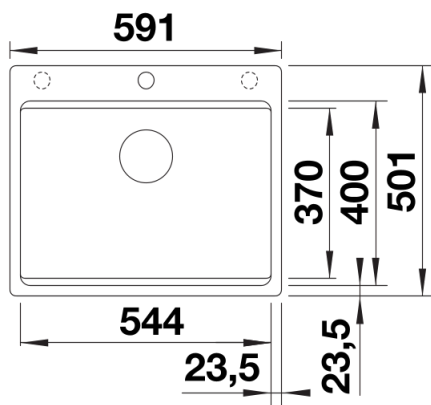

Technische productfiche ETAGON 6-F

Item nr. 527675

Voordelen

Kleuren

Beschikbare kleuren

zwart
antraciet
rock grey
vulkaangrijs
wit
zacht wit
tartufo
café

SILGRANIT antraciet

Details

Bovenaanzicht

Uitgesneden

Vooranzicht

Zijaanzicht