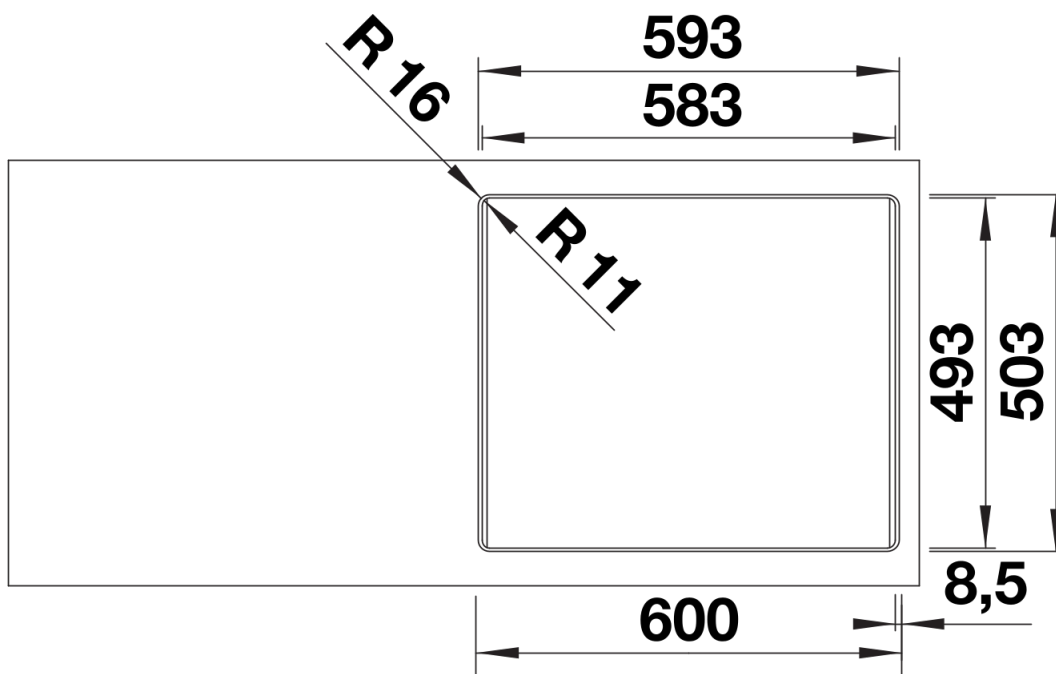

Technische productfiche ETAGON 6-F

Item nr. 527675

Voordelen

Kleuren

Beschikbare kleuren

zwart
antraciet
rock grey
vulkaangrijs
wit
zacht wit
tartufo
café

SILGRANIT antraciet

Details

Bovenaanzicht

Uitgesneden

Vooranzicht

Zijaanzicht