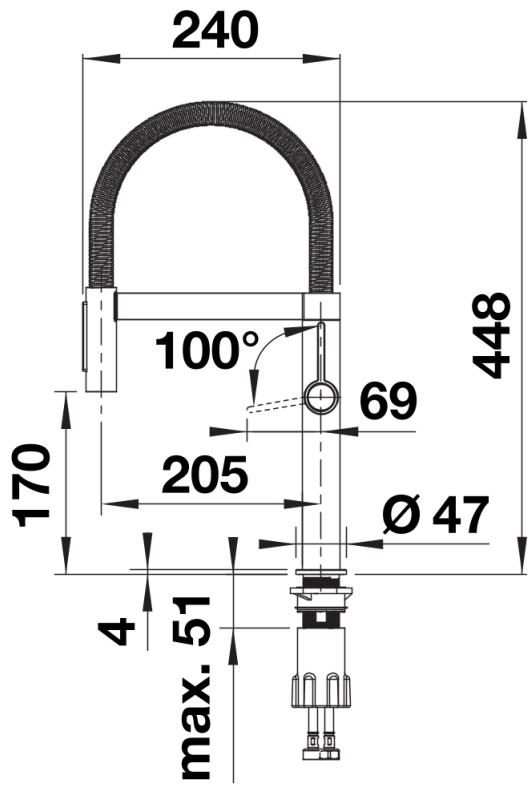

Technische productfiche BLANCOCULINA-S II Mini

Item nr. 527468

Voordelen

Kleuren

Beschikbare kleuren
zwart mat

Speciale kleuren zwart mat

Details

Draaibereik

Zijaanzicht