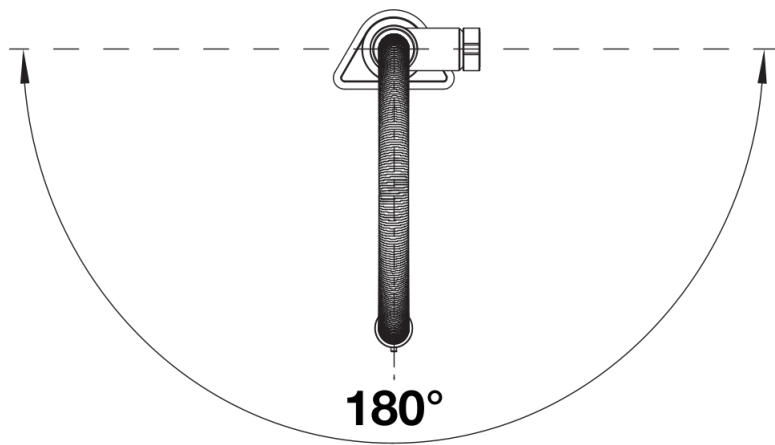

Technische productfiche BLANCOCULINA-S II Mini

Item nr. 527468

Voordelen

Kleuren

Beschikbare kleuren
zwart mat

Speciale kleuren zwart mat

Details

Draaibereik

Zijaanzicht