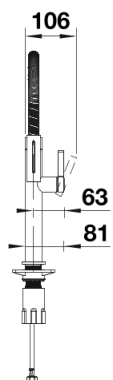

Technische productfiche BLANCOCULINA-S II Mini

Item nr. 527468

Voordelen

Kleuren

Beschikbare kleuren
zwart mat

Speciale kleuren zwart mat

Details

Draaibereik

Zijaanzicht