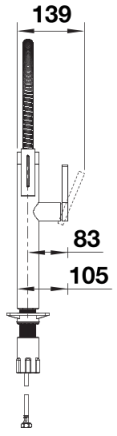

Technische productfiche BLANCOCULINA-S II

Item nr. 527464

Voordelen

Kleuren

Beschikbare kleuren
zwart mat

Speciale kleuren zwart mat

Draaibereik

Zijaanzicht