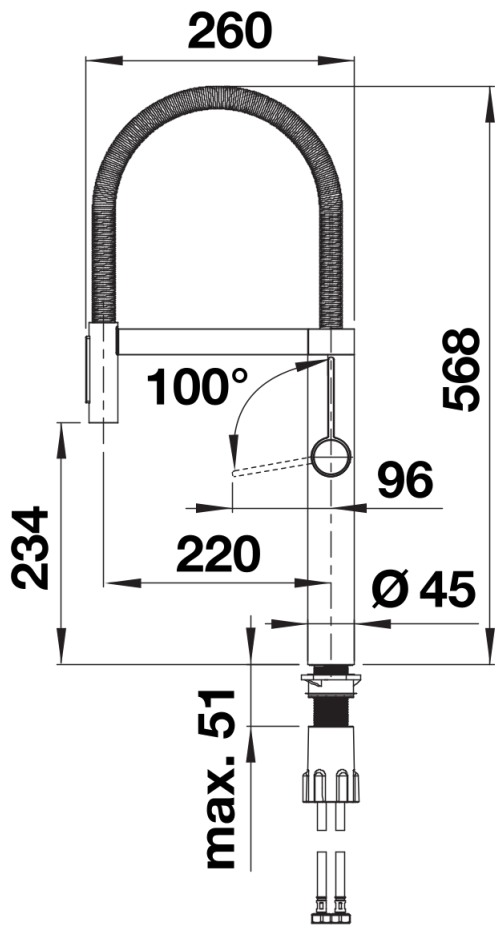

Technische productfiche BLANCOCULINA-S II

Item nr. 527464

Voordelen

Kleuren

Beschikbare kleuren
zwart mat

Speciale kleuren zwart mat

Draaibereik

Zijaanzicht