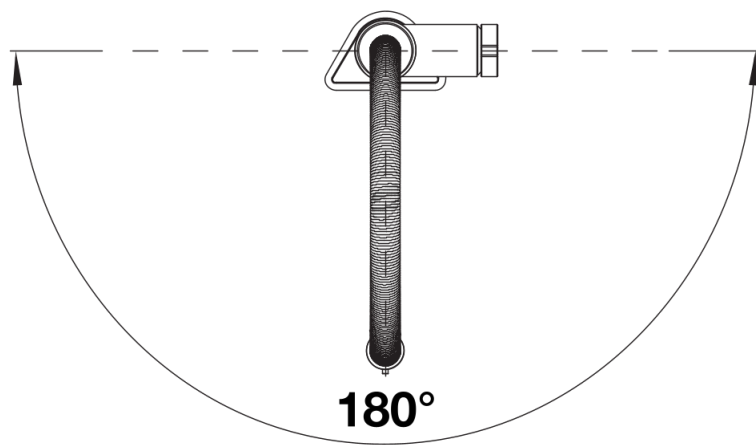

Technische productfiche BLANCOCULINA-S II

Item nr. 527464

Voordelen

Kleuren

Beschikbare kleuren
zwart mat

Speciale kleuren zwart mat

Draaibereik

Zijaanzicht