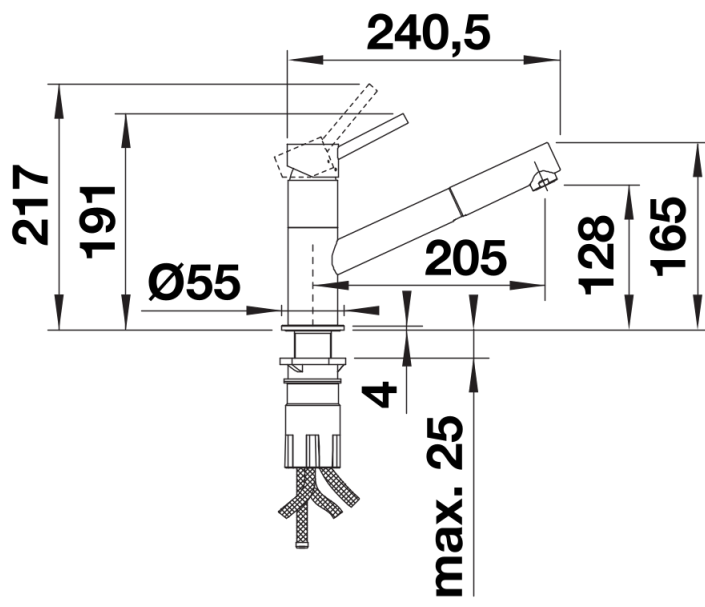

Technische productfiche KANO-S

Item nr. 527654

Voordelen

Kleuren

Beschikbare kleuren
chrom/silgranit-zwart
chrom/antraciet
chrom/vulkaangrijs
chrom/silgranit-wit
chrom/zacht wit

SILGRANIT-Look tweekleurig chrom/vulkaangrijs

Details

Draaibereik

Zijaanzicht