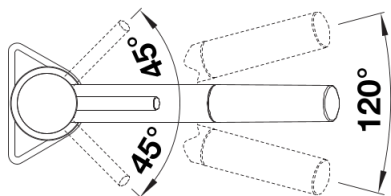

Technische productfiche KANO-S

Item nr. 527654

Voordelen

Kleuren

Beschikbare kleuren
chrom/silgranit-zwart
chrom/antraciet
chrom/vulkaangrijs
chrom/silgranit-wit
chrom/zacht wit

SILGRANIT-Look tweekleurig chrom/vulkaangrijs

Details

Draaibereik

Zijaanzicht