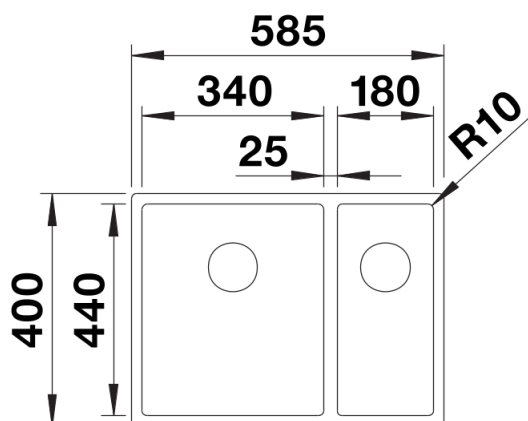

Planningsinformatie

- Let op: bij het installeren van een keukenmengkraan, afloopbediening of zeepdispenser in laminaat werkbladen is een flexibele afdichtingstape vereist, artikelnr. 120 055.

Inbegrepen bij levering

- afloopgarnituur met ruimtebesparende buis
- afloopaansluiting
- 2 x 3 ½" InFino mandzeef
- bevestigingsset

Details

Bovenaanzicht