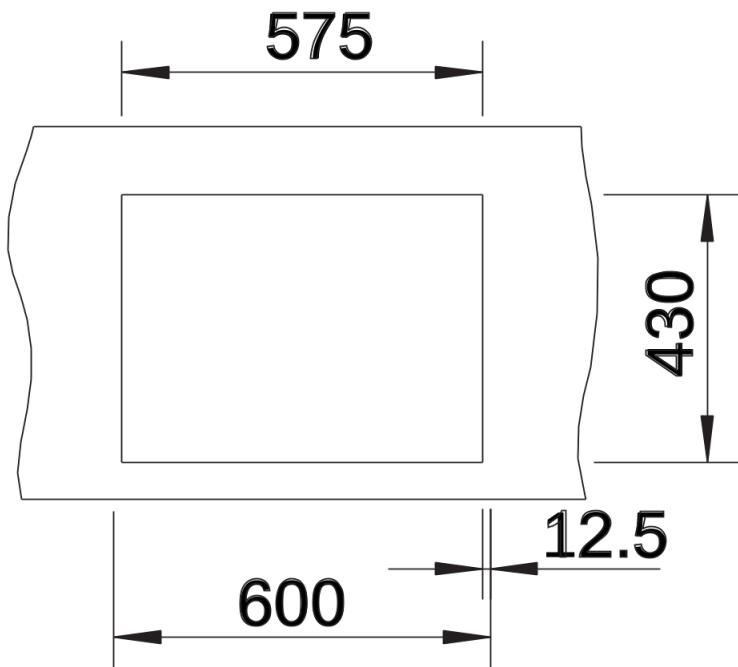

Uitgesneden