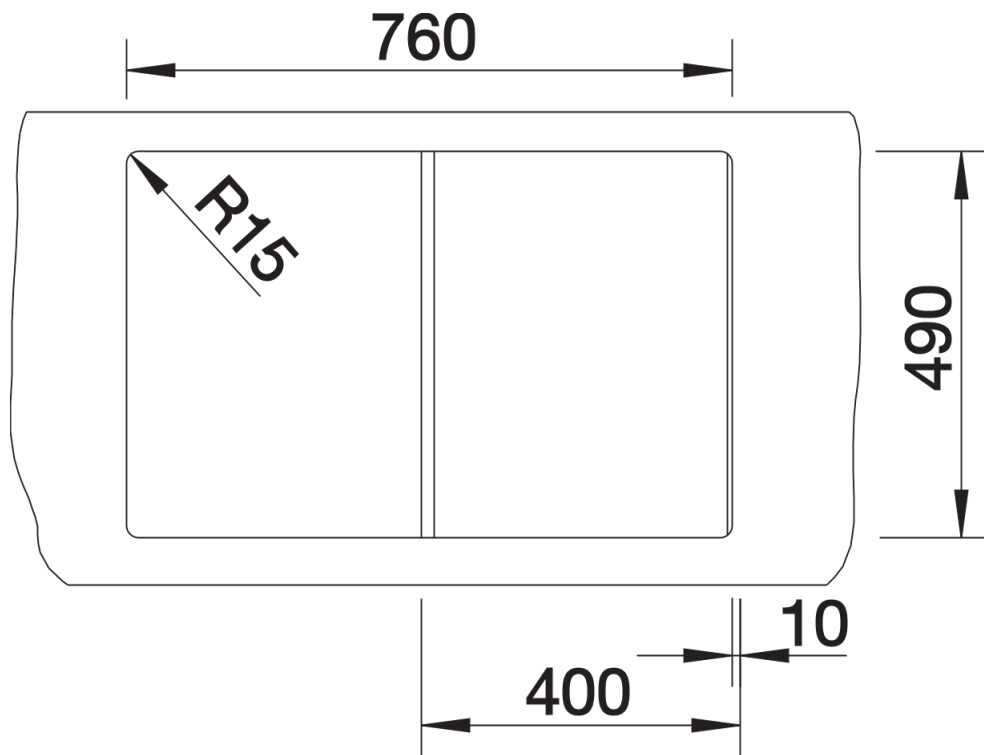

## Inbegrepen bij levering

---

- afloopgarnituur met ruimtebesparende buis
- 3 ½" InFino mandzeef met afloopbediening (PushControl)
- bevestigingsset

## Details

---

Bovenaanzicht

Uitgesneden