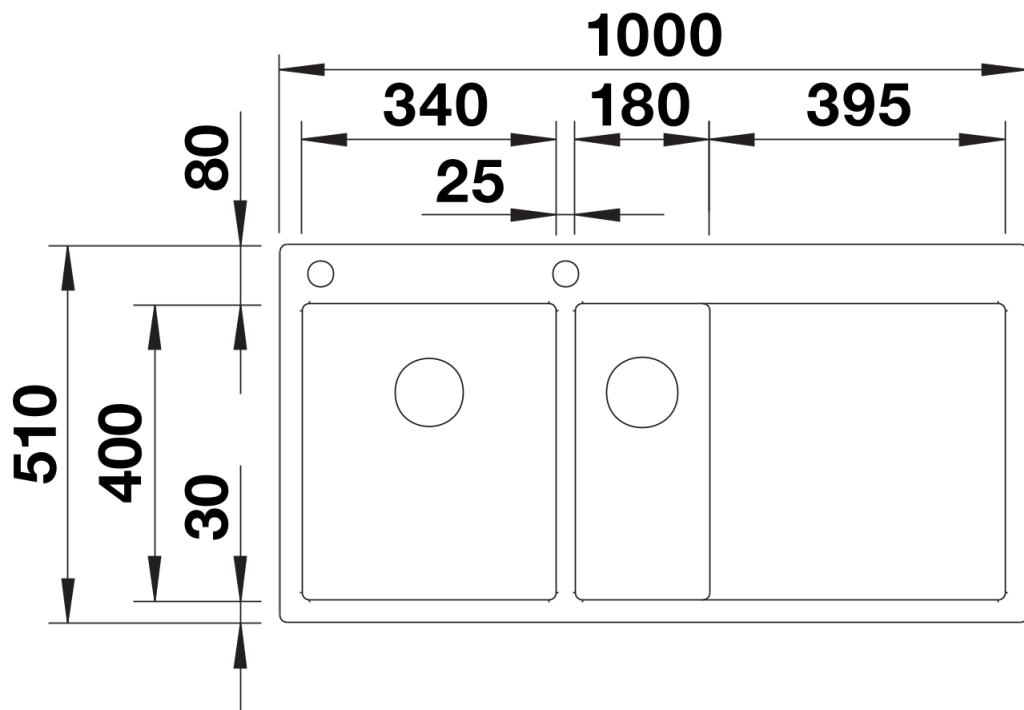

Technische productfiche CLARON 6 S-IF

Item nr. 521646

Voordelen

- Inzetbak in een puristisch elegant ontwerp
- Elegant puristisch ontwerp met een hoekradius van slechts 10 mm
- InFino afloopsysteem met PushControl – de slanke en intuïtieve afstandsbediening
- Met zeer vlakke IF-inbouwrand
- Grote stabiliteit van de mengkraan dankzij een uitgebreide stabiliseringstechniek

Inbegrepen bij levering

- afloopgarnituur met ruimtebesparende buis
- afloopaansluiting
- 2 x 3 ½" InFino mandzeef met afloopbediening (PushControl) voor de hoofdspoelbak
- bevestigingsset

Details

Bovenaanzicht