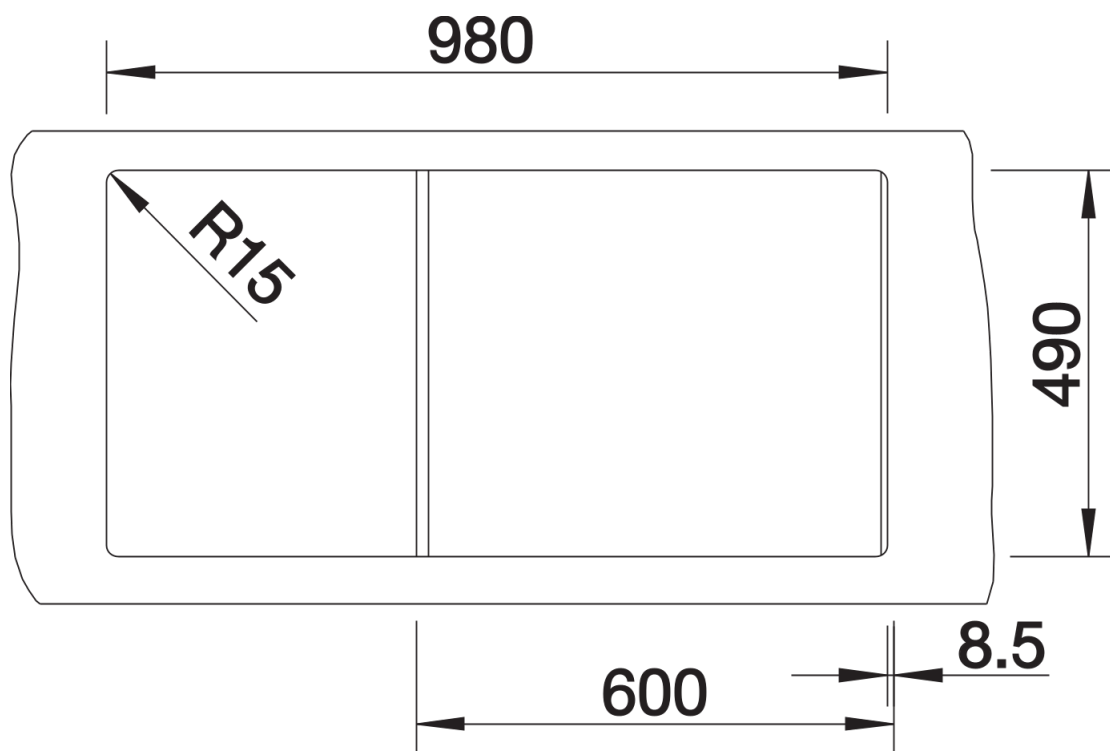

Inbegrepen bij levering

- afloopgarnituur met ruimtebesparende buis
- afloopaansluiting
- 2 x 3 ½" InFino mandzeef met afloopbediening (PushControl) voor de hoofdspoelbak
- bevestigingsset

Details

Bovenaanzicht