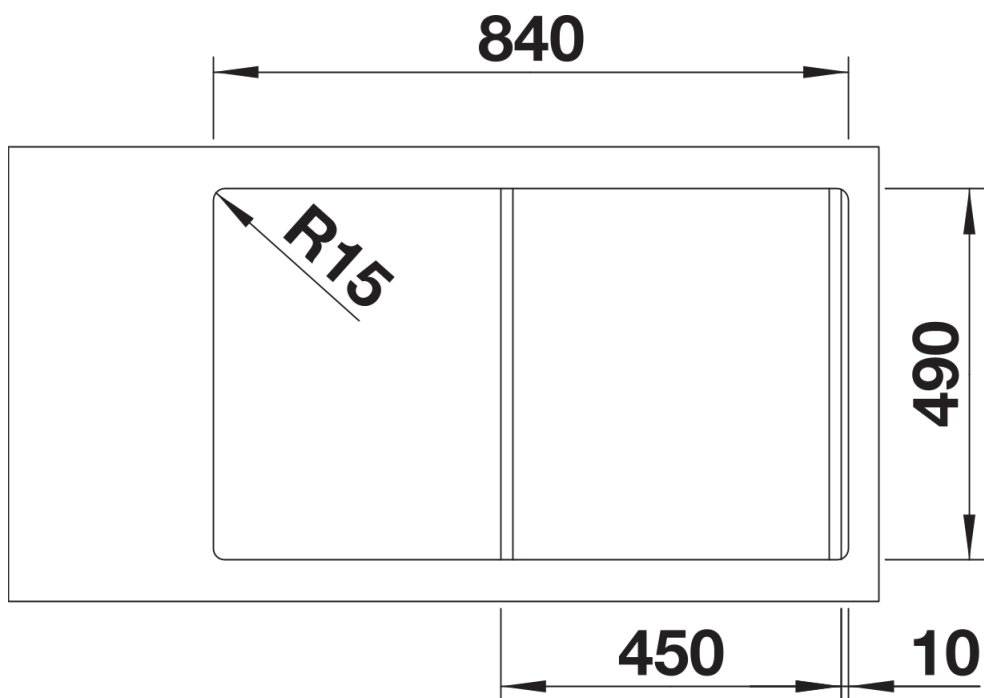

Technische productfiche DIVON II 45 S-IF

Item nr. 521657

Voordelen

- Spoeltafel met attractieve vorm en onweerstaanbare verschijning
- Passende geometrie
- Spoelbakken met strakke lijnvoering en een elegante hoekradius van 10 mm
- Grote inhoud van de spoelbak en volledig te benutten onderstel
- Productlijn voldoet aan de vereisten voor zo goed als elke keukenplanning
- Hoogwaardige afwerking met verborgen C-vormige overloop en InFino afloopsysteem – elegant geïntegreerd en onderhoudsvriendelijk

Inbegrepen bij levering

- afloopgarnituur met ruimtebesparende buis
- 3 ½" InFino mandzeef met afloopbediening (draaiknop)

Details

Bovenaanzicht

Uitgesneden

Vooranzicht

Zijaanzicht