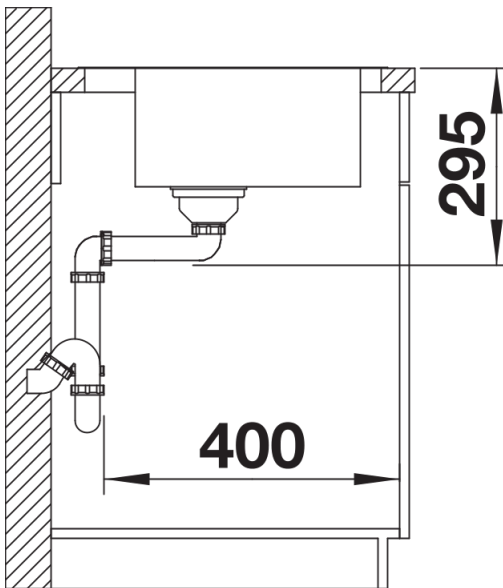

Inbegrepen bij levering

- afloopgarnituur met ruimtebesparende buis
- 3 ½" InFino mandzeef met afloopbediening (draaiknop)

Details

Bovenaanzicht

Uitgesneden

Vooranzicht

Zijaanzicht