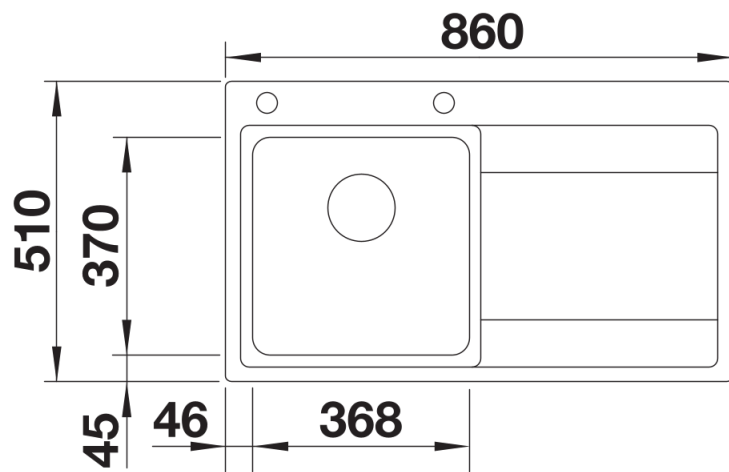

Technische productfiche DIVON II 45 S-IF

Item nr. 521657

Voordelen

- Spoeltafel met attractieve vorm en onweerstaanbare verschijning
- Passende geometrie
- Spoelbakken met strakke lijnvoering en een elegante hoekradius van 10 mm
- Grote inhoud van de spoelbak en volledig te benutten onderstel
- Productlijn voldoet aan de vereisten voor zo goed als elke keukenplanning
- Hoogwaardige afwerking met verborgen C-vormige overloop en InFino afloopsysteem – elegant geïntegreerd en onderhoudsvriendelijk

Inbegrepen bij levering

- afloopgarnituur met ruimtebesparende buis
- 3 ½" InFino mandzeef met afloopbediening (draaiknop)

Details

Bovenaanzicht

Uitgesneden

Vooranzicht

Zijaanzicht