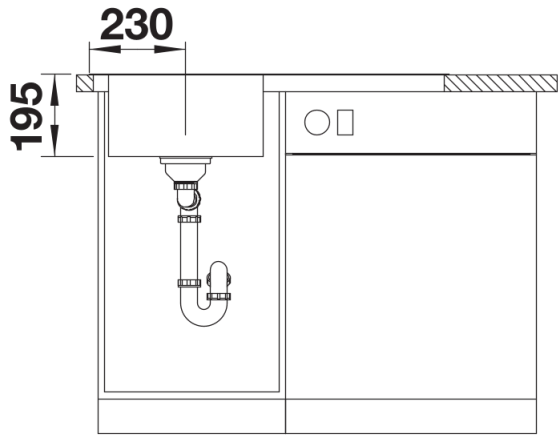

Inbegrepen bij levering

- afloopgarnituur met ruimtebesparende buis
- 3 ½" InFino mandzeef met afloopbediening (draaiknop)

Details

Bovenaanzicht

Uitgesneden

Vooranzicht

Zijaanzicht