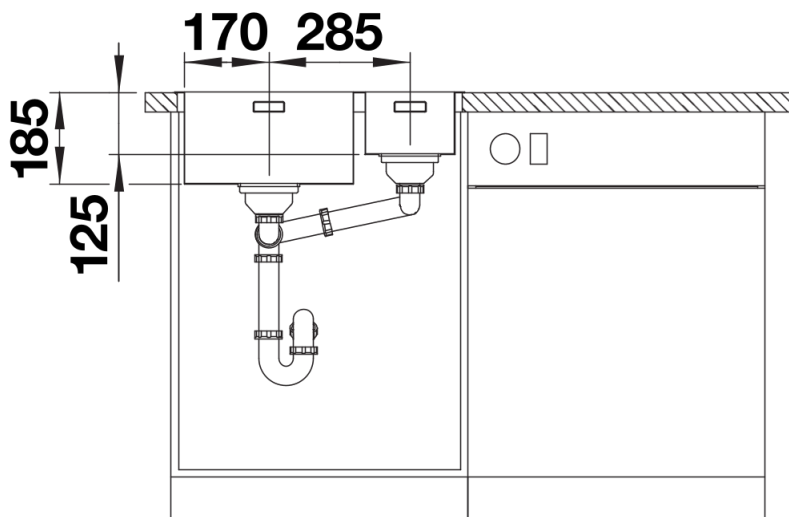

Inbegrepen bij levering

- afloopgarnituur met ruimtebesparende buis
- 2 x 3 ½" InFino mandzeef
- bevestigingsset

Details

Bovenaanzicht

Uitgesneden

Vooraanzicht

Zijaanzicht