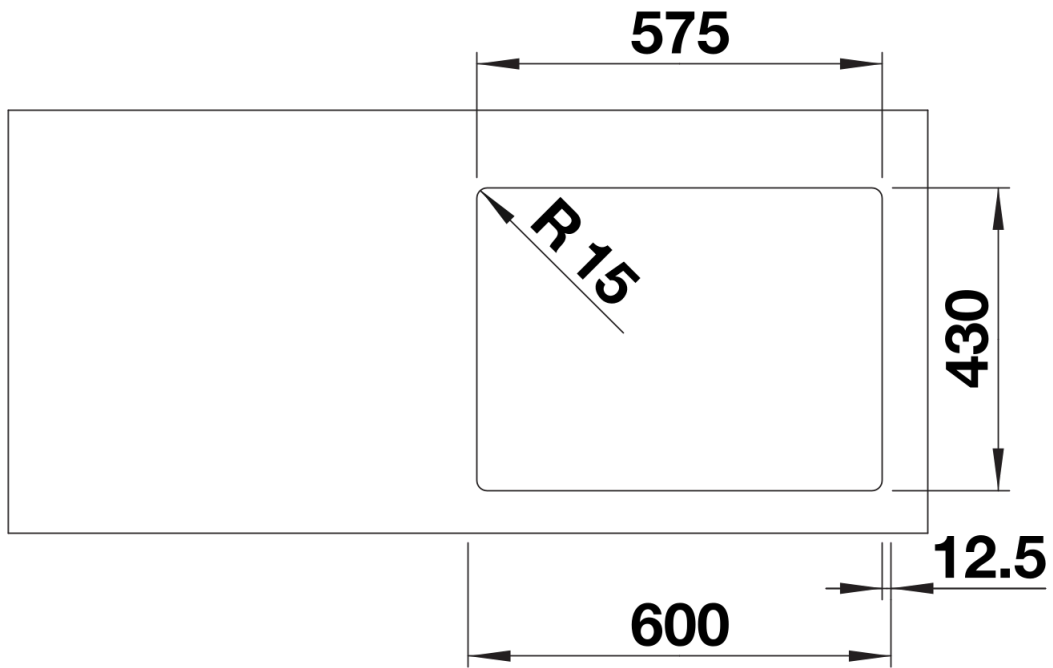

Technische productfiche SOLIS 340/180-IF

Item nr. 526131

Voordelen

- Een harmonieus samenspel van functionele en visuele elementen
- Hoogwaardige afwerking met afgedekte C-overloop en InFino-afloopsysteem – elegant geïntegreerd en onderhoudsvriendelijk
- Handig spoelbakvolume en bodemoppervlak voor praktisch gebruik
- Elegant vlakke IF-rand voor inbouw en voor installatie van bovenaf
- Optioneel leverbaar met functionele accessoires

Inbegrepen bij levering

- afloopgarnituur met ruimtebesparende buis
- 2 x 3 ½" InFino mandzeef
- bevestigingsset

Details

Bovenaanzicht

Uitgesneden

Vooraanzicht

Zijaanzicht