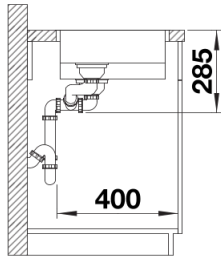

Inbegrepen bij levering

- afloopgarnituur met ruimtebesparende buis
- 2 x 3 ½" InFino mandzeef
- bevestigingsset

Details

Bovenaanzicht

Uitgesneden

Vooraanzicht

Zijaanzicht