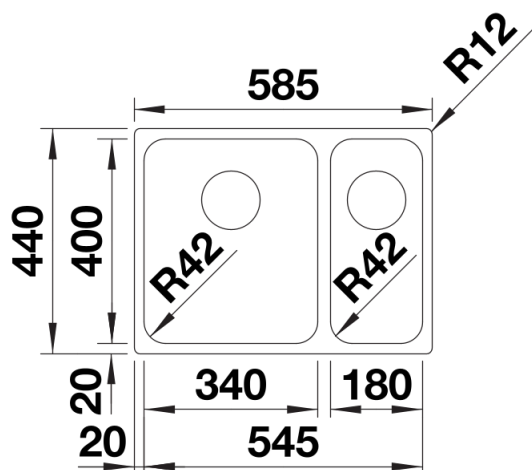

Technische productfiche SOLIS 340/180-IF

Item nr. 526131

Voordelen

- Een harmonieus samenspel van functionele en visuele elementen
- Hoogwaardige afwerking met afgedekte C-overloop en InFino-afloopsysteem – elegant geïntegreerd en onderhoudsvriendelijk
- Handig spoelbakvolume en bodemoppervlak voor praktisch gebruik
- Elegant vlakke IF-rand voor inbouw en voor installatie van bovenaf
- Optioneel leverbaar met functionele accessoires

Inbegrepen bij levering

- afloopgarnituur met ruimtebesparende buis
- 2 x 3 ½" InFino mandzeef
- bevestigingsset

Details

Bovenaanzicht

Uitgesneden

Vooraanzicht

Zijaanzicht