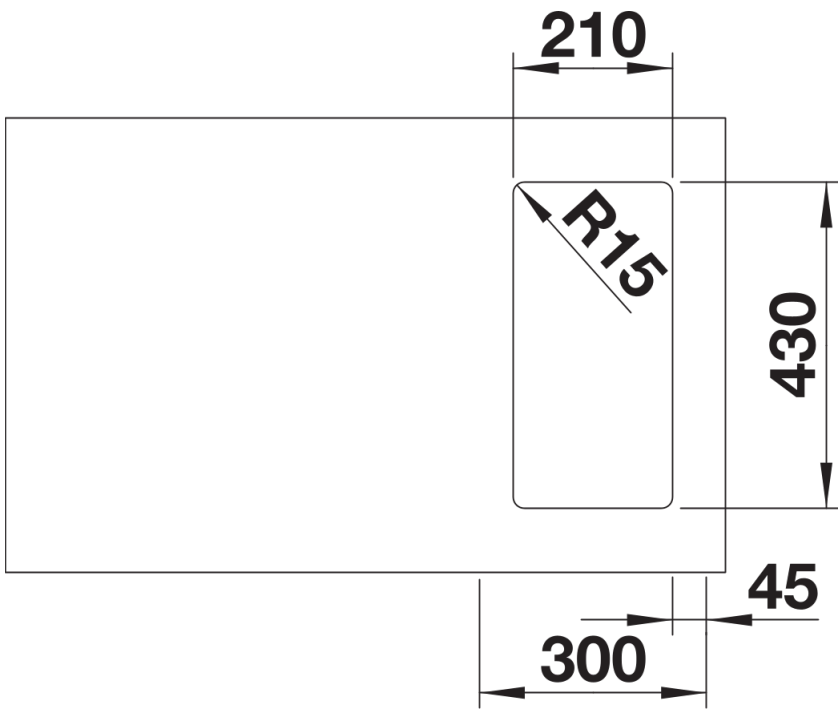

Planningsinformatie

- Flexibele afdichtingstape is vereist bij het installeren van een keukenmengkraan, afloopbediening of zeepdispenser in laminaat werkbladen, artikelnr. 120 055.
- Let op de informatie over de uitsparing voor de betreffende installatiemethode.

Inbegrepen bij levering

- afloopgarnituur met ruimtebesparende buis
- 3 ½" InFino mandzeef
- bevestigingsset

Details

Bovenaanzicht

Uitgesneden

Vooranzicht

Zijaanzicht