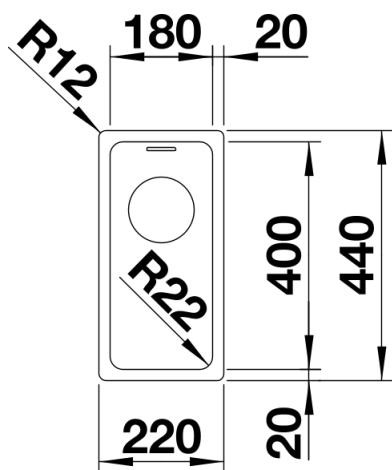

Technische productfiche ANDANO 180-IF

Item nr. 522951

Voordelen

- Evenwichtige compositie van optische en functionele elementen
- De harmonieuze interactie tussen de radii en het oppervlakteontwerp creëert een moderne look
- Hoogwaardige afwerking met een afgedekte C-overloop en InFino afloopsysteem – elegant geïntegreerd en onderhoudsvriendelijk
- Grote spoelbak en bruikbare onderruimte
- Modellen met elegante IF-rand voor verzonken installatie en inbouw van bovenaf
- Leverbaar met optionele hoogwaardige accessoires

Planningsinformatie

- Flexibele afdichtingstape is vereist bij het installeren van een keukenmengkraan, afloopbediening of zeepdispenser in laminaat werkbladen, artikelnr. 120 055.
- Let op de informatie over de uitsparing voor de betreffende installatiemethode.

Inbegrepen bij levering

- afloopgarnituur met ruimtebesparende buis
- 3 ½" InFino mandzeef
- bevestigingsset

Details

Bovenaanzicht

Uitgesneden

Vooranzicht

Zijaanzicht