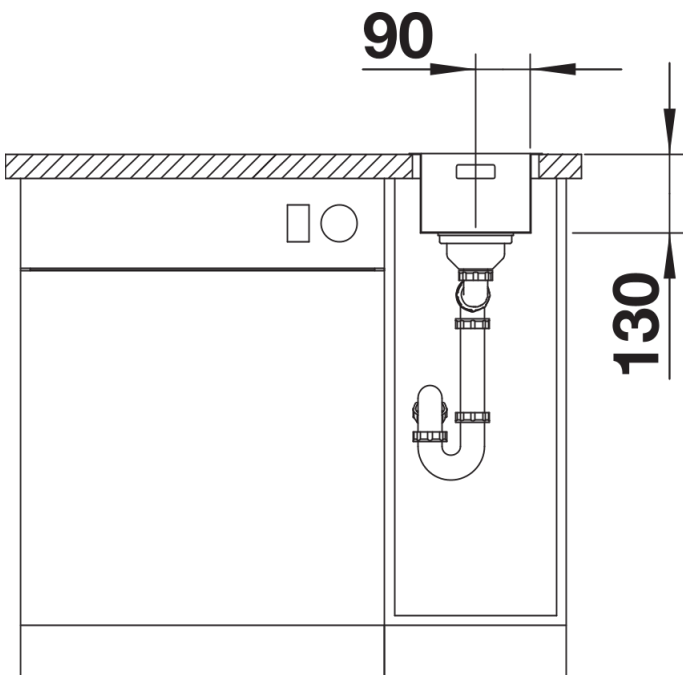

Planningsinformatie

- Flexibele afdichtingstape is vereist bij het installeren van een keukenmengkraan, afloopbediening of zeepdispenser in laminaat werkbladen, artikelnr. 120 055.
- Let op de informatie over de uitsparing voor de betreffende installatiemethode.

Inbegrepen bij levering

- afloopgarnituur met ruimtebesparende buis
- 3 ½" InFino mandzeef
- bevestigingsset

Details

Bovenaanzicht

Uitgesneden

Vooranzicht

Zijaanzicht