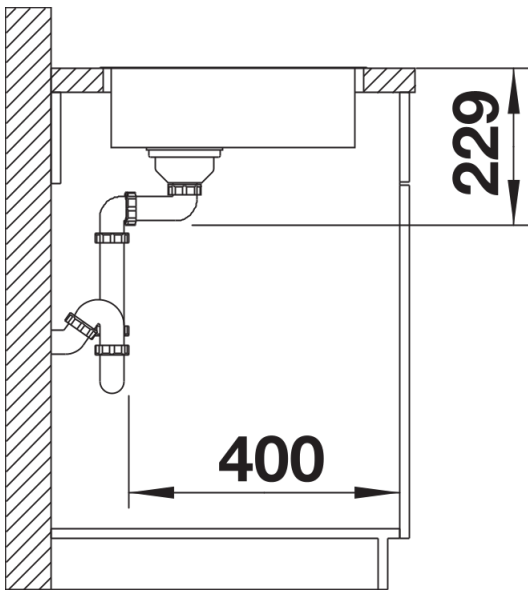

Planningsinformatie

- Flexibele afdichtingstape is vereist bij het installeren van een keukenmengkraan, afloopbediening of zeepdispenser in laminaat werkbladen, artikelnr. 120 055.
- Let op de informatie over de uitsparing voor de betreffende installatiemethode.

Inbegrepen bij levering

- afloopgarnituur met ruimtebesparende buis
- 3 ½" InFino mandzeef
- bevestigingsset

Details

Bovenaanzicht

Uitgesneden

Vooranzicht

Zijaanzicht