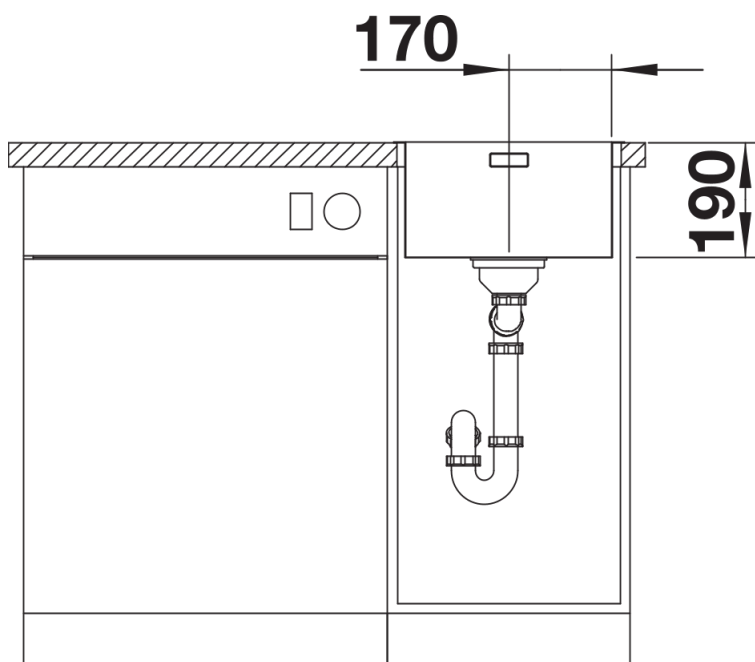

Planningsinformatie

- Flexibele afdichtingstape is vereist bij het installeren van een keukenmengkraan, afloopbediening of zeepdispenser in laminaat werkbladen, artikelnr. 120 055.
- Let op de informatie over de uitsparing voor de betreffende installatiemethode.

Inbegrepen bij levering

- afloopgarnituur met ruimtebesparende buis
- 3 ½" InFino mandzeef
- bevestigingsset

Details

Bovenaanzicht

Uitgesneden

Vooraanzicht

Zijaanzicht