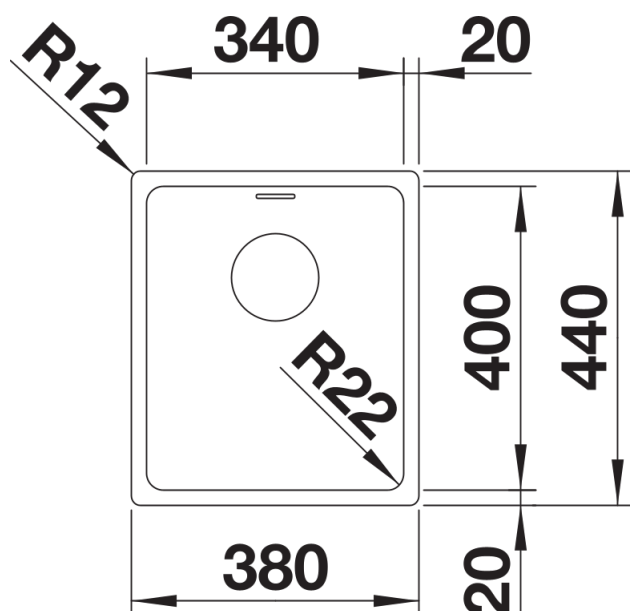

Technische productfiche ANDANO 340-IF

Item nr. 522953

Voordelen

- Evenwichtige compositie van optische en functionele elementen
- De harmonieuze interactie tussen de radii en het oppervlakteontwerp creëert een moderne look
- Hoogwaardige afwerking met een afgedekte C-overloop en InFino afloopsysteem – elegant geïntegreerd en onderhoudsvriendelijk
- Grote spoelbak en bruikbare onderruimte
- Modellen met elegante IF-rand voor verzonken installatie en inbouw van bovenaf
- Leverbaar met optionele hoogwaardige accessoires

Planningsinformatie

- Flexibele afdichtingstape is vereist bij het installeren van een keukenmengkraan, afloopbediening of zeepdispenser in laminaat werkbladen, artikelnr. 120 055.
- Let op de informatie over de uitsparing voor de betreffende installatiemethode.

Inbegrepen bij levering

- afloopgarnituur met ruimtebesparende buis
- 3 ½" InFino mandzeef
- bevestigingsset

Details

Bovenaanzicht

Uitgesneden

Vooraanzicht

Zijaanzicht