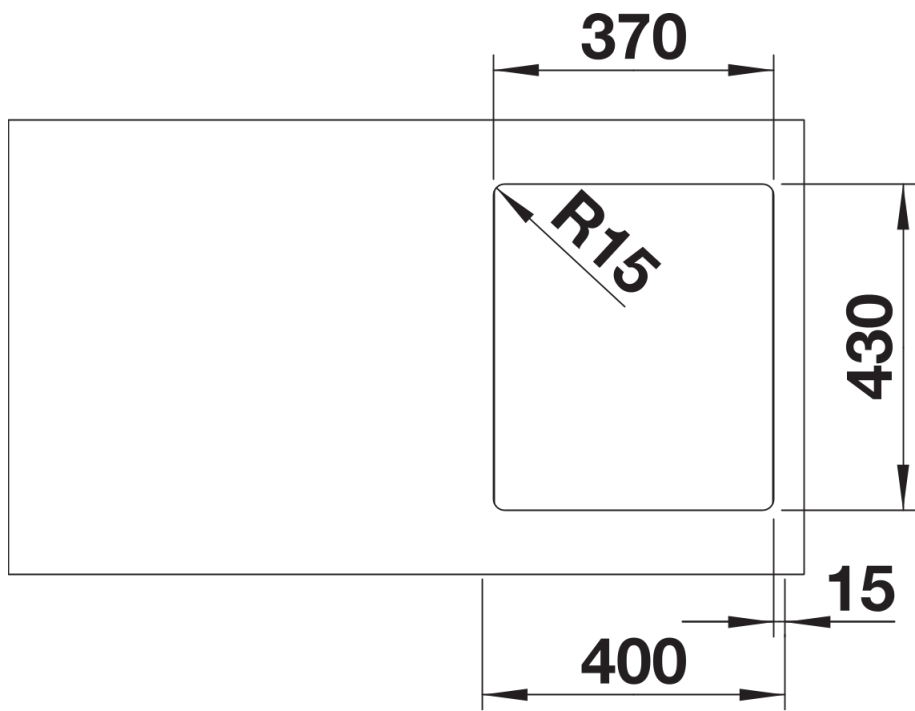

Planningsinformatie

- Flexibele afdichtingstape is vereist bij het installeren van een keukenmengkraan, afloopbediening of zeepdispenser in laminaat werkbladen, artikelnr. 120 055.
- Let op de informatie over de uitsparing voor de betreffende installatiemethode.

Inbegrepen bij levering

- afloopgarnituur met ruimtebesparende buis
- 3 ½" InFino mandzeef
- bevestigingsset

Details

Bovenaanzicht

Uitgesneden

Vooraanzicht

Zijaanzicht