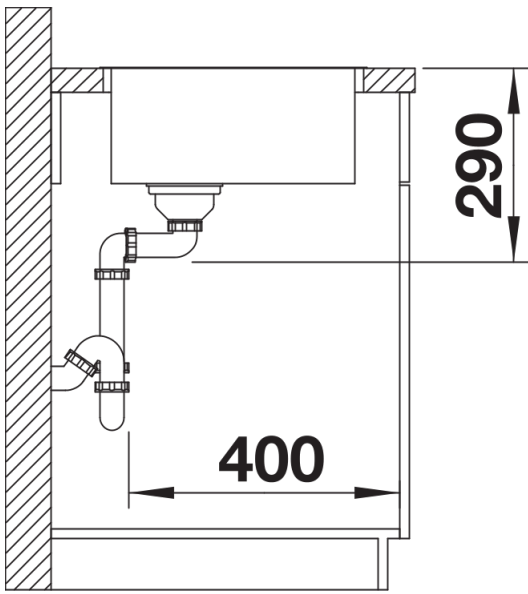

Planningsinformatie

- Flexibele afdichtingstape is vereist bij het installeren van een keukenmengkraan, afloopbediening of zeepdispenser in laminaat werkbladen, artikelnr. 120 055.
- Let op de informatie over de uitsparing voor de betreffende installatiemethode.

Inbegrepen bij levering

- afloopgarnituur met ruimtebesparende buis
- 3 ½" InFino mandzeef
- bevestigingsset

Details

Bovenaanzicht

Uitgesneden

Vooraanzicht

Zijaanzicht