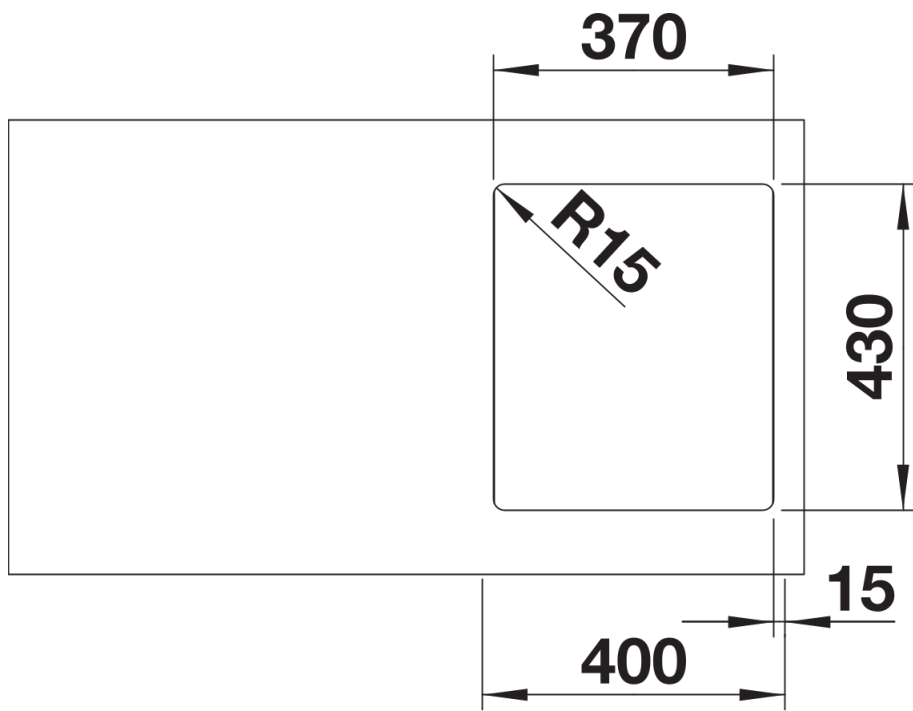

## Inbegrepen bij levering

---

- afloopgarnituur met ruimtebesparende buis
- 3 ½" InFino mandzeef
- bevestigingsset

## Details

---

Bovenaanzicht

Uitgesneden

Vooraanzicht

Zijaanzicht