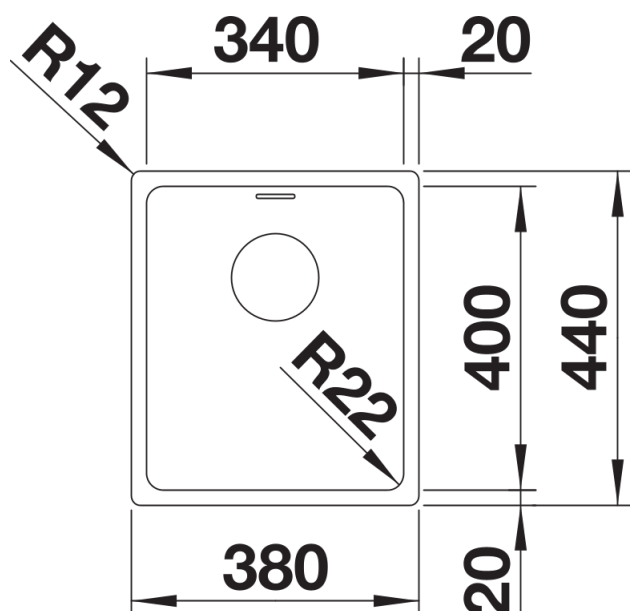

## Planningsinformatie

---

- Flexibele afdichtingstape is vereist bij het installeren van een keukenmengkraan, afloopbediening of zeepdispenser in laminaat werkbladen, artikelnr. 120 055.<br>Let op de informatie over de uitsparing voor de betreffende installatiemethode.

## Details

---

Bovenaanzicht

Uitgesneden

Vooraanzicht

Zijaanzicht