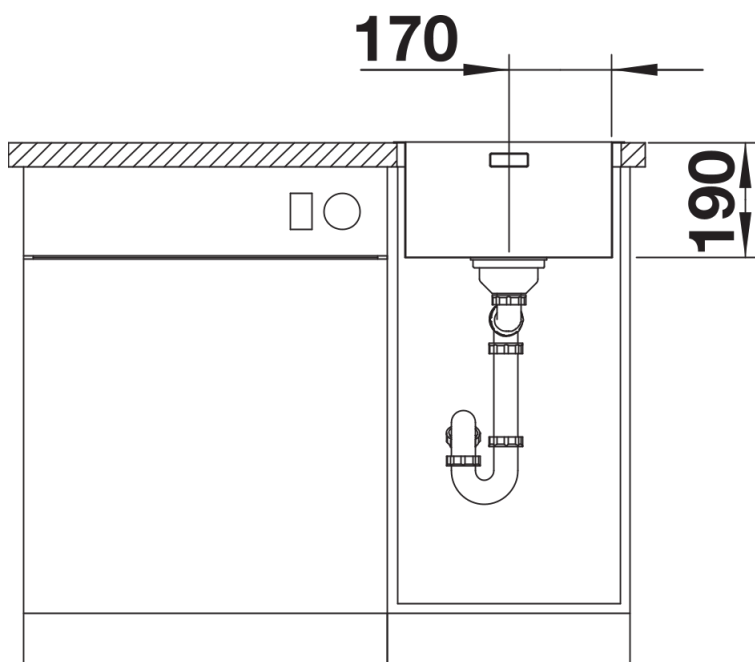

## Planningsinformatie

---

- Flexibele afdichtingstape is vereist bij het installeren van een keukenmengkraan, afloopbediening of zeepdispenser in laminaat werkbladen, artikelnr. 120 055.<br>Let op de informatie over de uitsparing voor de betreffende installatiemethode.

## Details

---

Bovenaanzicht

Uitgesneden

Vooraanzicht

Zijaanzicht