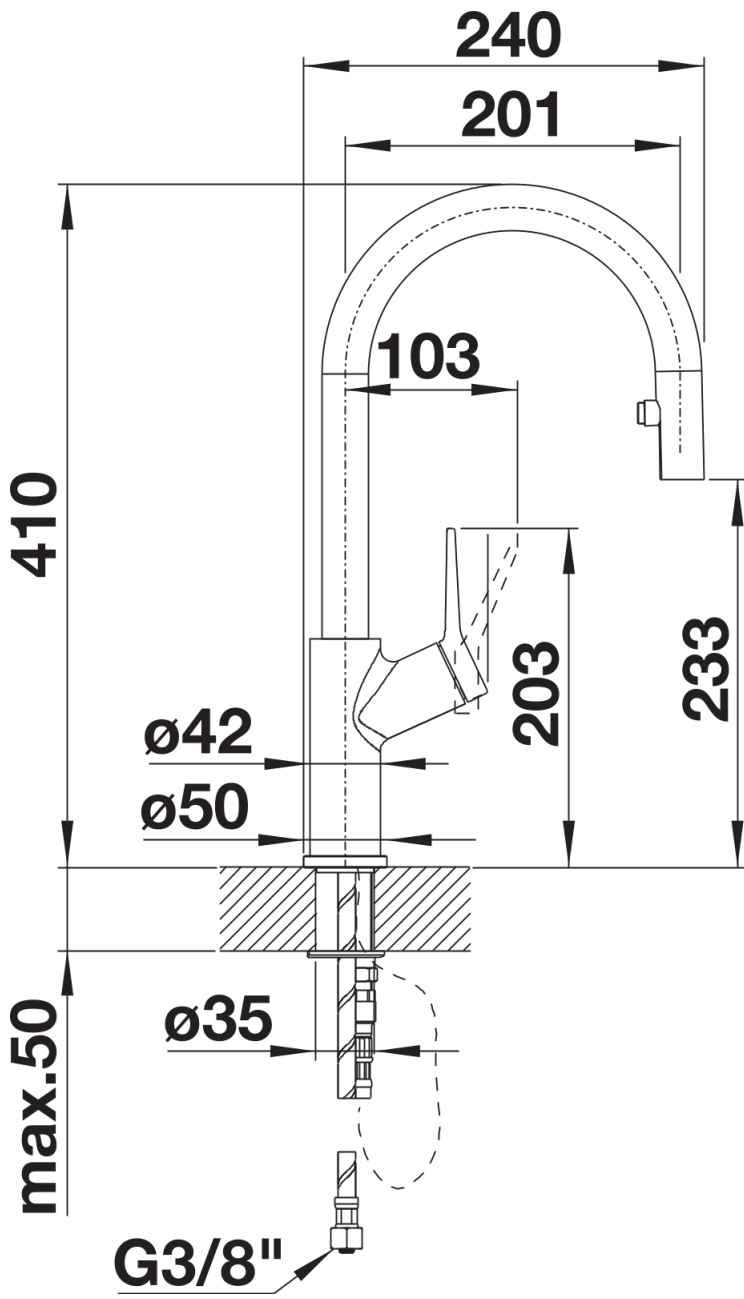

Kleuren

Beschikbare kleuren

chrom

galvanic chrom

Inbegrepen bij levering

- Uitloop 190° draaibaar voor groter bereik
- Kraanopening van \varnothing 35 mm vereist
- Keramische schijven
- Met stof beklede sproeislang
- Verborgene sproeislang met omschakelknop aan de achterkant
- Flexibele aansluitslangen van 450 mm en met $\frac{3}{8}$ " moer voor eenvoudige montage
- Gepatenteerde straalbreker/sproeier voor verminderde kalkaanslag
- Stabilisatieplaat voor betere stabiliteit van de kraan bij installatie op roestvrij stalen spoeltafels
- Met terugslagklep en aldus beveiligd tegen terugslag, in overeenstemming met EN 1717
- LGA-certificaat
- DVGW-certificaat

Details

Draaibereik

Zijaanzicht