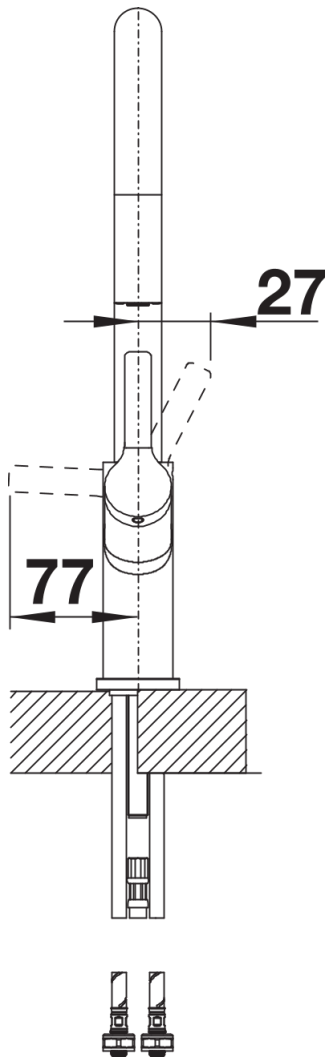

Technische productfiche CARENA-S Vario

Item nr. 521356

Voordelen

- Moderne premium mengkraan
- Met verborgen, uittrekbare sproeikop met twee standen: gewone en bruisstraal
- Boogvormige uitloop om pannen en vazen eenvoudig te vullen
- Hoog geplaatste, ergonomische bedieningshendel

Kleuren

Beschikbare kleuren

chrom

galvanic chrom

Inbegrepen bij levering

- Uitloop 190° draaibaar voor groter bereik
- Kraanopening van \varnothing 35 mm vereist
- Keramische schijven
- Met stof beklede sproeislang
- Verborgene sproeislang met omschakelknop aan de achterkant
- Flexibele aansluitslangen van 450 mm en met $\frac{3}{8}$ " moer voor eenvoudige montage
- Gepatenteerde straalbreker/sproeier voor verminderde kalkaanslag
- Stabilisatieplaat voor betere stabiliteit van de kraan bij installatie op roestvrij stalen spoeltafels
- Met terugslagklep en aldus beveiligd tegen terugslag, in overeenstemming met EN 1717
- LGA-certificaat
- DVGW-certificaat

Details

Draaibereik

Zijaanzicht