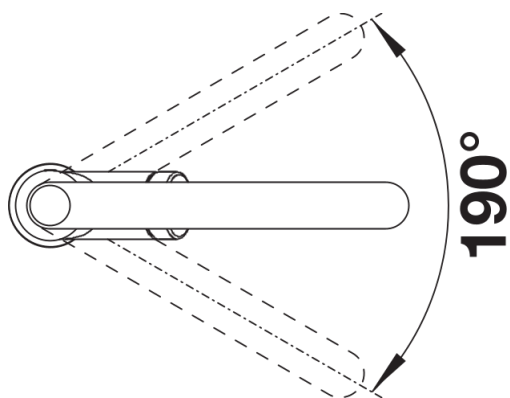

Kleuren

Beschikbare kleuren

chrom

galvanic chrom

Inbegrepen bij levering

- Uitloop 190° draaibaar voor groter bereik
- Kraanopening van \varnothing 35 mm vereist
- Keramische schijven
- Met stof beklede sproeislang
- Verborgene sproeislang met omschakelknop aan de achterkant
- Flexibele aansluitslangen van 450 mm en met $\frac{3}{8}$ " moer voor eenvoudige montage
- Gepatenteerde straalbreker/sproeier voor verminderde kalkaanslag
- Stabilisatieplaat voor betere stabiliteit van de kraan bij installatie op roestvrij stalen spoeltafels
- Met terugslagklep en aldus beveiligd tegen terugslag, in overeenstemming met EN 1717
- LGA-certificaat
- DVGW-certificaat

Details

Draaibereik

Zijaanzicht