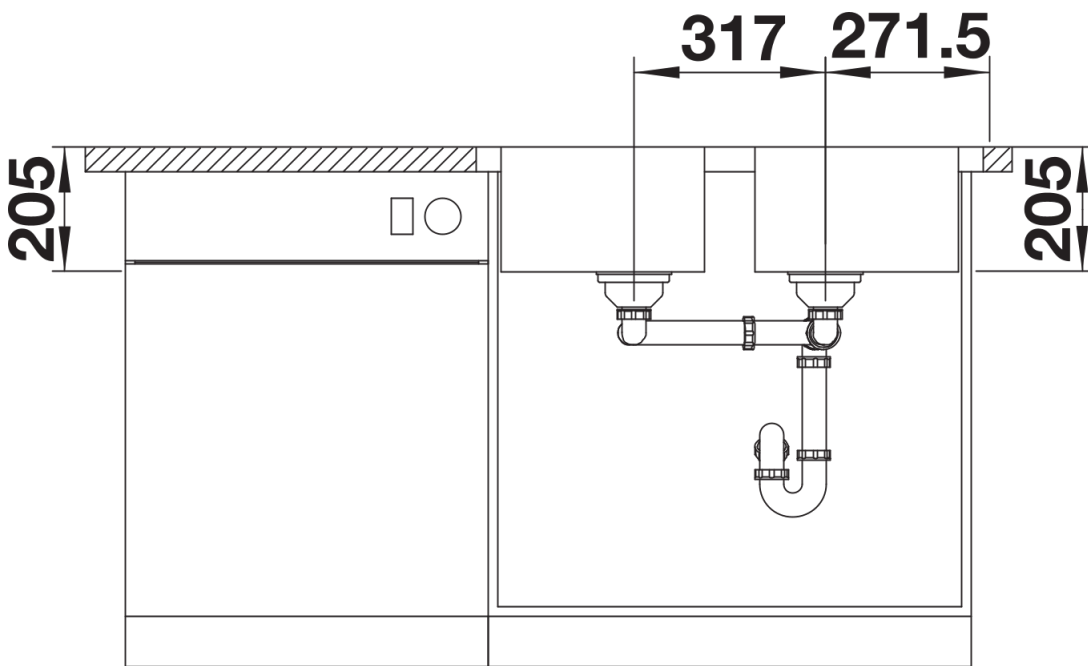

Technische productfiche LEMIS 8-IF

Item nr. 523039

Voordelen

- Moderne rechte lijnige vorm
- Grote spoelbakcapaciteit met twee bakken
- Elegante vlakke IF-rand: voor verzonken installatie of inbouw van bovenaf
- Omkeerbaar te installeren
- 3 ½" mandzeef

Inbegrepen bij levering

- afloopgarnituur met ruimtebesparende buis
- 2 x 3 ½" mandzeef

Details

Bovenaanzicht

Uitgesneden

Voorraanzicht

Zijaanzicht