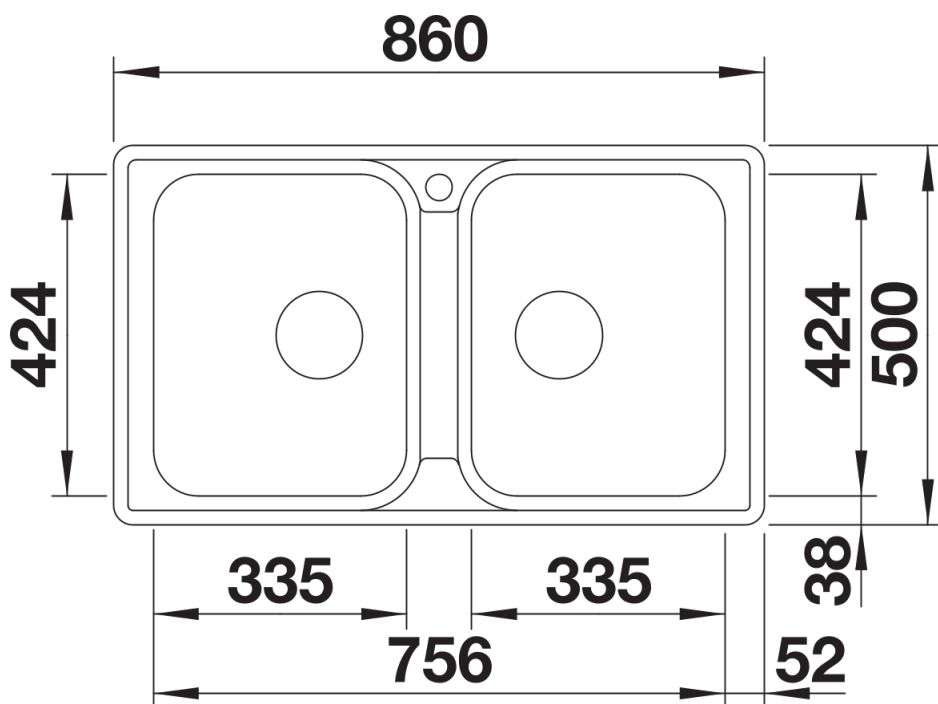

Technische productfiche LEMIS 8-IF

Item nr. 523039

Voordelen

- Moderne rechte lijnige vorm
- Grote spoelbakcapaciteit met twee bakken
- Elegante vlakke IF-rand: voor verzonken installatie of inbouw van bovenaf
- Omkeerbaar te installeren
- 3 ½" mandzeef

Inbegrepen bij levering

- afloopgarnituur met ruimtebesparende buis
- 2 x 3 ½" mandzeef

Details

Bovenaanzicht

Uitgesneden

Voorraanzicht

Zijaanzicht