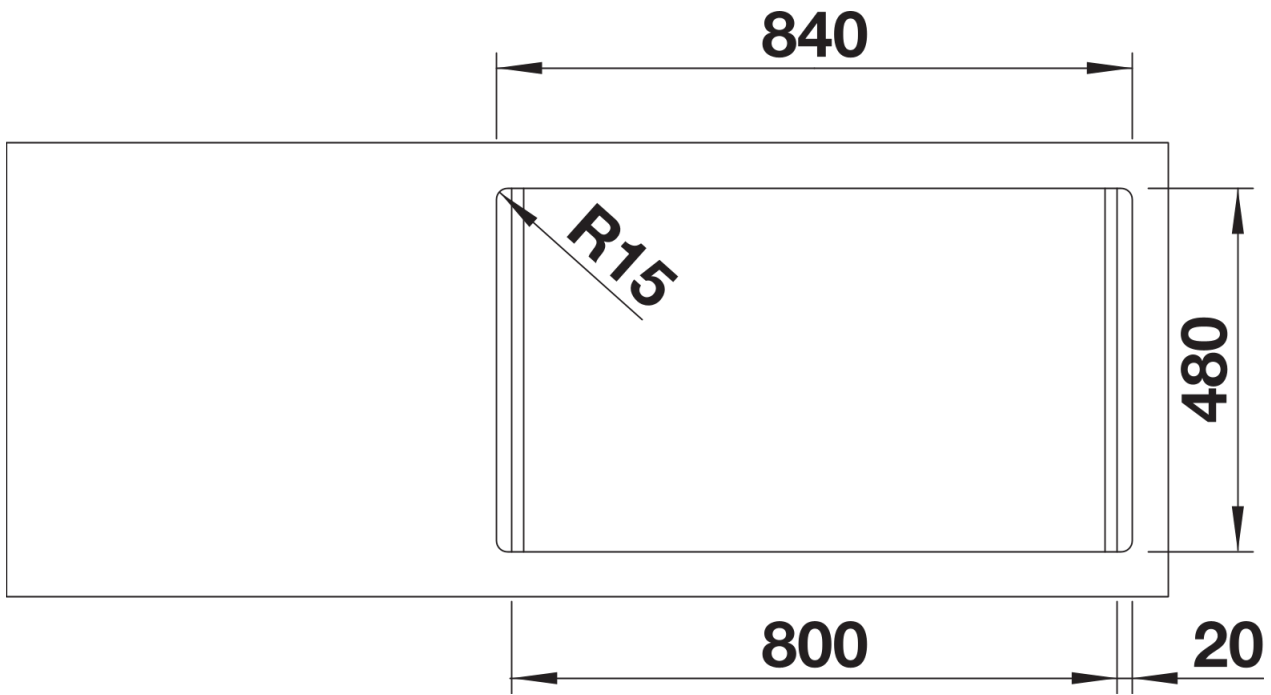

Technische productfiche LEMIS 8-IF

Item nr. 523039

Voordelen

- Moderne rechte lijnige vorm
- Grote spoelbakcapaciteit met twee bakken
- Elegante vlakke IF-rand: voor verzonken installatie of inbouw van bovenaf
- Omkeerbaar te installeren
- 3 ½" mandzeef

Inbegrepen bij levering

- afloopgarnituur met ruimtebesparende buis
- 2 x 3 ½" mandzeef

Details

Bovenaanzicht

Uitgesneden

Voorraanzicht

Zijaanzicht