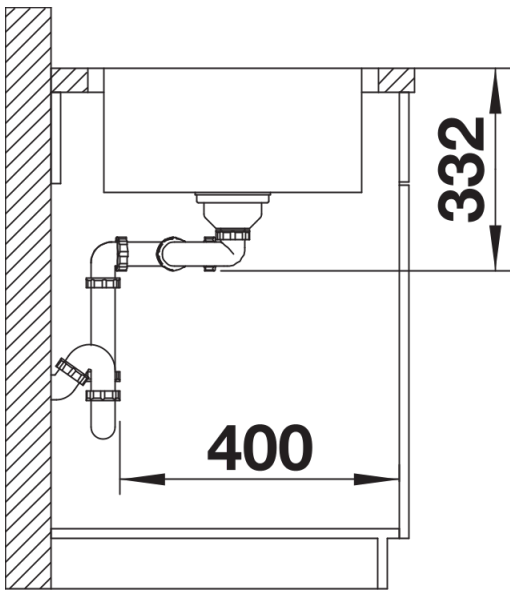

Technische productfiche LEMIS 8-IF

Item nr. 523039

Voordelen

- Moderne rechte lijnige vorm
- Grote spoelbakcapaciteit met twee bakken
- Elegante vlakke IF-rand: voor verzonken installatie of inbouw van bovenaf
- Omkeerbaar te installeren
- 3 ½" mandzeef

Inbegrepen bij levering

- afloopgarnituur met ruimtebesparende buis
- 2 x 3 ½" mandzeef

Details

Bovenaanzicht

Uitgesneden

Voorraanzicht

Zijaanzicht