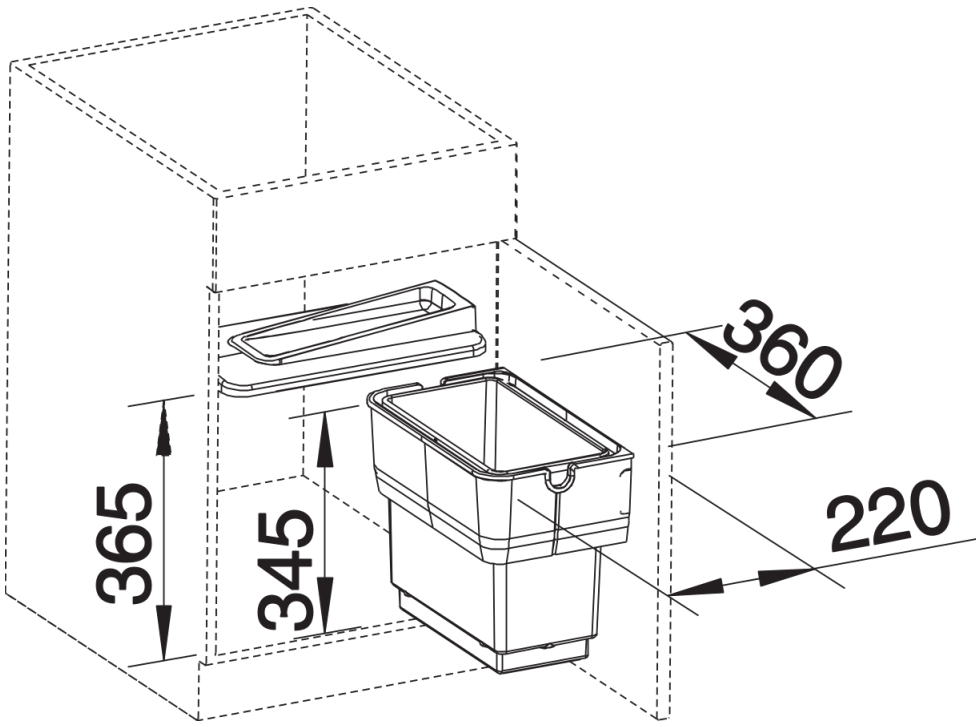

Technische productfiche SINGOLO

Item nr. 512880

Voordelen

- Compact systeem voor directe aanbrenging op de kastdeur
- Eén uitvoering voor kasten van 45, 50 en 60 cm
- Eenvoudig naar boven weg te nemen deksel
- Gaat heel eenvoudig samen met de kastdeur open
- Afneembaar deksel met opbergruimte voor lichte voorwerpen zoals sponsjes, enz.
- Continu aanpasbaar: ook voor paneeldeuren

Inbegrepen bij levering

- systeem voor installatie op zwenkdeuren
- systeemdeksel
- 1 x 14 l emmer

Details

Bovenaanzicht

PRODUKT_3D