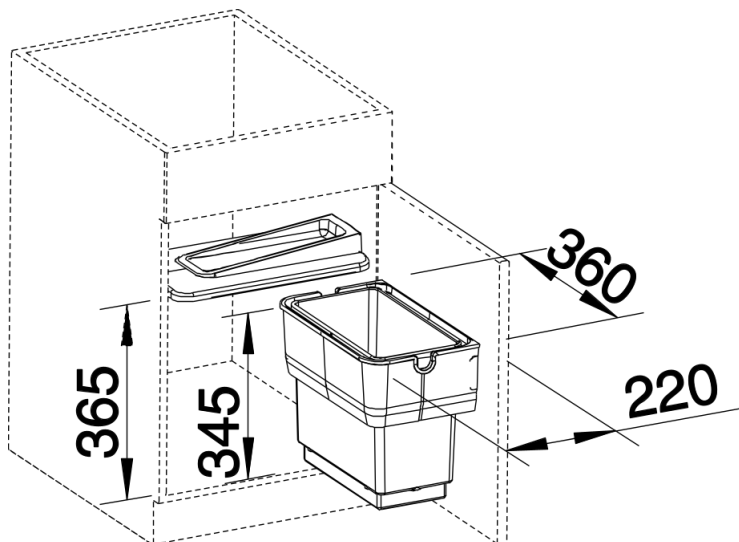

PRODUKT_3D