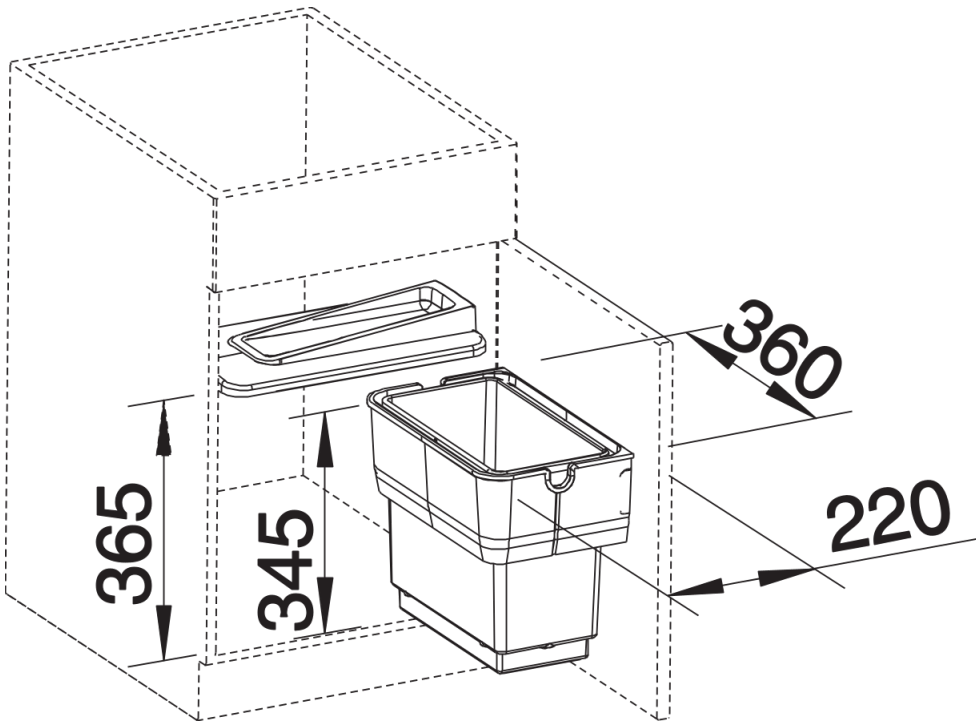

Bovenaanzicht

PRODUKT_3D