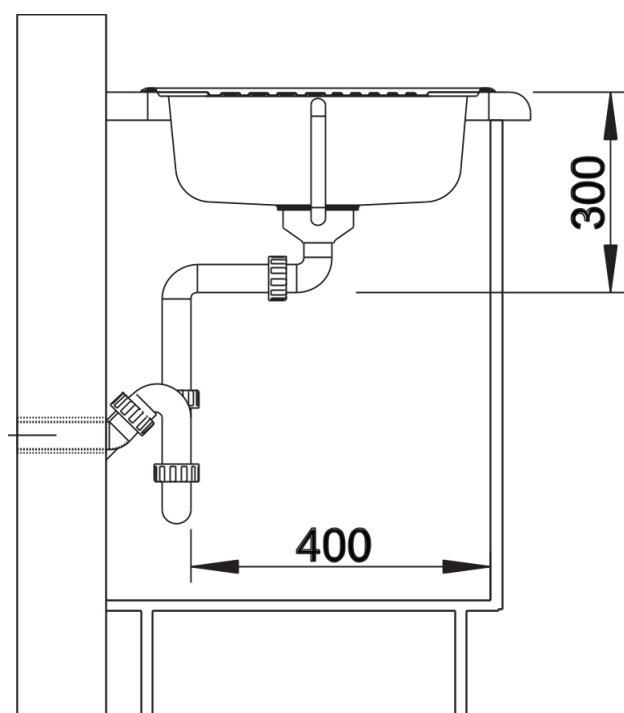

## Technische productfiche TIPO 45 S Mini

Item nr. 516524

Voordelen

---

Details

---

Bovenaanzicht

Uitgesneden

Vooranzicht

Zijaanzicht