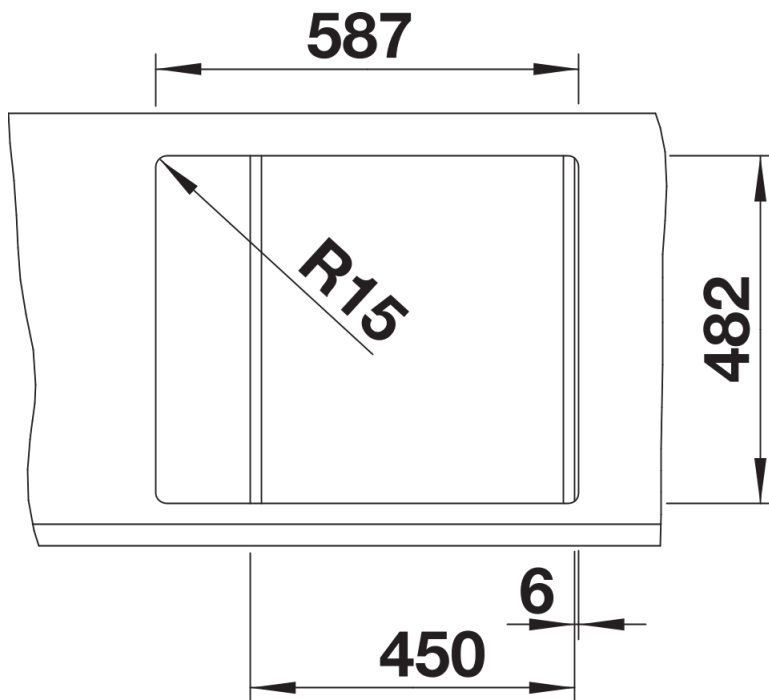

## Technische productfiche TIPO 45 S Mini

Item nr. 516524

Voordelen

---

Details

---

Bovenaanzicht

Uitgesneden

Vooranzicht

Zijaanzicht