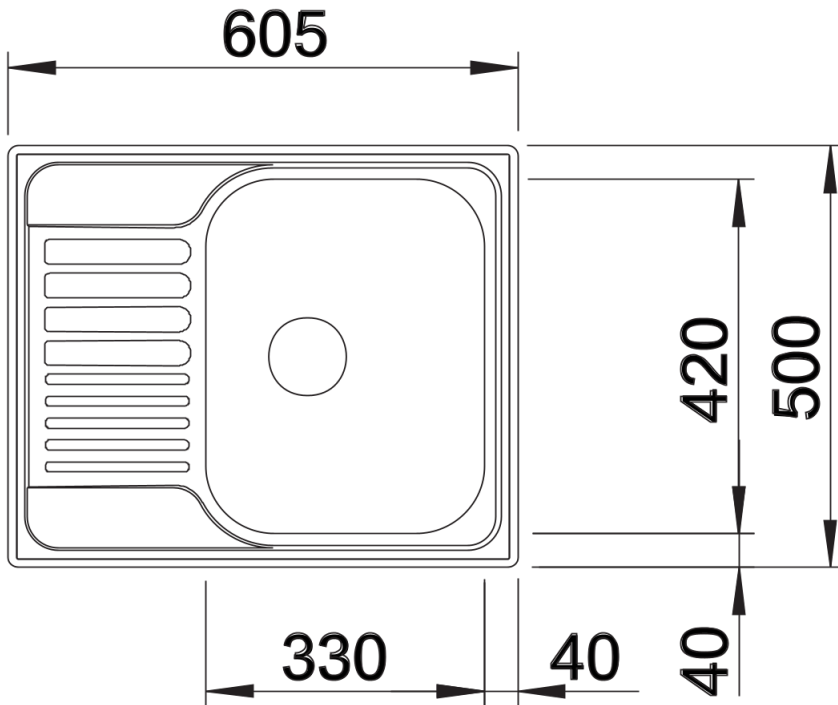

## Technische productfiche TIPO 45 S Mini

Item nr. 516524

Voordelen

---

Details

---

Bovenaanzicht

Uitgesneden

Vooranzicht

Zijaanzicht