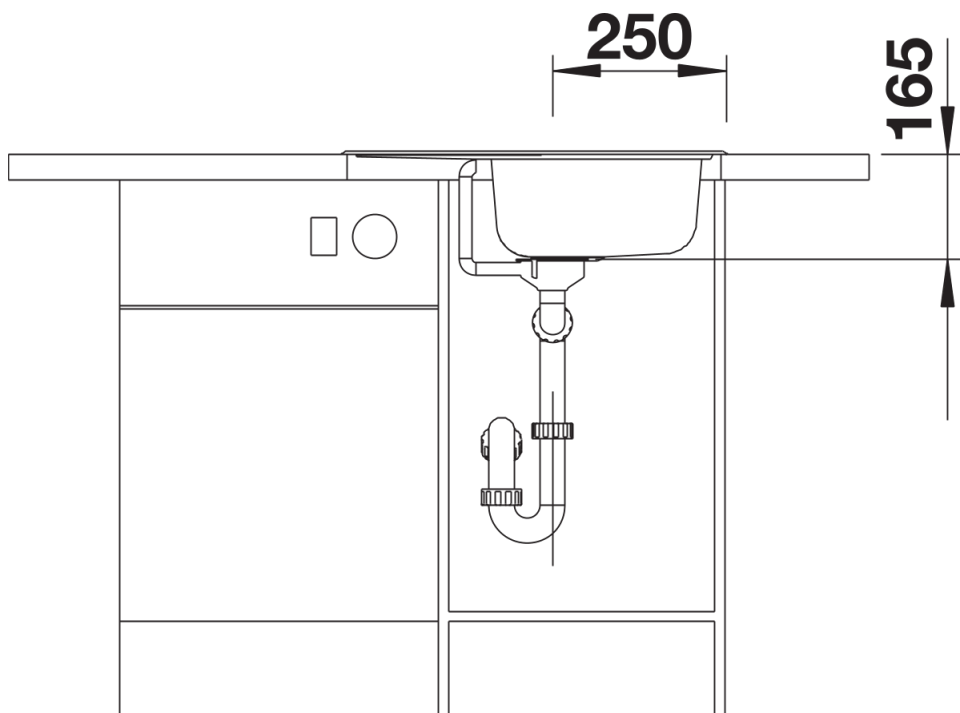

## Technische productfiche TIPO 45 S Mini

Item nr. 516524

Voordelen

---

Details

---

Bovenaanzicht

Uitgesneden

Vooranzicht

Zijaanzicht