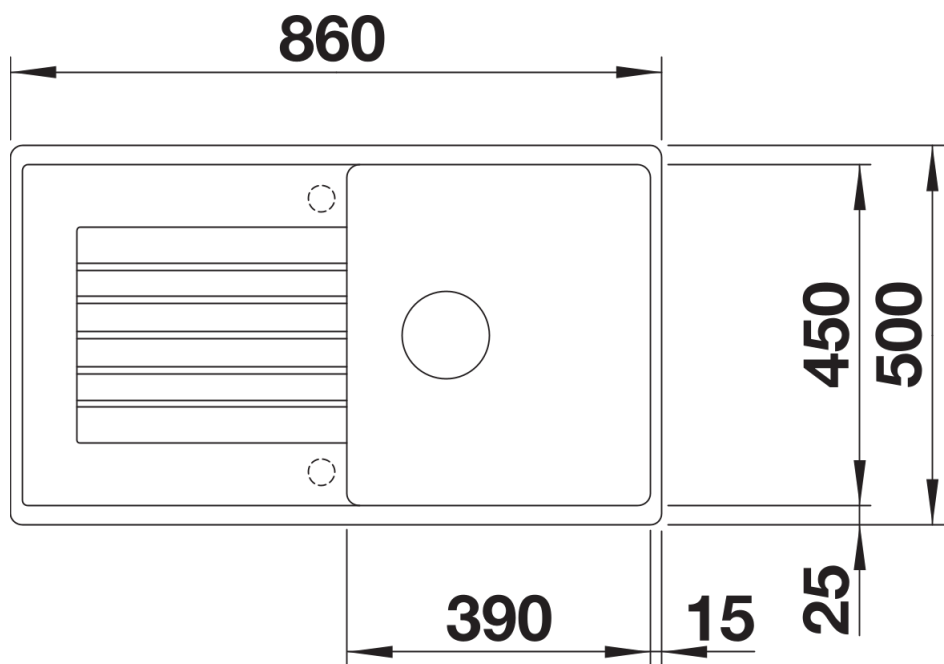

Inbegrepen bij levering

- Plaatsbesparend afloopgarnituur
- korfventiel 3 ½" met draaiknopbediening

Details

Bovenaanzicht