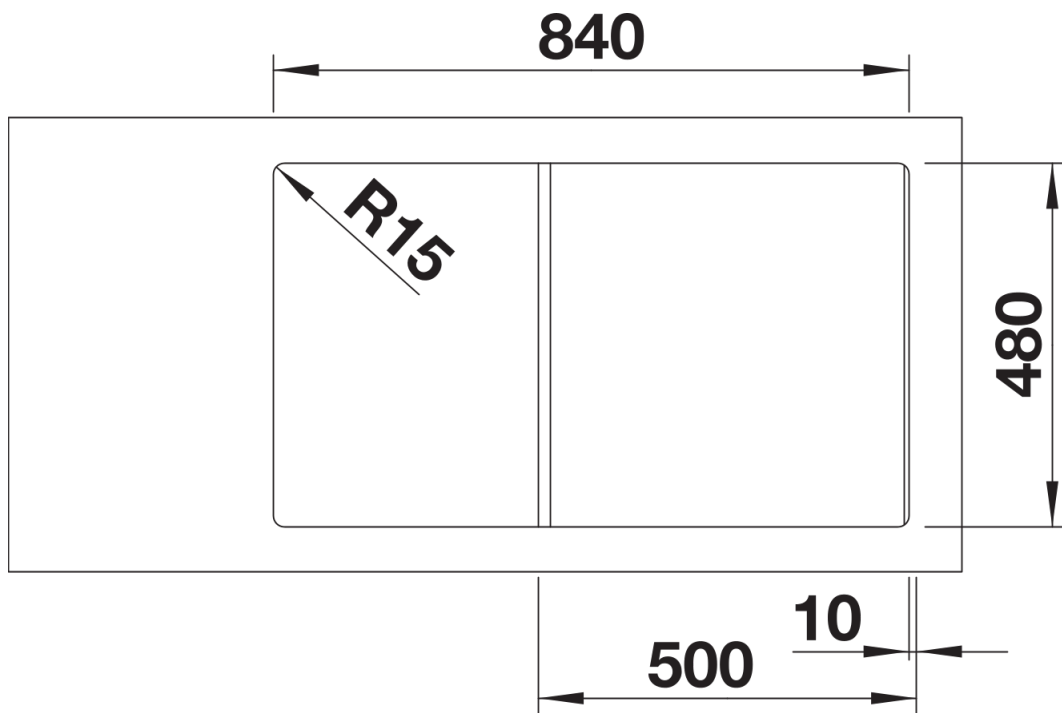

Technische productfiche ZIA 5 S

Item nr. 526015

Voordelen

- Modern design met klare lijnvoering
- Rechte buitencontouren, geaccentueerd door de smalle rand
- De karakteristieke kraanrichel vergroot het verlek

Uitgesneden

Vooraanzicht

Zijaanzicht