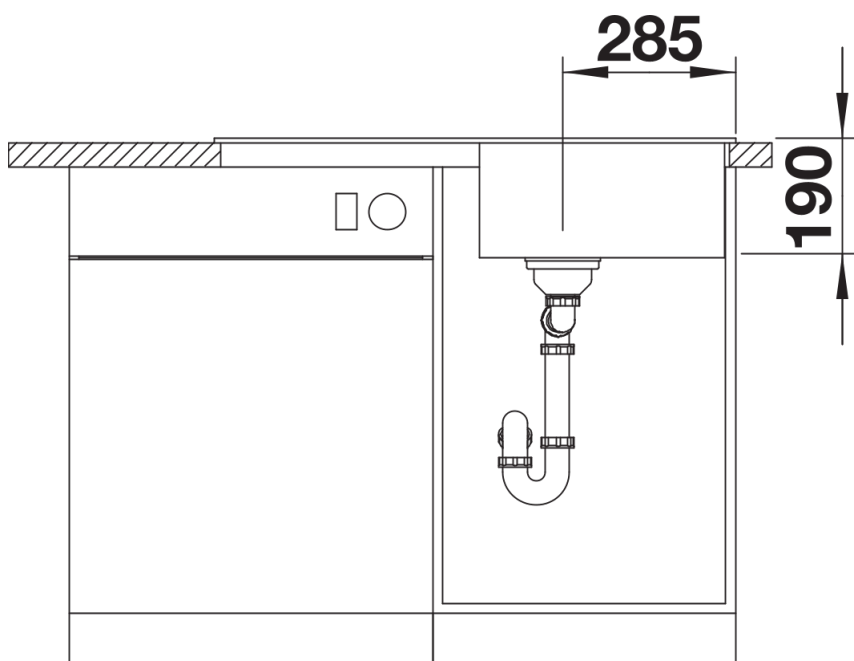

Technische productfiche ZIA 5 S

Item nr. 526015

Voordelen

- Modern design met klare lijnvoering
- Rechte buitencontouren, geaccentueerd door de smalle rand
- De karakteristieke kraanrichel vergroot het verlek

Uitgesneden

Vooraanzicht

Zijaanzicht