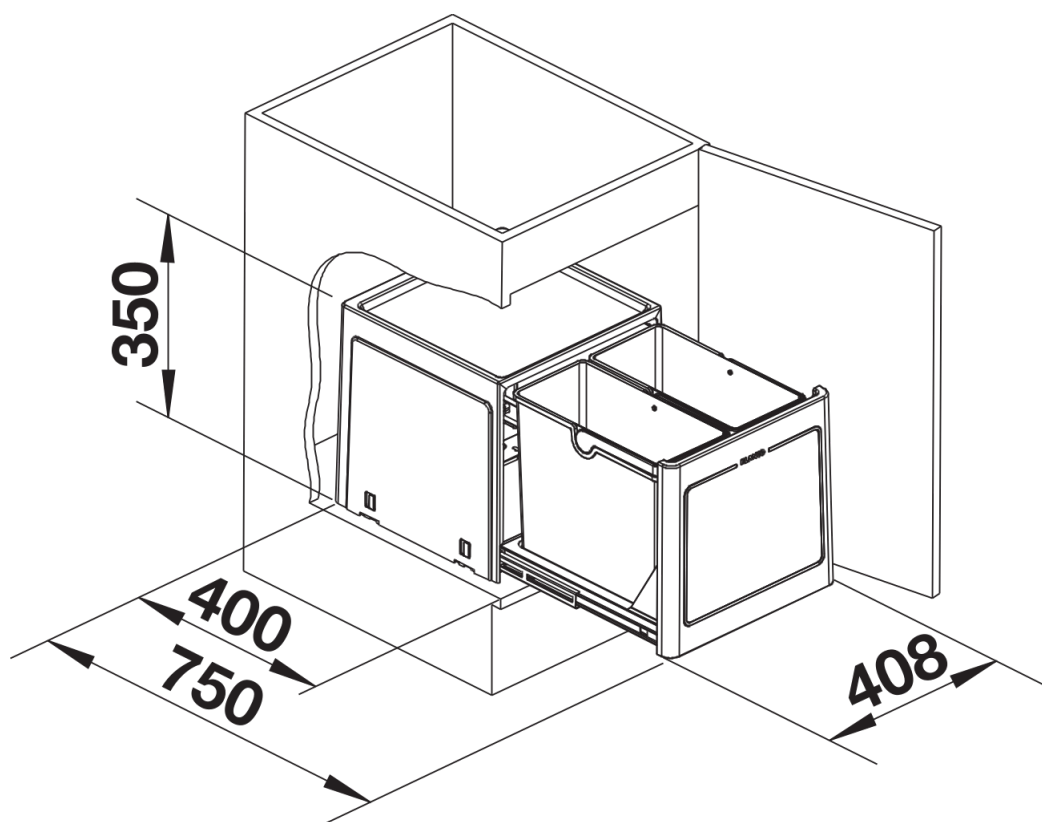

Bovenaanzicht

PRODUKT_3D