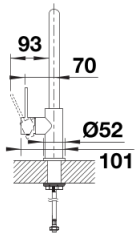

Inbegrepen bij levering

- Uitloop 360° draaibaar voor groter bereik
- Kraanopening van Ø 35 mm vereist
- Keramische schijven
- Flexibele aansluitslangen van 450 mm en met $\frac{3}{8}$ " moer voor eenvoudige en veilige montage
- Gepatenteerde straalbreker/sproeier voor verminderde kalkaanslag
- Stabilisatieplaat voor betere stabiliteit van de kraan bij installatie op roestvrij stalen spoeltafels
- LGA-certificaat
- DVGW-certificaat

Details

Draaibereik

Zijaanzicht