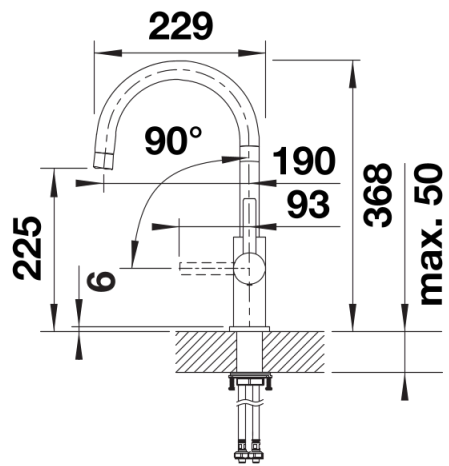

Inbegrepen bij levering

- Uitloop 360° draaibaar voor groter bereik
- Kraanopening van Ø 35 mm vereist
- Keramische schijven
- Flexibele aansluitslangen van 450 mm en met $\frac{3}{8}$ " moer voor eenvoudige en veilige montage
- Gepatenteerde straalbreker/sproeier voor verminderde kalkaanslag
- Stabilisatieplaat voor betere stabiliteit van de kraan bij installatie op roestvrij stalen spoeltafels
- LGA-certificaat
- DVGW-certificaat

Details

Draaibereik

Zijaanzicht