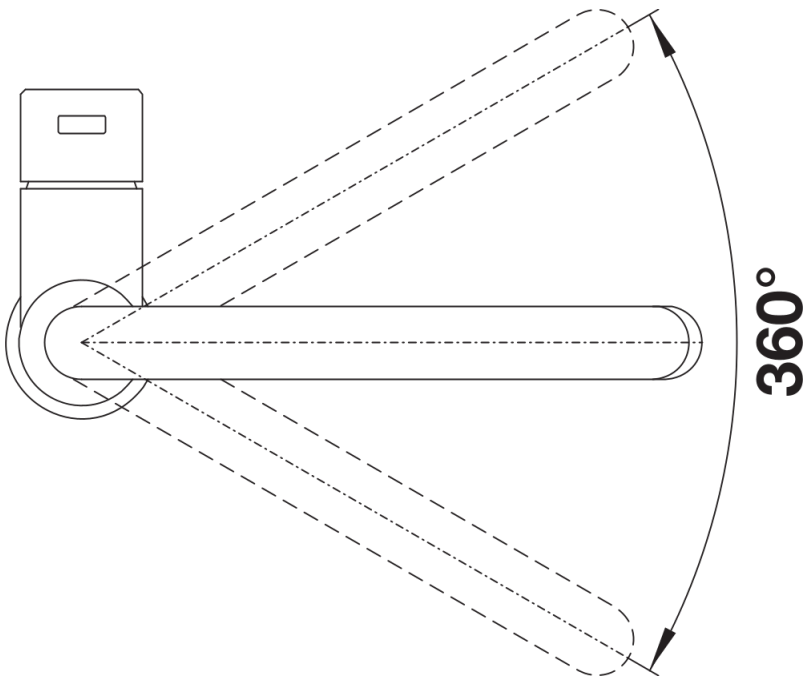

Technische productfiche CANDOR

Item nr. 523120

Voordelen

- Hoogwaardig design in geborsteld massief roestvrij staal
- Strak ontwerp van de mengkraan voor moderne keukens
- Boogvormige, hoge uitloop om pannen en vazen eenvoudig te vullen
- Meer bewegingsvrijheid bij installatie tegen een muur dankzij de bedieningshendel die verticaal staat in neutrale positie
- Energiebesparend: basisinstelling van de kraanhendel voor koud water
- Ook leverbaar met uittrekbare sproeikop

Inbegrepen bij levering

- Uitloop 360° draaibaar voor groter bereik
- Kraanopening van Ø 35 mm vereist
- Keramische schijven
- Flexibele aansluitslangen van 450 mm en met $\frac{3}{8}$ " moer voor eenvoudige en veilige montage
- Gepatenteerde straalbreker/sproeier voor verminderde kalkaanslag
- Stabilisatieplaat voor betere stabiliteit van de kraan bij installatie op roestvrij stalen spoeltafels
- LGA-certificaat
- DVGW-certificaat

Details

Draaibereik

Zijaanzicht