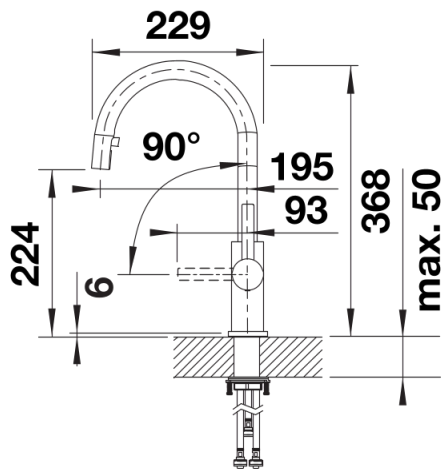

Kleuren

Beschikbare kleuren
roestvrij staal geborsteld

massief roestvrij staal geborsteld

Inbegrepen bij levering

- Uitloop 190° draaibaar voor groter bereik
- Kraanopening van \varnothing 35 mm vereist
- Keramische schijven
- Met nylon beklede sproeislang
- Flexibele aansluitslangen van 450 mm en met $\frac{3}{8}$ " moer voor eenvoudige en veilige montage
- Gepatenteerde straalbreker/sproeier voor verminderde kalkaanslag
- Stabilisatieplaat voor betere stabiliteit van de kraan bij installatie op roestvrij stalen spoeltafels
- Met terugslagklep en aldus beveiligd tegen terugslag, in overeenstemming met EN 1717
- LGA-certificaat
- DVGW-certificaat

Details

Draaibereik

Zijaanzicht