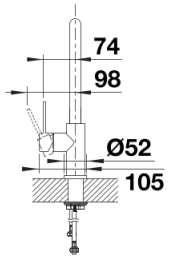

Kleuren

Beschikbare kleuren
roestvrij staal geborsteld

massief roestvrij staal geborsteld

Inbegrepen bij levering

- Uitloop 190° draaibaar voor groter bereik
- Kraanopening van \varnothing 35 mm vereist
- Keramische schijven
- Met nylon beklede sproeislang
- Flexibele aansluitslangen van 450 mm en met $\frac{3}{8}$ " moer voor eenvoudige en veilige montage
- Gepatenteerde straalbreker/sproeier voor verminderde kalkaanslag
- Stabilisatieplaat voor betere stabiliteit van de kraan bij installatie op roestvrij stalen spoeltafels
- Met terugslagklep en aldus beveiligd tegen terugslag, in overeenstemming met EN 1717
- LGA-certificaat
- DVGW-certificaat

Details

Draaibereik

Zijaanzicht