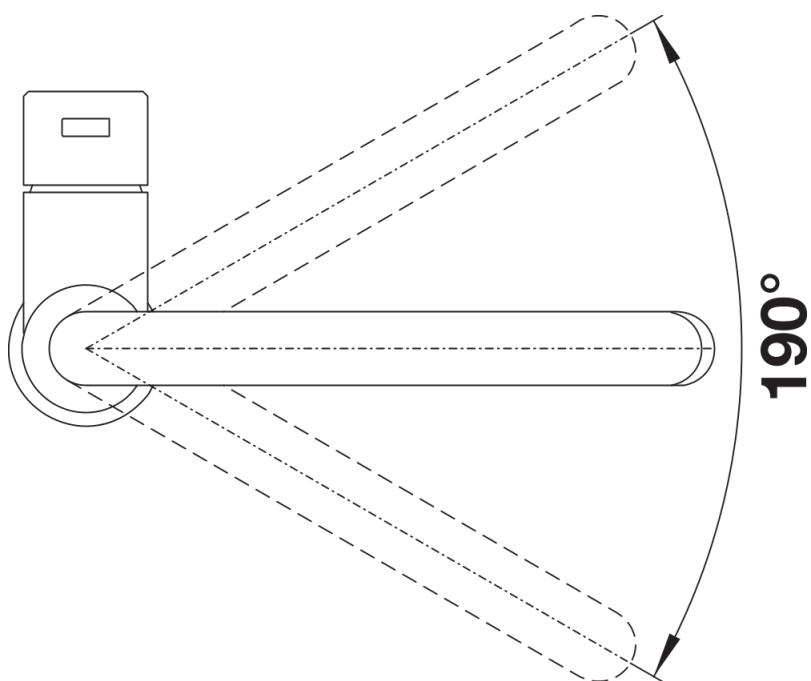

Technische productfiche CANDOR-S

Item nr. 523121

Voordelen

- Hoogwaardig design in geborsteld massief roestvrij staal
- Strak ontwerp van de mengkraan voor moderne keukens
- Boogvormige, hoge uitloop om pannen en vazen eenvoudig te vullen
- Verzonken uittrekbare sproeikop
- Meer bewegingsvrijheid bij installatie tegen een muur dankzij de bedieningshendel die verticaal staat in neutrale positie
- Energiebesparend: basisinstelling van de kraanhendel voor koud water

Kleuren

Beschikbare kleuren
roestvrij staal geborsteld

massief roestvrij staal geborsteld

Inbegrepen bij levering

- Uitloop 190° draaibaar voor groter bereik
- Kraanopening van \varnothing 35 mm vereist
- Keramische schijven
- Met nylon beklede sproeislang
- Flexibele aansluitslangen van 450 mm en met $\frac{3}{8}$ " moer voor eenvoudige en veilige montage
- Gepatenteerde straalbreker/sproeier voor verminderde kalkaanslag
- Stabilisatieplaat voor betere stabiliteit van de kraan bij installatie op roestvrij stalen spoeltafels
- Met terugslagklep en aldus beveiligd tegen terugslag, in overeenstemming met EN 1717
- LGA-certificaat
- DVGW-certificaat

Details

Draaibereik

Zijaanzicht