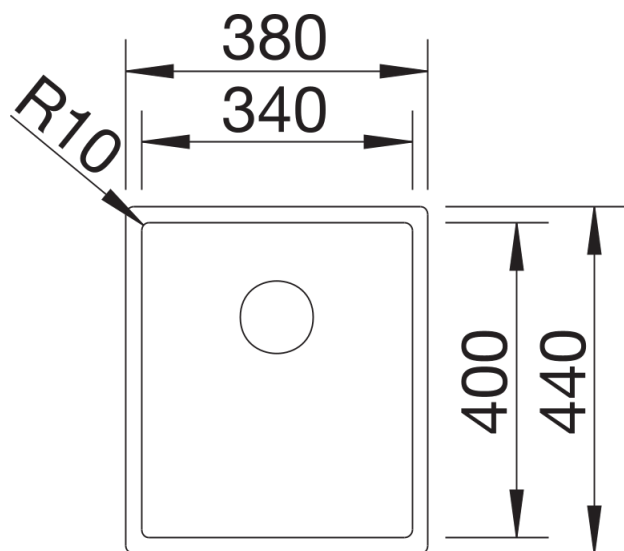

## Planningsinformatie

---

- Technische aanwijzing: de rand van de onderbouwspoelbak is niet gesloten bij de hoeken.

## Details

---

Bovenaanzicht