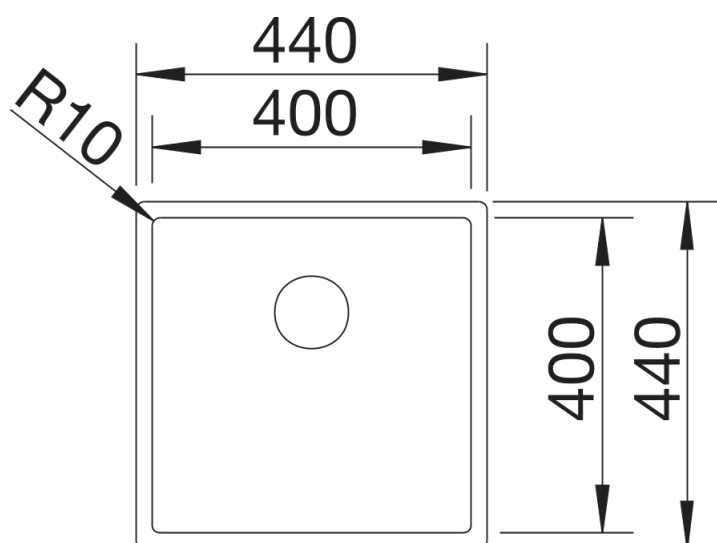

Technische productfiche CLARON 400-IF

Item nr. 521572

Voordelen

- Elegant ontworpen spoelbak
- De technisch kleinst mogelijke hoekradius van slechts 10 mm geeft een strakke indruk zonder de functionele voordelen te vergeten
- Met zeer vlakke IF-inbouwrand
- Grote inhoud van de spoelbak dankzij extra diepe bakken met de kleinst mogelijk radii
- InFino afloopsysteem – elegant geïntegreerd en onderhoudsvriendelijk

Planningsinformatie

- Let op: bij het installeren van een keukenmengkraan, afloopbediening of zeepdispenser in laminaat werkbladen is een flexibele afdichtingstape vereist, artikelnr. 120 055.

Inbegrepen bij levering

- afloopgarnituur met ruimtebesparende buis
- 3 ½" InFino mandzeef
- bevestigingsset

Details

Bovenaanzicht

Uitgesneden