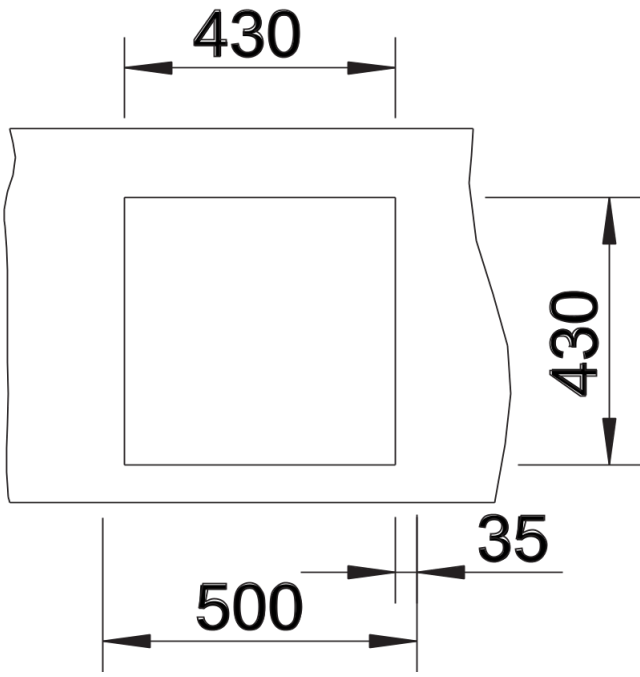

Technische productfiche CLARON 400-IF

Item nr. 521572

Voordelen

- Elegant ontworpen spoelbak
- De technisch kleinst mogelijke hoekradius van slechts 10 mm geeft een strakke indruk zonder de functionele voordelen te vergeten
- Met zeer vlakke IF-inbouwrand
- Grote inhoud van de spoelbak dankzij extra diepe bakken met de kleinst mogelijk radii
- InFino afloopsysteem – elegant geïntegreerd en onderhoudsvriendelijk

Planningsinformatie

- Let op: bij het installeren van een keukenmengkraan, afloopbediening of zeepdispenser in laminaat werkbladen is een flexibele afdichtingstape vereist, artikelnr. 120 055.

Inbegrepen bij levering

- afloopgarnituur met ruimtebesparende buis
- 3 ½" InFino mandzeef
- bevestigingsset

Details

Bovenaanzicht

Uitgesneden