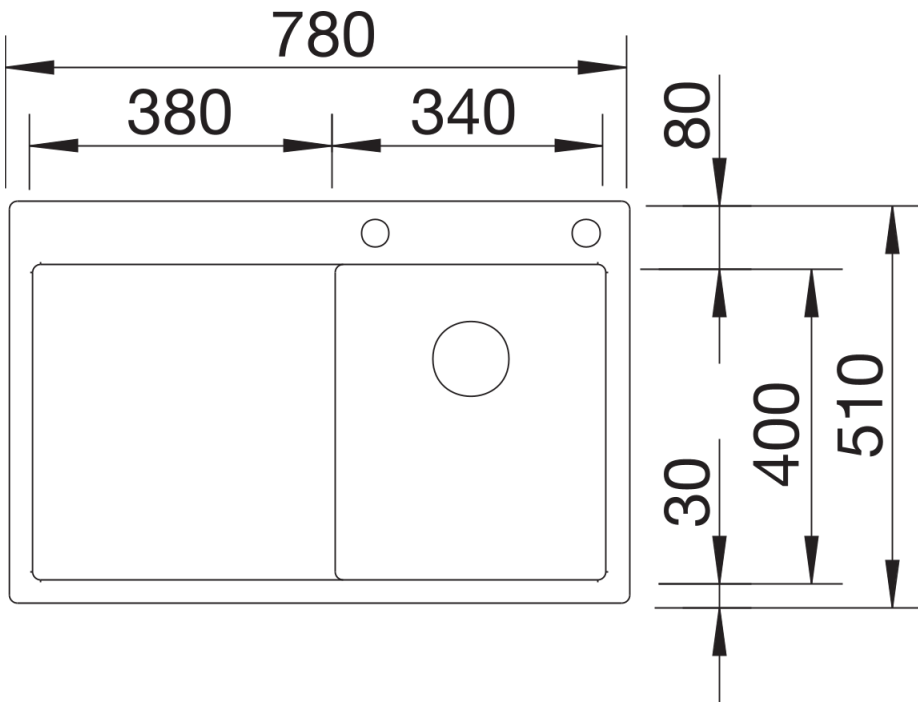

Technische productfiche CLARON 4 S-IF

Item nr. 521623

Voordelen

- Inzetbak in een puristisch elegant ontwerp
- Elegant puristisch ontwerp met een hoekradius van slechts 10 mm
- InFino afloopsysteem met PushControl – de slanke en intuïtieve afstandsbediening
- Met zeer vlakke IF-inbouwrand
- Grote stabiliteit van de mengkraan dankzij een uitgebreide stabiliseringstechniek

Inbegrepen bij levering

- afloopgarnituur met ruimtebesparende buis
- 3 ½" InFino mandzeef met afloopbediening (PushControl)
- bevestigingsset

Details

Bovenaanzicht