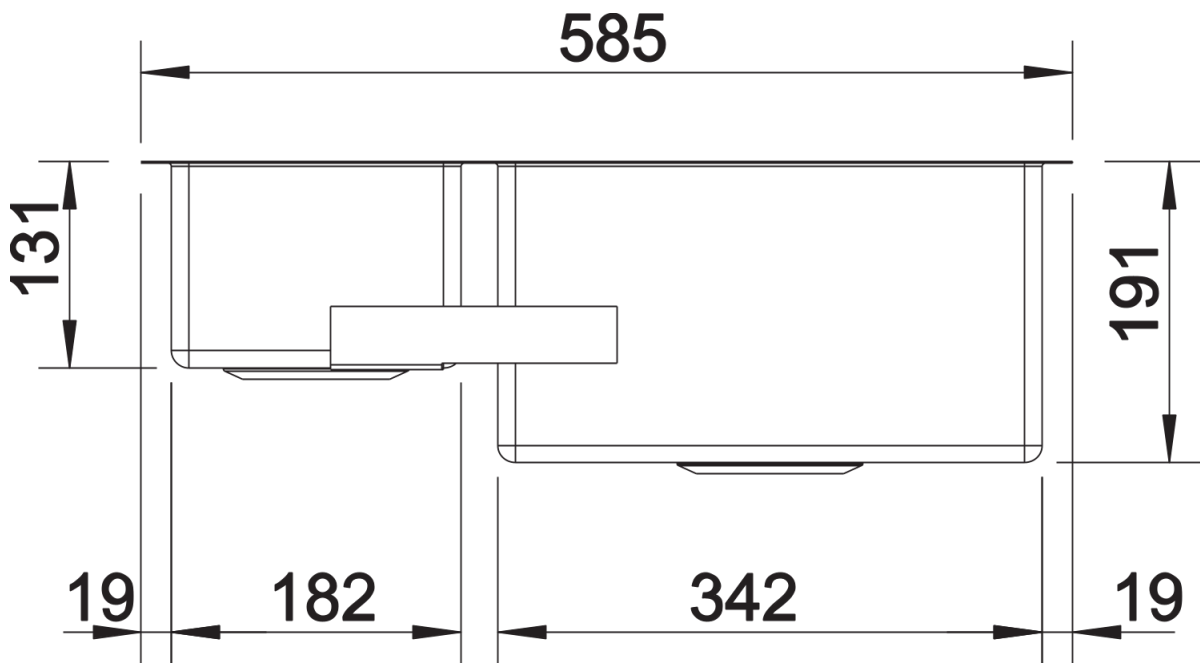

Technische productfiche CLARON 340/180-IF

Item nr. 521607

Voordelen

- Elegante ontworpen spoelbak zonder zichtbaar basispatroon
- De technisch kleinste mogelijke hoekradius van slechts 10 mm geeft een strakke indruk zonder de functionele voordelen te vergeten
- Grote inhoud van de spoelbak dankzij extra diepe bakken met de kleinste mogelijke radii
- Met zeer vlakke IF-inbouwrand
- InFino afloopsysteem – elegant geïntegreerd en onderhoudsvriendelijk
- Dubbele spoelbak met zelfhoudend functioneel oppervlak zonder scheidingswand van graniet. Er is alleen een uitsnede in het werkblad nodig.

Planningsinformatie

- Let op: bij het installeren van een keukenmengkraan, afloopbediening of zeepdispenser in laminaat werkbladen is een flexibele afdichtingstape vereist, artikelnr. 120 055.

Inbegrepen bij levering

- afloopgarnituur met ruimtebesparende buis
- afloopaansluiting
- 2 x 3 ½" InFino mandzeef
- bevestigingsset

Details

Bovenaanzicht

Vooraanzicht