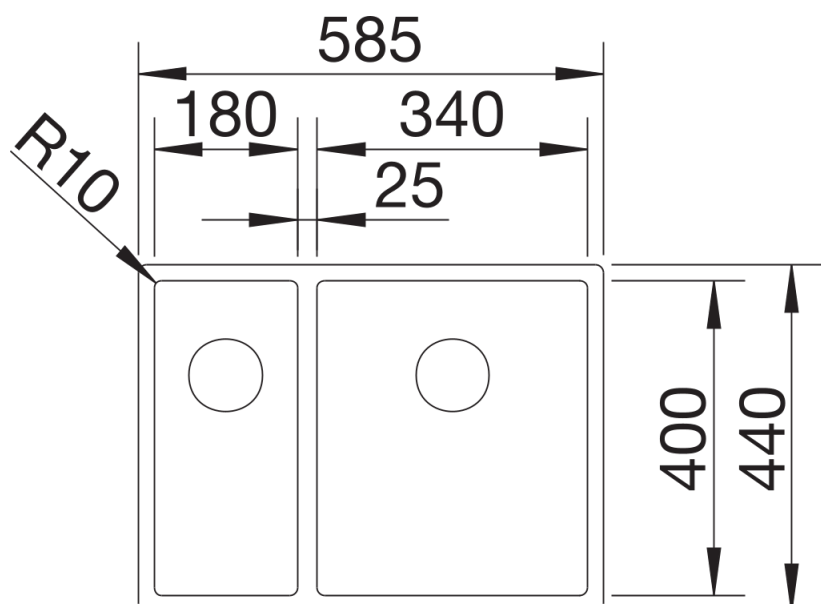

Technische productfiche CLARON 340/180-IF

Item nr. 521607

Voordelen

- Elegante ontworpen spoelbak zonder zichtbaar basispatroon
- De technisch kleinste mogelijke hoekradius van slechts 10 mm geeft een strakke indruk zonder de functionele voordelen te vergeten
- Grote inhoud van de spoelbak dankzij extra diepe bakken met de kleinste mogelijke radii
- Met zeer vlakke IF-inbouwrand
- InFino afloopsysteem – elegant geïntegreerd en onderhoudsvriendelijk
- Dubbele spoelbak met zelfhoudend functioneel oppervlak zonder scheidingswand van graniet. Er is alleen een uitsnede in het werkblad nodig.

Planningsinformatie

- Let op: bij het installeren van een keukenmengkraan, afloopbediening of zeepdispenser in laminaat werkbladen is een flexibele afdichtingstape vereist, artikelnr. 120 055.

Inbegrepen bij levering

- afloopgarnituur met ruimtebesparende buis
- afloopaansluiting
- 2 x 3 ½" InFino mandzeef
- bevestigingsset

Details

Bovenaanzicht

Vooraanzicht