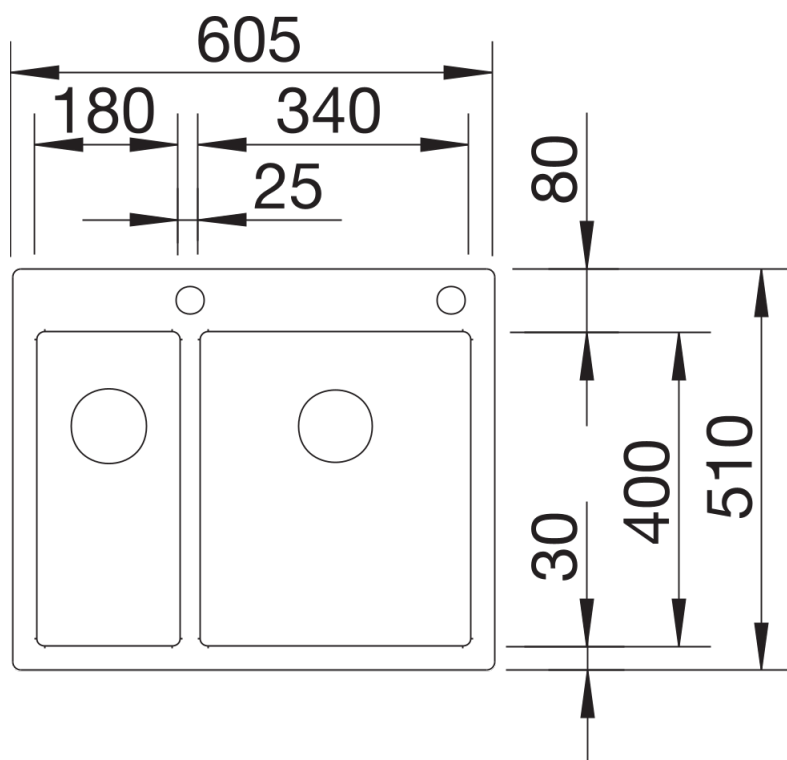

Technische productfiche CLARON 340/180-IF/A

Item nr. 521647

Voordelen

- Inzetbak in een puristisch elegant ontwerp
- Elegante hoekradius van slechts 10 mm, zonder de functionele voordelen te vergeten
- Met zeer vlakke IF-inbouwrand
- InFino afloopsysteem met PushControl – de slanke en intuïtieve afstandsbediening
- Grote stabiliteit van de mengkraan dankzij een uitgebreide stabiliseringstechniek

Inbegrepen bij levering

- afloopgarnituur met ruimtebesparende buis
- afloopaansluiting
- 2 x 3 ½" InFino mandzeef met afloopbediening (PushControl) voor de hoofdspoelbak
- bevestigingsset

Details

Bovenaanzicht