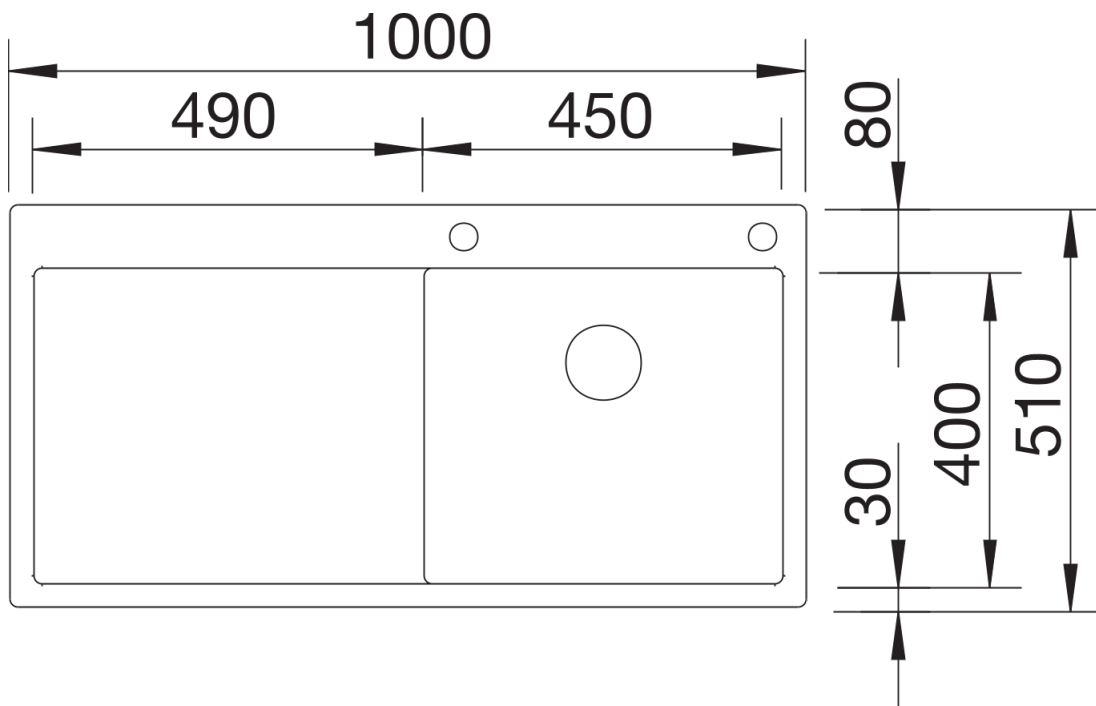

Technische productfiche CLARON 5 S-IF

Item nr. 521626

Voordelen

- Inzetbak in een puristisch elegant ontwerp
- Elegant puristisch ontwerp met een hoekradius van slechts 10 mm
- InFino afloopsysteem met PushControl – de slanke en intuïtieve afstandsbediening
- Met zeer vlakke IF-inbouwrand
- Grote stabiliteit van de mengkraan dankzij een uitgebreide stabiliseringstechniek

Inbegrepen bij levering

- afloopgarnituur met ruimtebesparende buis
- 3 ½" InFino mandzeef met afloopbediening (PushControl)
- bevestigingsset

Details

Bovenaanzicht

Uitgesneden