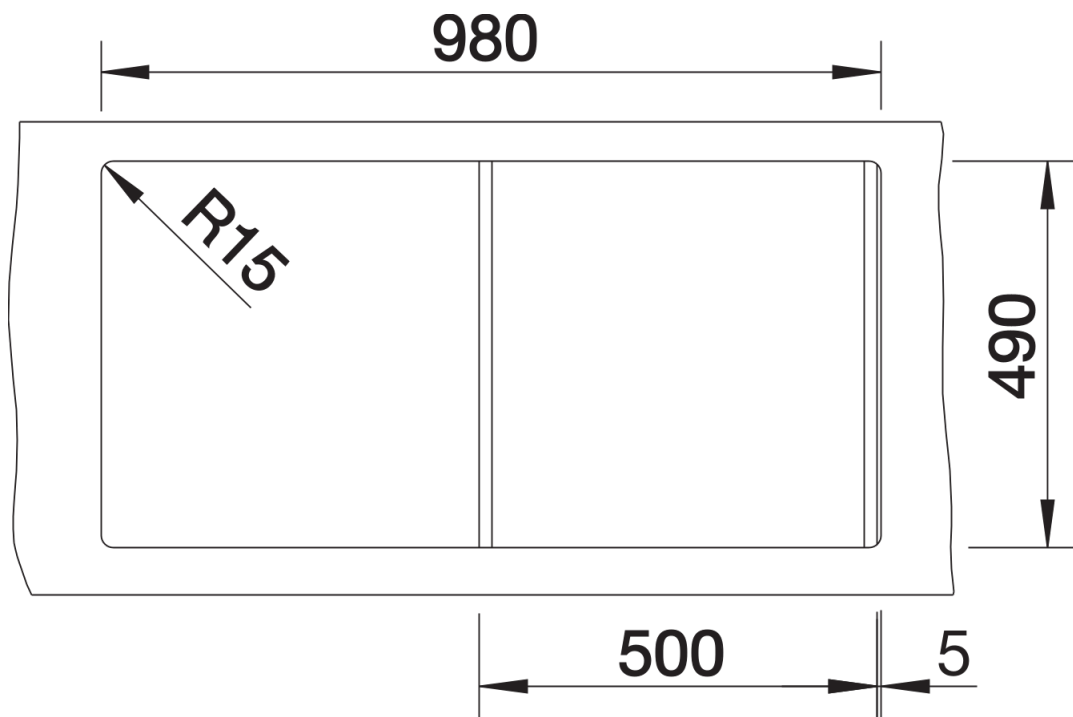

Technische productfiche CLARON 5 S-IF

Item nr. 521626

Voordelen

- Inzetbak in een puristisch elegant ontwerp
- Elegant puristisch ontwerp met een hoekradius van slechts 10 mm
- InFino afloopsysteem met PushControl – de slanke en intuïtieve afstandsbediening
- Met zeer vlakke IF-inbouwrand
- Grote stabiliteit van de mengkraan dankzij een uitgebreide stabiliseringstechniek

Inbegrepen bij levering

- afloopgarnituur met ruimtebesparende buis
- 3 ½" InFino mandzeef met afloopbediening (PushControl)
- bevestigingsset

Details

Bovenaanzicht

Uitgesneden