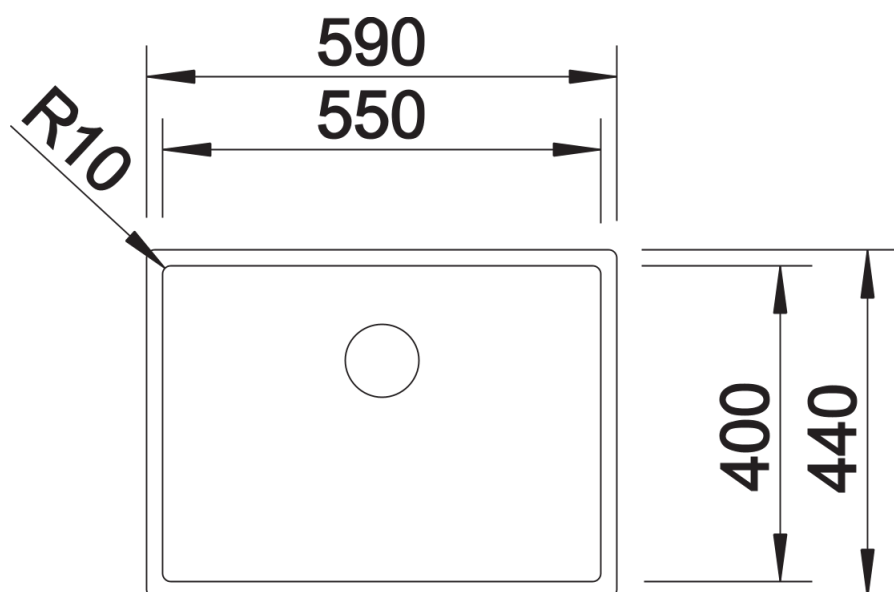

Technische productfiche CLARON 550-U

Item nr. 521579

Voordelen

- Elegant ontworpen spoelbak
- De technisch kleinst mogelijke hoekradius van slechts 10 mm geeft een strakke indruk zonder de functionele voordelen te vergeten
- Grote enkele spoelbak
- Grote inhoud van de spoelbak dankzij extra diepe bakken met de kleinst mogelijk radii
- InFino afloopsysteem – elegant geïntegreerd en onderhoudsvriendelijk

Planningsinformatie

- Technische aanwijzing: de rand van de onderbouwspoelbak is niet gesloten bij de hoeken.

Inbegrepen bij levering

- afloopgarnituur met ruimtebesparende buis
- 3 ½" InFino mandzeef
- bevestigingsset

Details

Bovenaanzicht