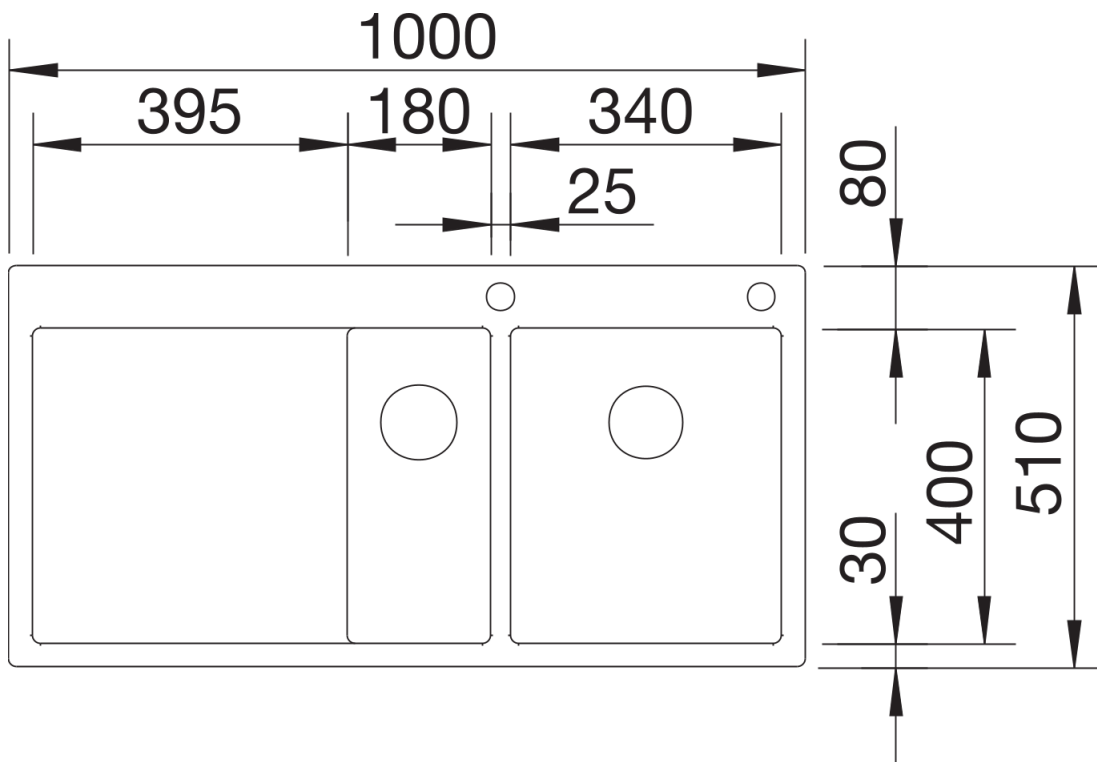

Technische productfiche CLARON 6 S-IF

Item nr. 521645

Voordelen

- Inzetbak in een puristisch elegant ontwerp
- Elegant puristisch ontwerp met een hoekradius van slechts 10 mm
- InFino afloopsysteem met PushControl – de slanke en intuïtieve afstandsbediening
- Met zeer vlakke IF-inbouwrand
- Grote stabiliteit van de mengkraan dankzij een uitgebreide stabiliseringstechniek

Inbegrepen bij levering

- afloopgarnituur met ruimtebesparende buis
- afloopaansluiting
- 2 x 3 ½" InFino mandzeef met afloopbediening (PushControl) voor de hoofdspoelbak
- bevestigingsset

Details

Bovenaanzicht