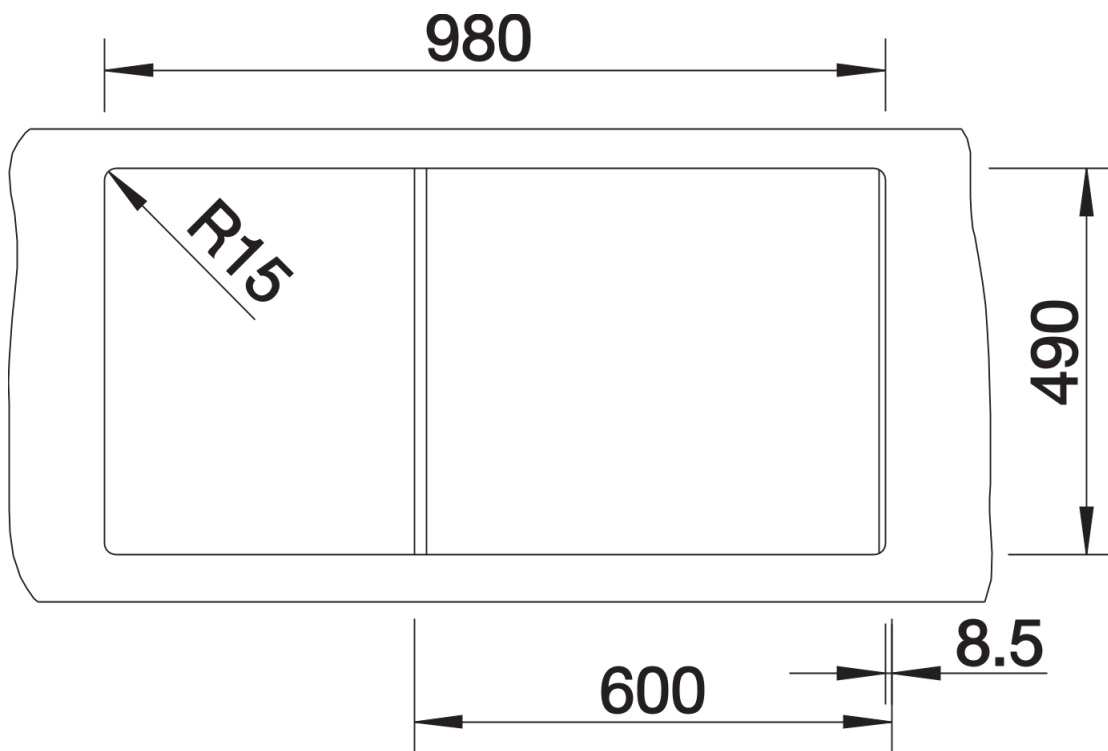

Inbegrepen bij levering

- afloopgarnituur met ruimtebesparende buis
- afloopaansluiting
- 2 x 3 ½" InFino mandzeef met afloopbediening (PushControl) voor de hoofdspoelbak
- bevestigingsset

Details

Bovenaanzicht