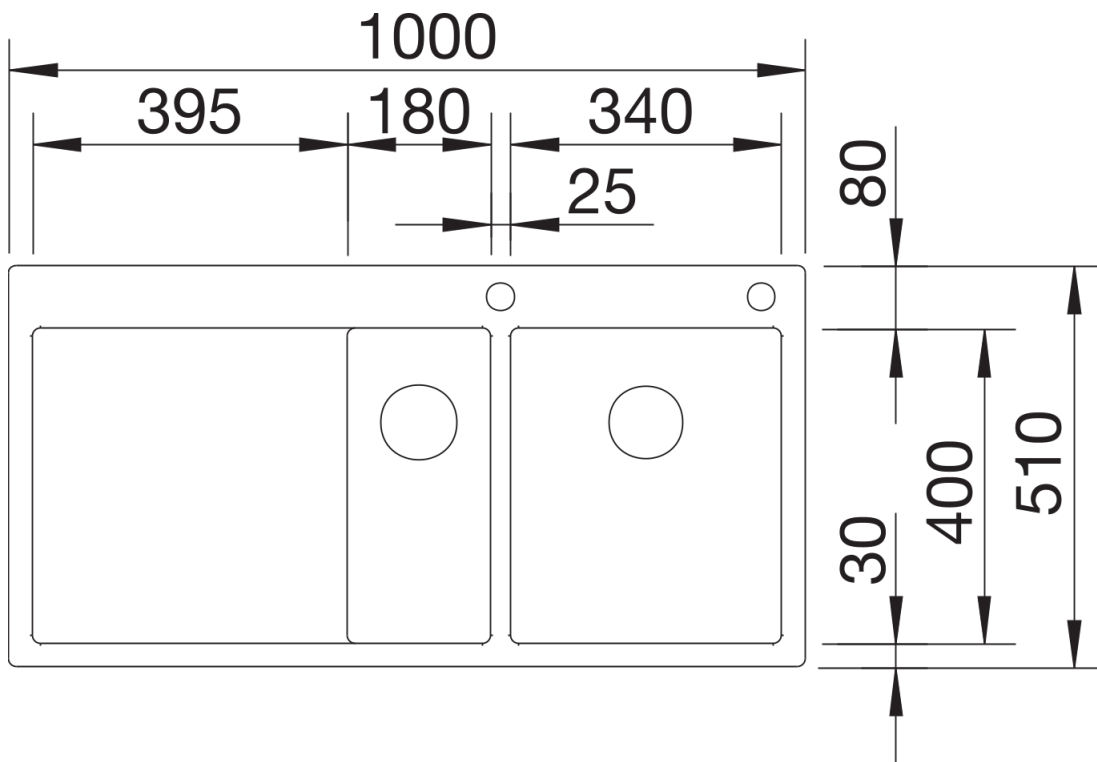

Technische productfiche CLARON 6 S-IF

Item nr. 521646

Voordelen

- Inzetbak in een puristisch elegant ontwerp
- Elegant puristisch ontwerp met een hoekradius van slechts 10 mm
- InFino afloopsysteem met PushControl – de slanke en intuïtieve afstandsbediening
- Met zeer vlakke IF-inbouwrand
- Grote stabiliteit van de mengkraan dankzij een uitgebreide stabiliseringstechniek

Inbegrepen bij levering

- afloopgarnituur met ruimtebesparende buis
- afloopaansluiting
- 2 x 3 ½" InFino mandzeef met afloopbediening (PushControl) voor de hoofdspoelbak
- bevestigingsset

Details

Bovenaanzicht