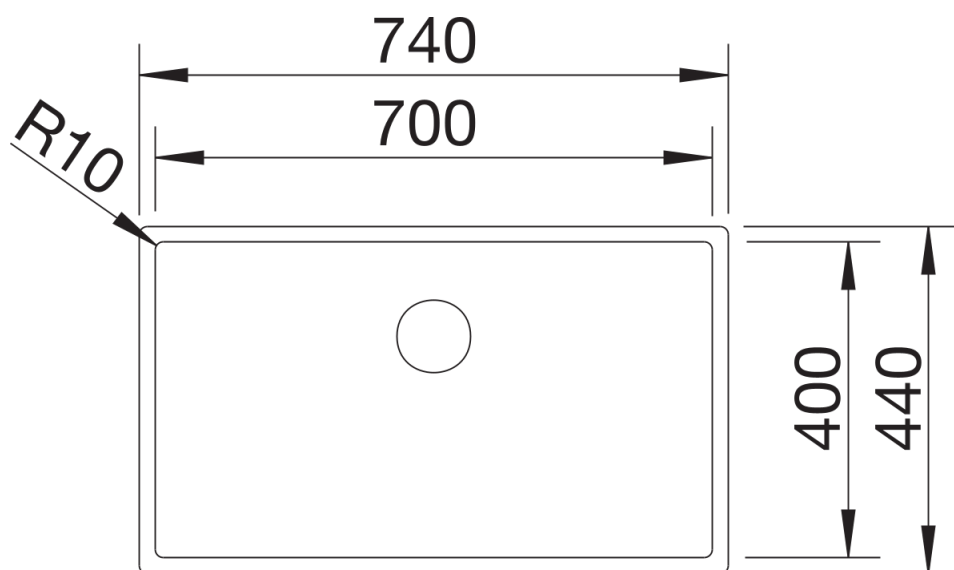

Technische productfiche CLARON 700-U

Item nr. 521581

Voordelen

- Elegant ontworpen spoelbak
- De technisch kleinst mogelijke hoekradius van slechts 10 mm geeft een strakke indruk zonder de functionele voordelen te vergeten
- Enkele spoelbak
- Grote inhoud van de spoelbak dankzij extra diepe bakken met de kleinst mogelijk radii
- InFino afloopsysteem – elegant geïntegreerd en onderhoudsvriendelijk

Planningsinformatie

- Technische aanwijzing: de rand van de onderbouwspoelbak is niet gesloten bij de hoeken.

Inbegrepen bij levering

- afloopgarnituur met ruimtebesparende buis
- 3 ½" InFino mandzeef
- bevestigingsset

Details

Bovenaanzicht

Uitgesneden