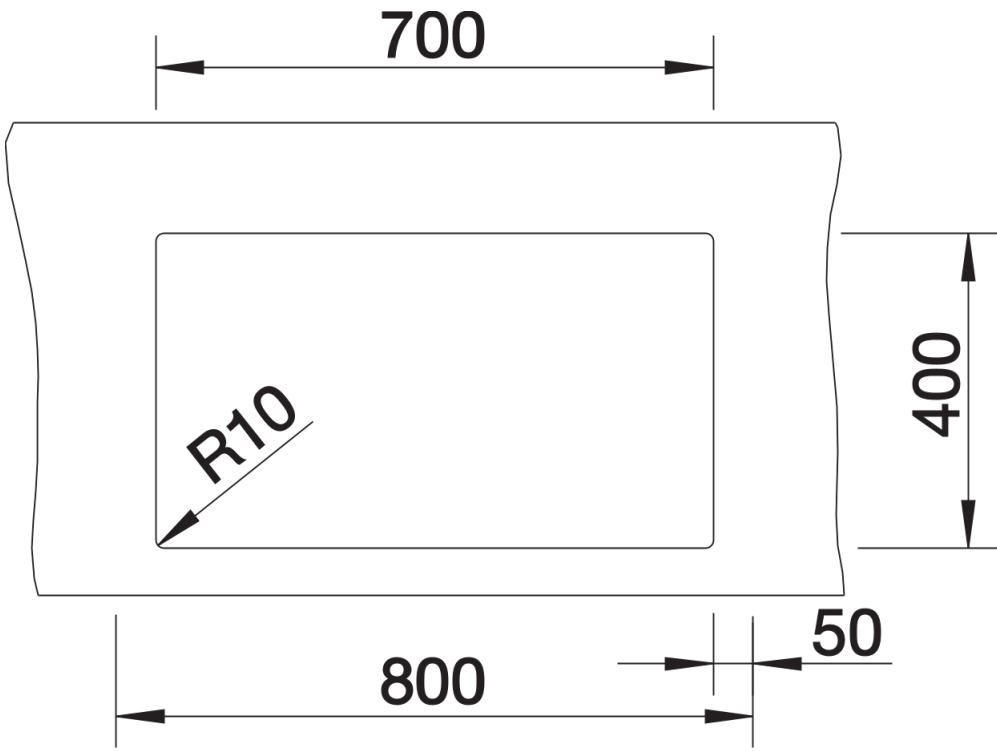

Technische productfiche CLARON 700-U

Item nr. 521581

Voordelen

- Elegant ontworpen spoelbak
- De technisch kleinst mogelijke hoekradius van slechts 10 mm geeft een strakke indruk zonder de functionele voordelen te vergeten
- Enkele spoelbak
- Grote inhoud van de spoelbak dankzij extra diepe bakken met de kleinst mogelijk radii
- InFino afloopsysteem – elegant geïntegreerd en onderhoudsvriendelijk

Planningsinformatie

- Technische aanwijzing: de rand van de onderbouwspoelbak is niet gesloten bij de hoeken.

Inbegrepen bij levering

- afloopgarnituur met ruimtebesparende buis
- 3 ½" InFino mandzeef
- bevestigingsset

Details

Bovenaanzicht

Uitgesneden