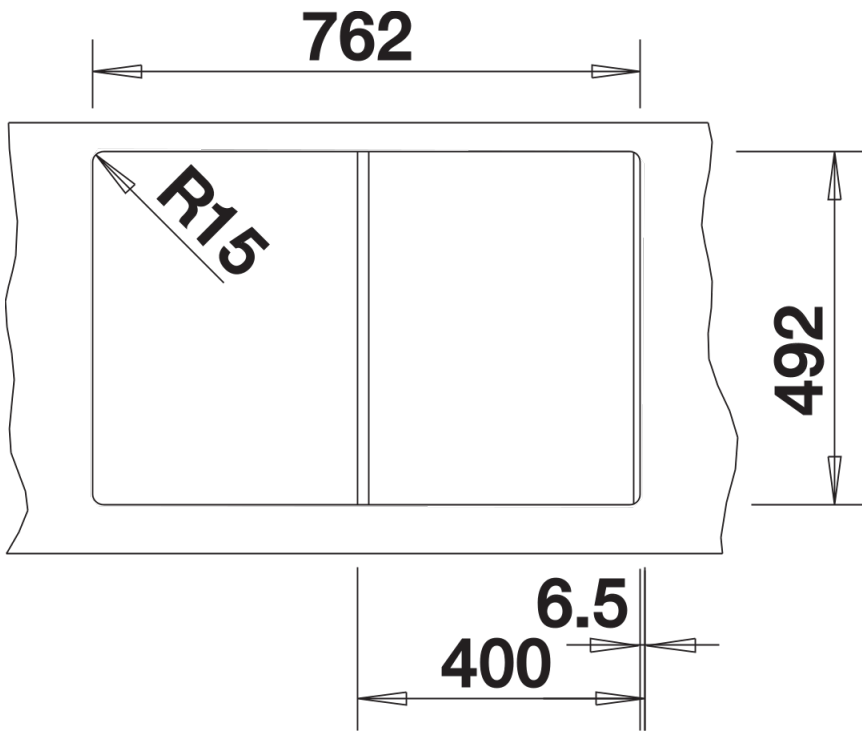

Technische productfiche CLASSIC 40 S

Item nr. 511124

Voordelen

- Comfort voor de klein bemeten keuken
- Inbouwspoeltafel met afdruiplak

Inbegrepen bij levering

- Plaatsbesparend afloopgarnituur
- korventiel 3 ½"

Details

Bovenaanzicht

Uitgesneden

Vooraanzicht

Zijaanzicht