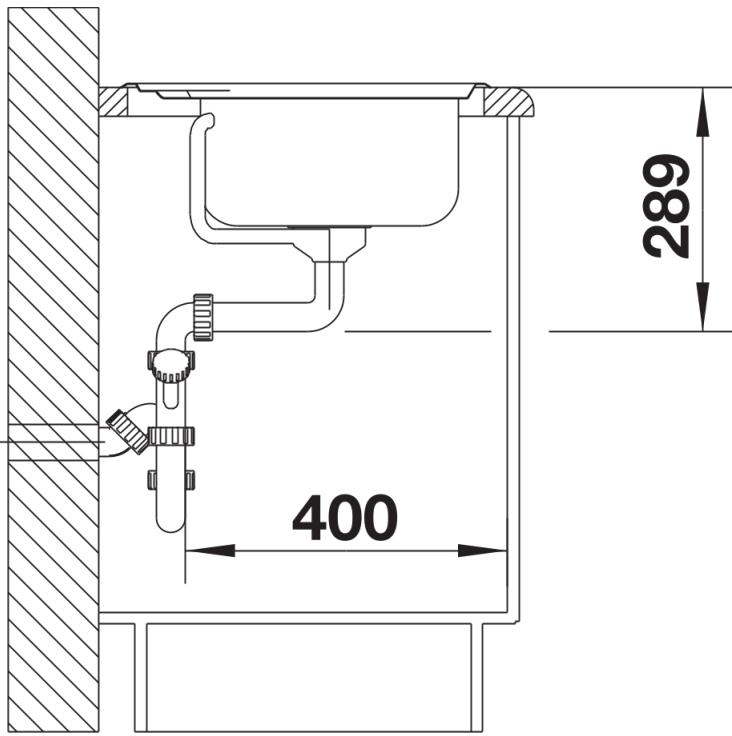

Technische productfiche CLASSIC 40 S

Item nr. 511124

Voordelen

- Comfort voor de klein bemeten keuken
- Inbouwspoeltafel met afdruiplak

Inbegrepen bij levering

- Plaatsbesparend afloopgarnituur
- korventiel 3 ½"

Details

Bovenaanzicht

Uitgesneden

Vooraanzicht

Zijaanzicht