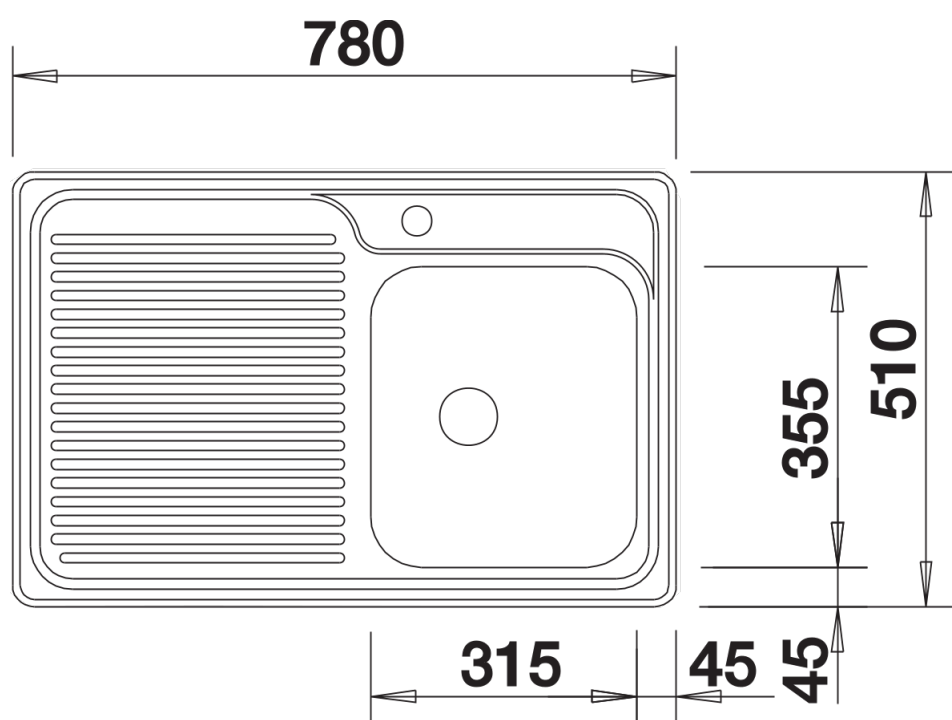

Technische productfiche CLASSIC 40 S

Item nr. 511124

Voordelen

- Comfort voor de klein bemeten keuken
- Inbouwspoeltafel met afdruiplak

Inbegrepen bij levering

- Plaatsbesparend afloopgarnituur
- korventiel 3 ½"

Details

Bovenaanzicht

Uitgesneden

Vooraanzicht

Zijaanzicht