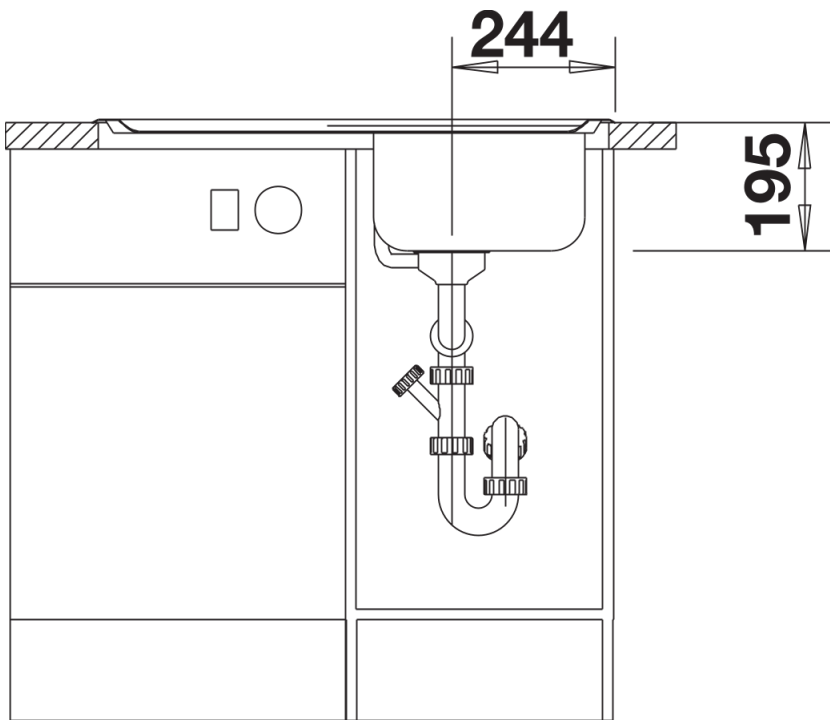

Technische productfiche CLASSIC 40 S

Item nr. 511124

Voordelen

- Comfort voor de klein bemeten keuken
- Inbouwspoeltafel met afdruiplak

Inbegrepen bij levering

- Plaatsbesparend afloopgarnituur
- korventiel 3 ½"

Details

Bovenaanzicht

Uitgesneden

Vooraanzicht

Zijaanzicht