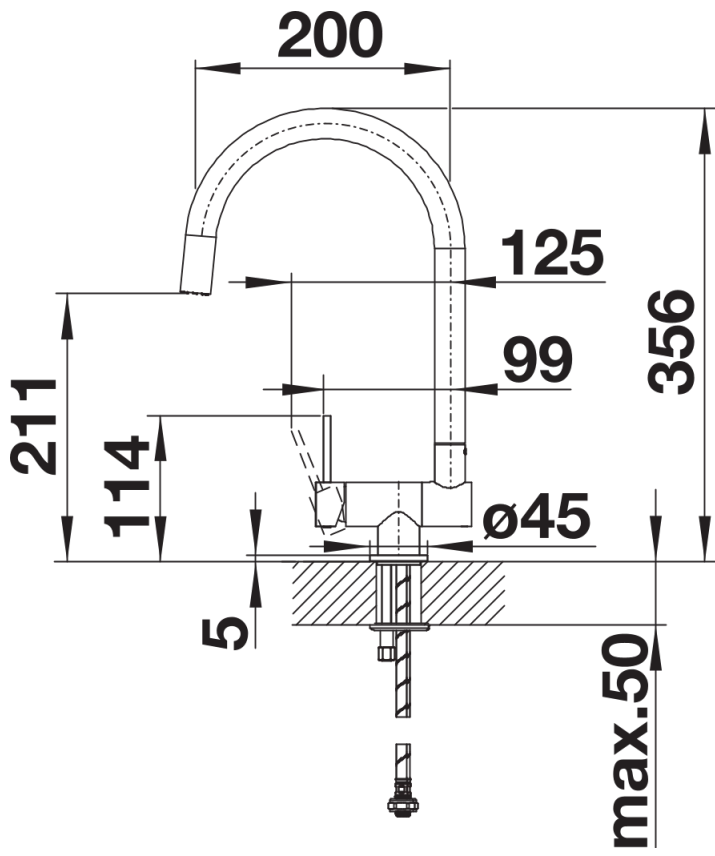

Technische productfiche CORESSA-F Bedieningshendel links

Item nr. 521544

Voordelen

- Moderne mengkraan voor installatie voor het raam
- De mengkraan kan neergeklapt worden dankzij een gebruiksvriendelijk inklapsysteem
- Inklapsysteem met buffer en veiligheidssluiting
- De uitloop past in de spoelbak dankzij de afmetingen van de kraan
- Hoge uitloop om pannen en vazen eenvoudig te vullen
- Afstand tussen kraanopening en venstervleugel: minimaal 6,5 cm

Kleuren

Beschikbare kleuren

chrom

galvanic chrom

Planningsinformatie

- *Afstand tussen kraanopening en venstervleugel: minimaal 6,5 cm.

Inbegrepen bij levering

- Uitloop 360° draaibaar voor groter bereik
- Kraanopening van Ø 35 mm vereist
- Keramische schijven
- Flexibele aansluitslangen van 450 mm en met 3/8" moer voor eenvoudige en stevige montage
- Gepatenteerde straalbreker/sproeier voor verminderde kalkaanslag
- Stabilisatieplaat voor betere stabiliteit van de kraan bij installatie op roestvrij stalen spoeltafels
- LGA-certificaat
- DVGW-certificaat

Details

Draaibereik

Zijaanzicht