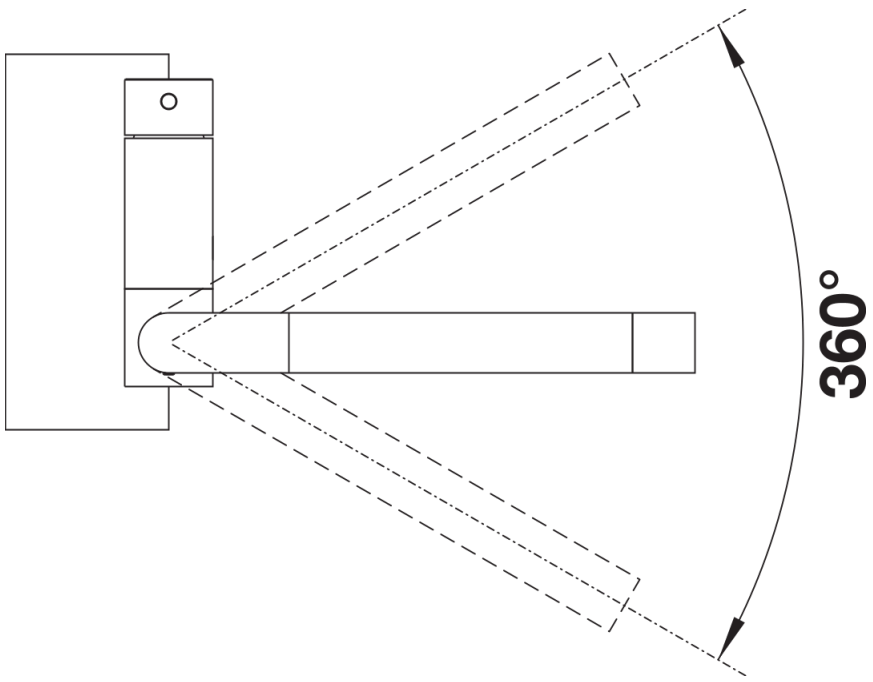

Technische productfiche CORESSA-F Bedieningshendel links

Item nr. 521544

Voordelen

- Moderne mengkraan voor installatie voor het raam
- De mengkraan kan neergeklapt worden dankzij een gebruiksvriendelijk inklapsysteem
- Inklapsysteem met buffer en veiligheidssluiting
- De uitloop past in de spoelbak dankzij de afmetingen van de kraan
- Hoge uitloop om pannen en vazen eenvoudig te vullen
- Afstand tussen kraanopening en venstervleugel: minimaal 6,5 cm

Kleuren

Beschikbare kleuren

chrom

galvanic chrom

Planningsinformatie

- *Afstand tussen kraanopening en venstervleugel: minimaal 6,5 cm.

Inbegrepen bij levering

- Uitloop 360° draaibaar voor groter bereik
- Kraanopening van Ø 35 mm vereist
- Keramische schijven
- Flexibele aansluitslangen van 450 mm en met 3/8" moer voor eenvoudige en stevige montage
- Gepatenteerde straalbreker/sproeier voor verminderde kalkaanslag
- Stabilisatieplaat voor betere stabiliteit van de kraan bij installatie op roestvrij stalen spoeltafels
- LGA-certificaat
- DVGW-certificaat

Details

Draaibereik

Zijaanzicht