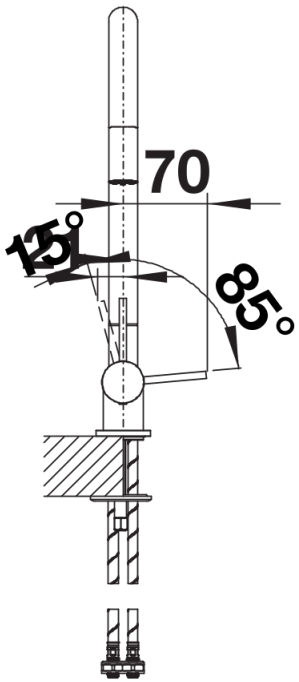

Technische productfiche CORESSA-F Bedieningshendel links

Item nr. 521544

Voordelen

- Moderne mengkraan voor installatie voor het raam
- De mengkraan kan neergeklapt worden dankzij een gebruiksvriendelijk inklapsysteem
- Inklapsysteem met buffer en veiligheidssluiting
- De uitloop past in de spoelbak dankzij de afmetingen van de kraan
- Hoge uitloop om pannen en vazen eenvoudig te vullen
- Afstand tussen kraanopening en venstervleugel: minimaal 6,5 cm

Kleuren

Beschikbare kleuren

chrom

galvanic chrom

Planningsinformatie

- *Afstand tussen kraanopening en venstervleugel: minimaal 6,5 cm.

Inbegrepen bij levering

- Uitloop 360° draaibaar voor groter bereik
- Kraanopening van Ø 35 mm vereist
- Keramische schijven
- Flexibele aansluitslangen van 450 mm en met 3/8" moer voor eenvoudige en stevige montage
- Gepatenteerde straalbreker/sproeier voor verminderde kalkaanslag
- Stabilisatieplaat voor betere stabiliteit van de kraan bij installatie op roestvrij stalen spoeltafels
- LGA-certificaat
- DVGW-certificaat

Details

Draaibereik

Zijaanzicht