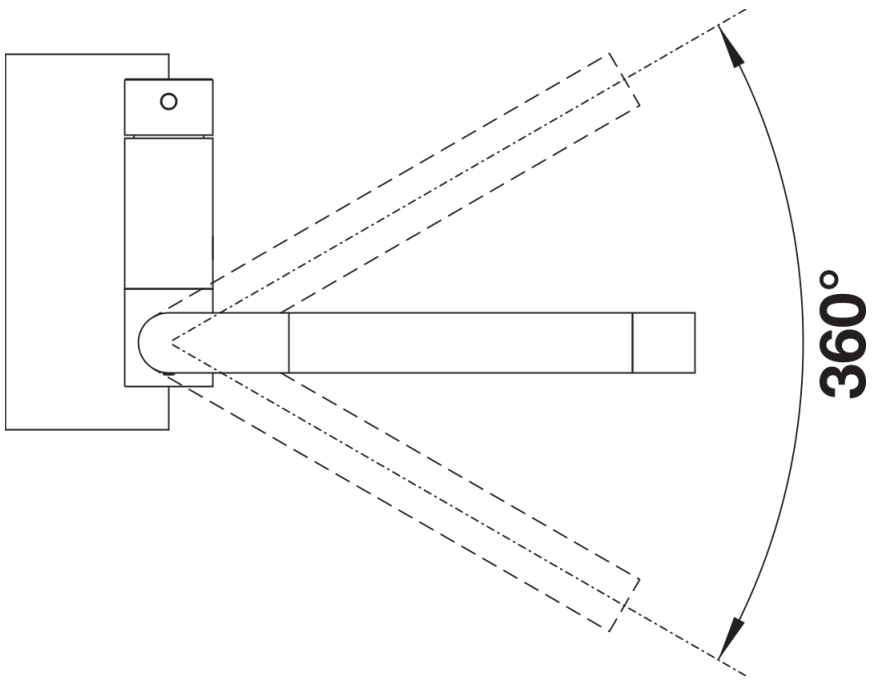

Technische productfiche CORESSA-F Bedieningshendel rechts

Item nr. 521543

Voordelen

- Moderne mengkraan voor installatie voor het raam
- De mengkraan kan neergeklapt worden dankzij een gebruiksvriendelijk inklapsysteem
- Inklapsysteem met buffer en veiligheidssluiting
- De uitloop past in de spoelbak dankzij de afmetingen van de kraan
- Hoge uitloop om pannen en vazen eenvoudig te vullen
- Afstand tussen kraanopening en venstervleugel: minimaal 6,5 cm

Kleuren

Beschikbare kleuren

chrom

galvanic chrom

Planningsinformatie

- *Afstand tussen kraanopening en venstervleugel: minimaal 6,5 cm.

Inbegrepen bij levering

- Uitloop 360° draaibaar voor groter bereik
- Kraanopening van Ø 35 mm vereist
- Keramische schijven
- Flexibele aansluitslangen van 450 mm en met 3/8" moer voor eenvoudige en stevige montage
- Gepatenteerde straalbreker/sproeier voor verminderde kalkaanslag
- Stabilisatieplaat voor betere stabiliteit van de kraan bij installatie op roestvrij stalen spoeltafels
- LGA-certificaat
- DVGW-certificaat

Details

Draaibereik

Zijaanzicht