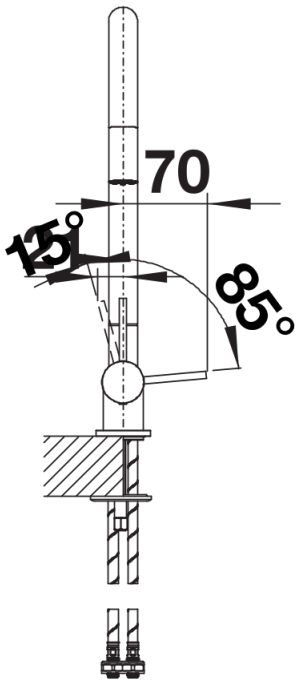

Technische productfiche CORESSA-F Bedieningshendel rechts

Item nr. 521543

Voordelen

- Moderne mengkraan voor installatie voor het raam
- De mengkraan kan neergeklapt worden dankzij een gebruiksvriendelijk inklapsysteem
- Inklapsysteem met buffer en veiligheidssluiting
- De uitloop past in de spoelbak dankzij de afmetingen van de kraan
- Hoge uitloop om pannen en vazen eenvoudig te vullen
- Afstand tussen kraanopening en venstervleugel: minimaal 6,5 cm

Kleuren

Beschikbare kleuren

chrom

galvanic chrom

Planningsinformatie

- *Afstand tussen kraanopening en venstervleugel: minimaal 6,5 cm.

Inbegrepen bij levering

- Uitloop 360° draaibaar voor groter bereik
- Kraanopening van Ø 35 mm vereist
- Keramische schijven
- Flexibele aansluitslangen van 450 mm en met 3/8" moer voor eenvoudige en stevige montage
- Gepatenteerde straalbreker/sproeier voor verminderde kalkaanslag
- Stabilisatieplaat voor betere stabiliteit van de kraan bij installatie op roestvrij stalen spoeltafels
- LGA-certificaat
- DVGW-certificaat

Details

Draaibereik

Zijaanzicht