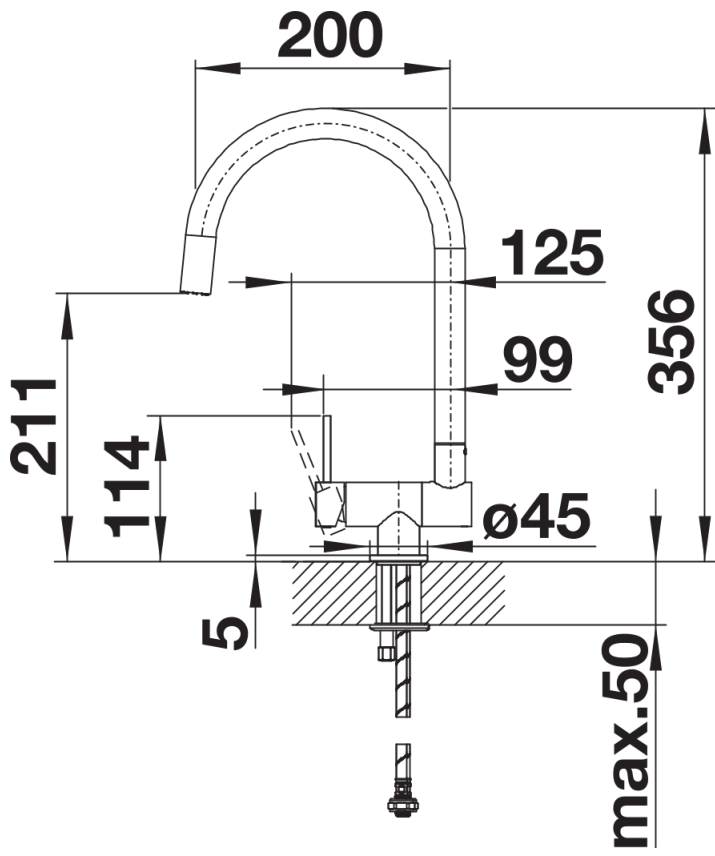

Technische productfiche CORESSA-F Bedieningshendel rechts

Item nr. 521543

Voordelen

- Moderne mengkraan voor installatie voor het raam
- De mengkraan kan neergeklapt worden dankzij een gebruiksvriendelijk inklapsysteem
- Inklapsysteem met buffer en veiligheidssluiting
- De uitloop past in de spoelbak dankzij de afmetingen van de kraan
- Hoge uitloop om pannen en vazen eenvoudig te vullen
- Afstand tussen kraanopening en venstervleugel: minimaal 6,5 cm

Kleuren

Beschikbare kleuren

chrom

galvanic chrom

Planningsinformatie

- *Afstand tussen kraanopening en venstervleugel: minimaal 6,5 cm.

Inbegrepen bij levering

- Uitloop 360° draaibaar voor groter bereik
- Kraanopening van Ø 35 mm vereist
- Keramische schijven
- Flexibele aansluitslangen van 450 mm en met 3/8" moer voor eenvoudige en stevige montage
- Gepatenteerde straalbreker/sproeier voor verminderde kalkaanslag
- Stabilisatieplaat voor betere stabiliteit van de kraan bij installatie op roestvrij stalen spoeltafels
- LGA-certificaat
- DVGW-certificaat

Details

Draaibereik

Zijaanzicht