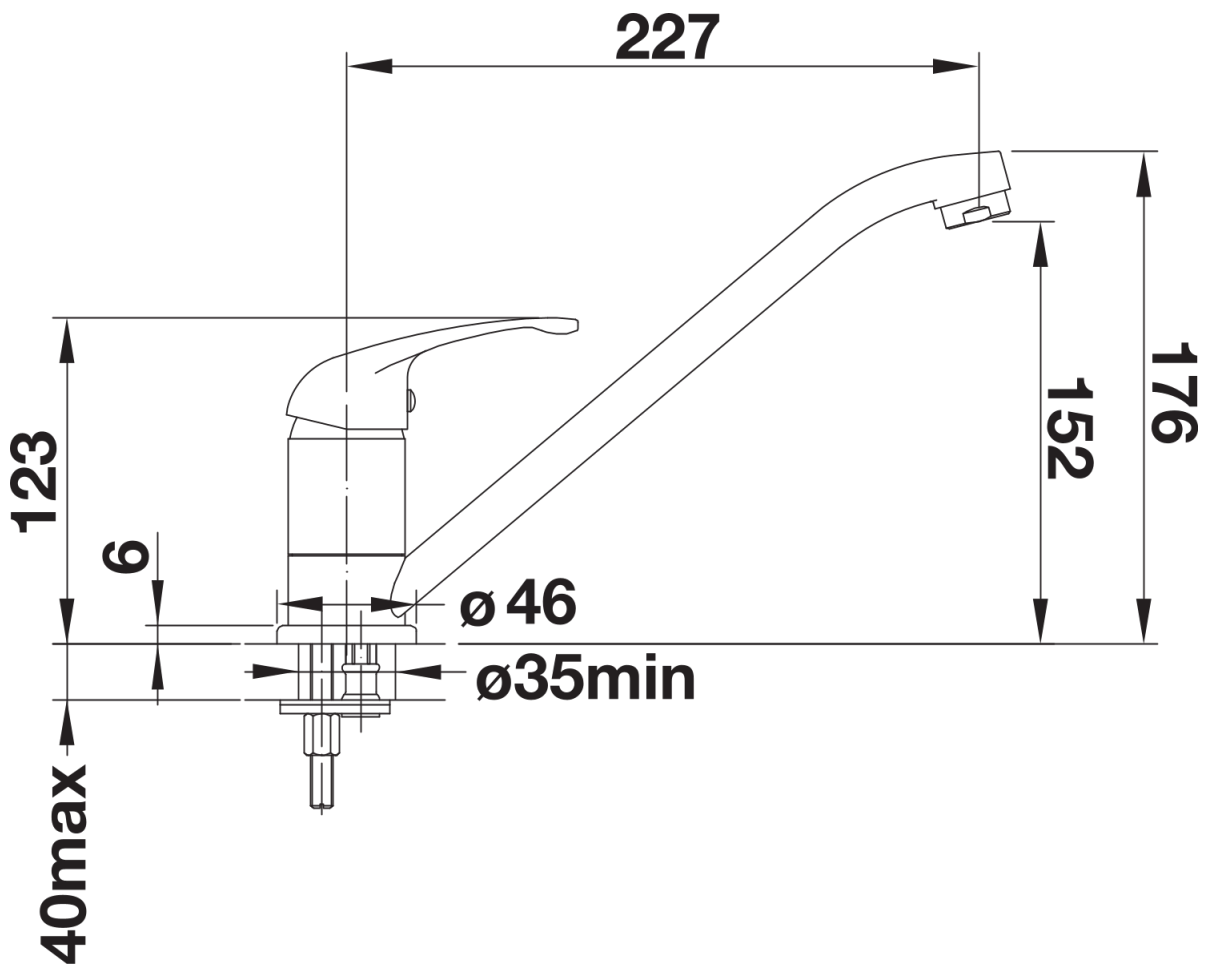

Technische productfiche DARAS

Item nr. 526152

Voordelen

- Tijdloze klassieke mengkraan
- Hoge, lange uitloop
- Instapmodel
- Geschikt voor kleine spoeltafels
- 360° draaibare uitloop voor groter bereik
- Uitvoering in kleur afgestemd op SILGRANIT spoeltafels en -bakken.

Inbegrepen bij levering

- Mengkraan met één hendel
- Uitloop 360° draaibaar voor groter bereik
- Kraanopening van Ø 35 mm vereist
- Keramische schijven
- Flexibele aansluitslangen van 500 mm en met $\frac{3}{8}$ " moer voor eenvoudige montage
- LGA-certificaat

Details

Draaibereik

Zijaanzicht