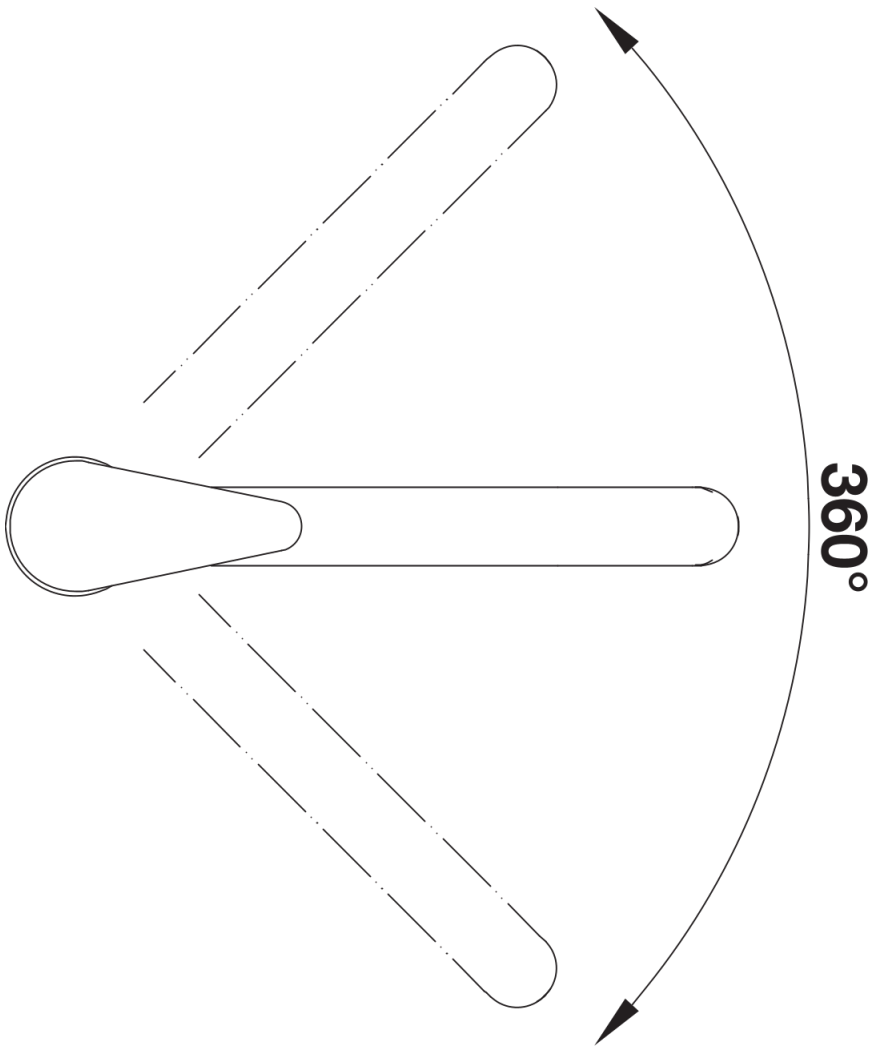

Technische productfiche DARAS

Item nr. 526152

Voordelen

- Tijdloze klassieke mengkraan
- Hoge, lange uitloop
- Instapmodel
- Geschikt voor kleine spoeltafels
- 360° draaibare uitloop voor groter bereik
- Uitvoering in kleur afgestemd op SILGRANIT spoeltafels en -bakken.

Inbegrepen bij levering

- Mengkraan met één hendel
- Uitloop 360° draaibaar voor groter bereik
- Kraanopening van Ø 35 mm vereist
- Keramische schijven
- Flexibele aansluitslangen van 500 mm en met $\frac{3}{8}$ " moer voor eenvoudige montage
- LGA-certificaat

Details

Draaibereik

Zijaanzicht