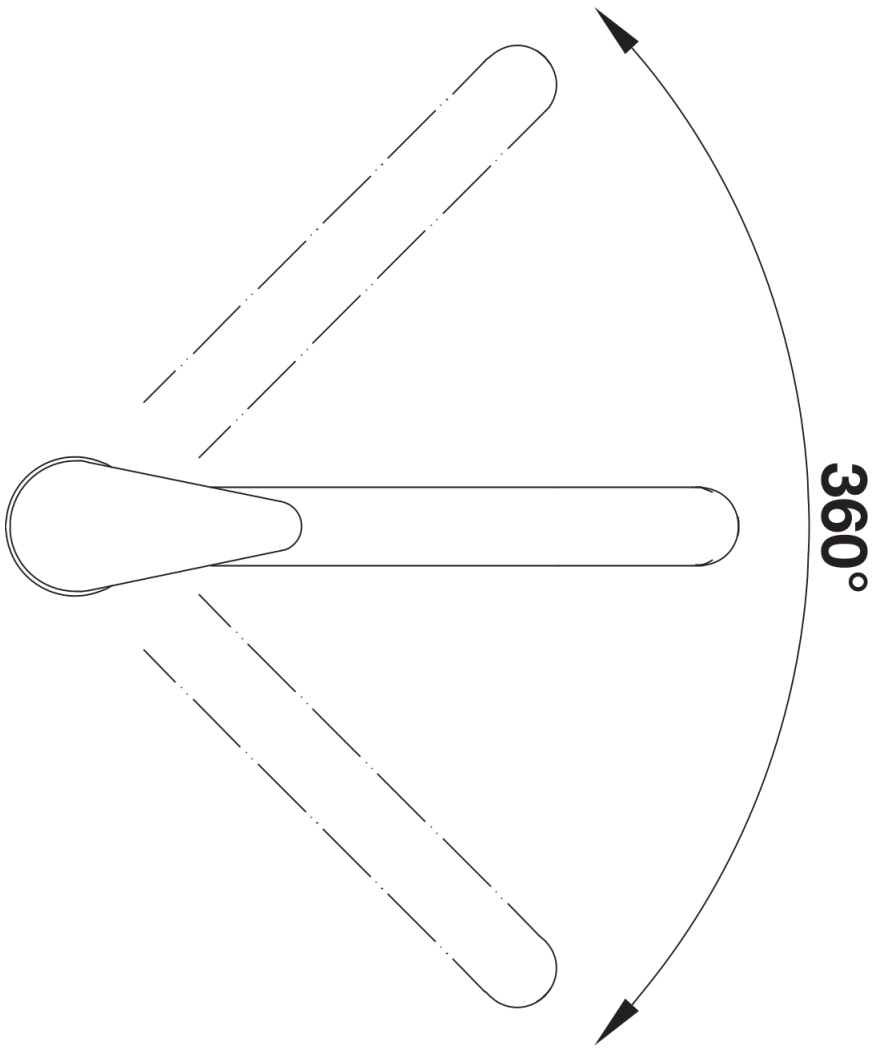

Technische productfiche DARAS

Item nr. 517724

Voordelen

- Tijdloze klassieke mengkraan
- Hoge, lange uitloop
- Instapmodel
- Geschikt voor kleine spoel tafels
- 360° draaibare uitloop voor groter bereik
- Uitvoering in kleur afgestemd op SILGRANIT spoel tafels en -bakken.

Inbegrepen bij levering

- Mengkraan met één hendel
- Uitloop 360° draaibaar voor groter bereik
- Kraanopening van Ø 35 mm vereist
- Keramische schijven
- Flexibele aansluitlangen van 500 mm en met $\frac{3}{8}$ " moer voor eenvoudige montage
- LGA-certificaat

Details

Draaibereik

Zijaanzicht