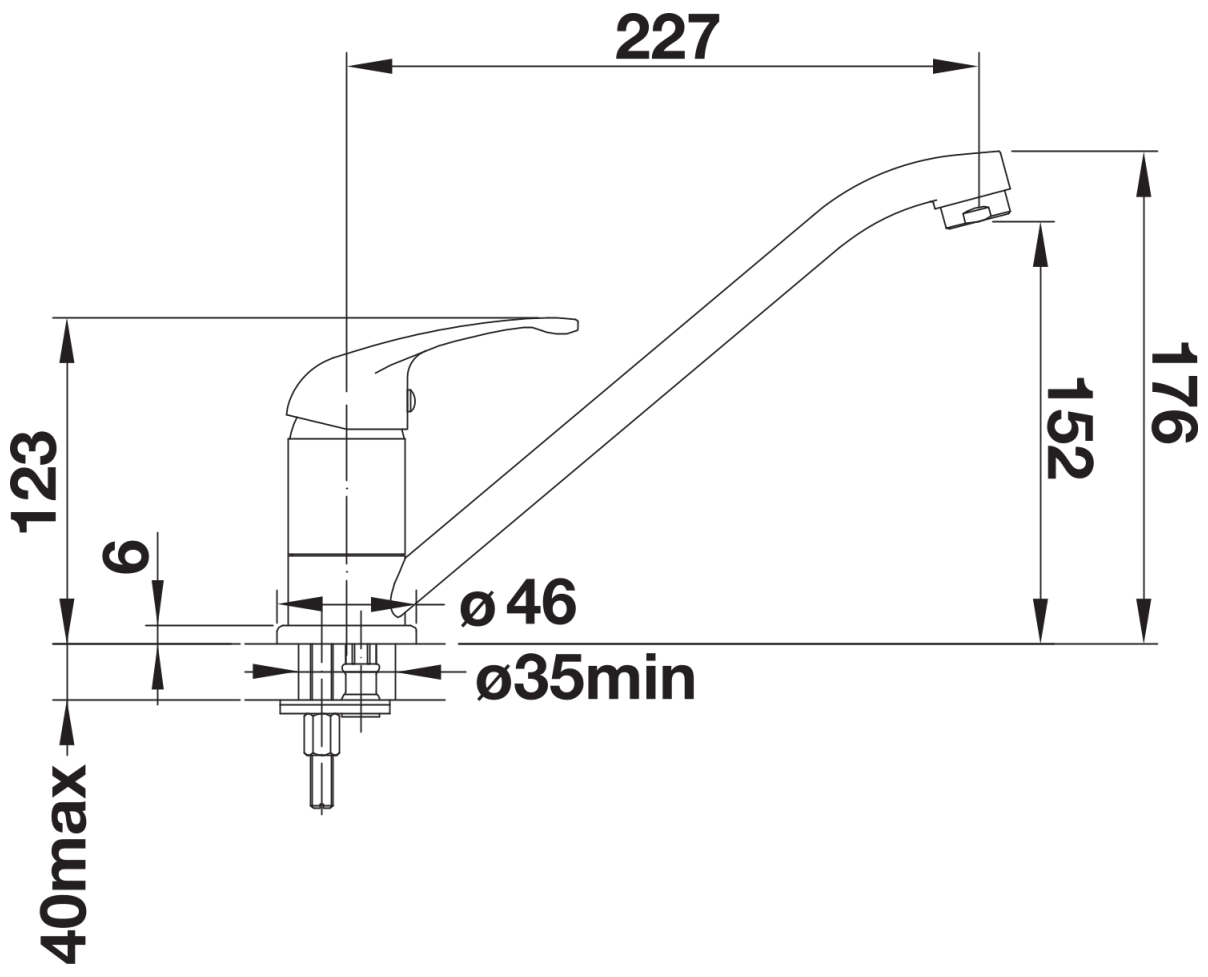

Technische productfiche DARAS

Item nr. 517724

Voordelen

- Tijdloze klassieke mengkraan
- Hoge, lange uitloop
- Instapmodel
- Geschikt voor kleine spoel tafels
- 360° draaibare uitloop voor groter bereik
- Uitvoering in kleur afgestemd op SILGRANIT spoel tafels en -bakken.

Inbegrepen bij levering

- Mengkraan met één hendel
- Uitloop 360° draaibaar voor groter bereik
- Kraanopening van Ø 35 mm vereist
- Keramische schijven
- Flexibele aansluitlangen van 500 mm en met $\frac{3}{8}$ " moer voor eenvoudige montage
- LGA-certificaat

Details

Draaibereik

Zijaanzicht