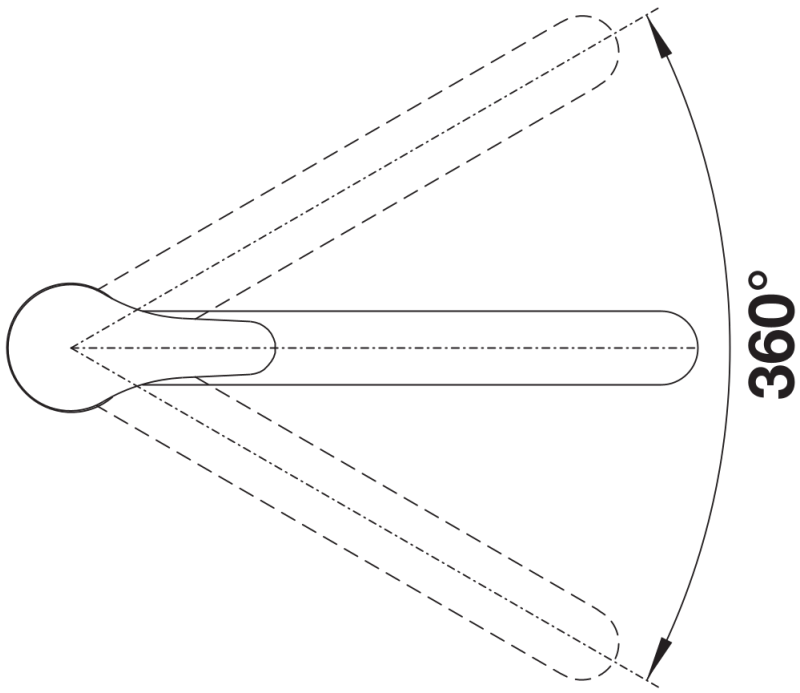

Technische productfiche DARAS-F

Item nr. 521751

Voordelen

- Kan geïnstalleerd worden voor een raam
- De kraan kan gemakkelijk worden losgemaakt en neergelegd
- Instapmodel
- Geschikt voor kleine spoeltafels
- Grote bewegingsvrijheid door 360° draaibare uitloop
- Afstand tussen kraanopening en venstervleugel: minimaal 3 cm

Kleuren

Beschikbare kleuren
chrom

galvanic chrom

Planningsinformatie

- *Afstand tussen kraanopening en venstervleugel: minimaal 3 cm.

Inbegrepen bij levering

- Uitloop 360° draaibaar voor groter bereik
- Kraanopening van Ø 35 mm vereist
- Keramische schijven
- Flexibele aansluitslangen van 950 mm en met 3/8" moer voor eenvoudige montage

Details

Draaibereik

Zijaanzicht