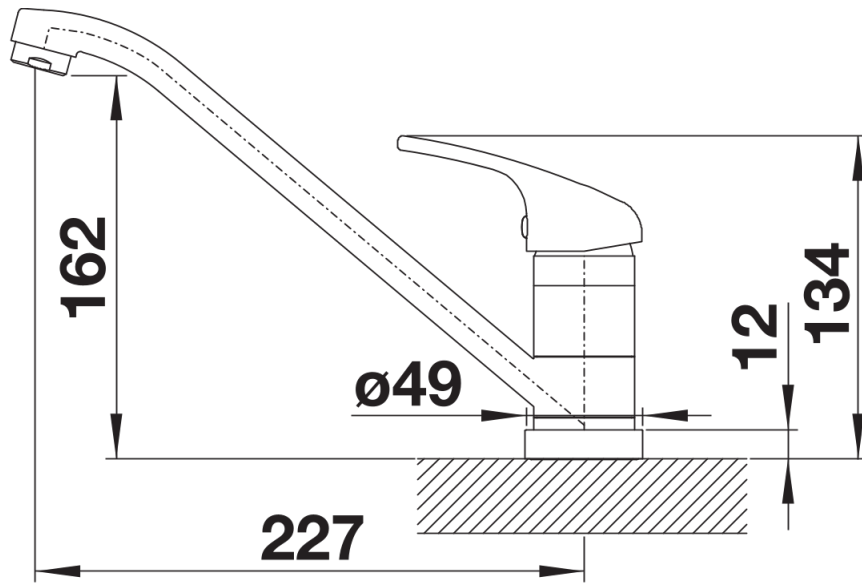

Technische productfiche DARAS-F

Item nr. 521751

Voordelen

- Kan geïnstalleerd worden voor een raam
- De kraan kan gemakkelijk worden losgemaakt en neergelegd
- Instapmodel
- Geschikt voor kleine spoeltafels
- Grote bewegingsvrijheid door 360° draaibare uitloop
- Afstand tussen kraanopening en venstervleugel: minimaal 3 cm

Kleuren

Beschikbare kleuren
chrom

galvanic chrom

Planningsinformatie

- *Afstand tussen kraanopening en venstervleugel: minimaal 3 cm.

Inbegrepen bij levering

- Uitloop 360° draaibaar voor groter bereik
- Kraanopening van Ø 35 mm vereist
- Keramische schijven
- Flexibele aansluitslangen van 950 mm en met 3/8" moer voor eenvoudige montage

Details

Draaibereik

Zijaanzicht