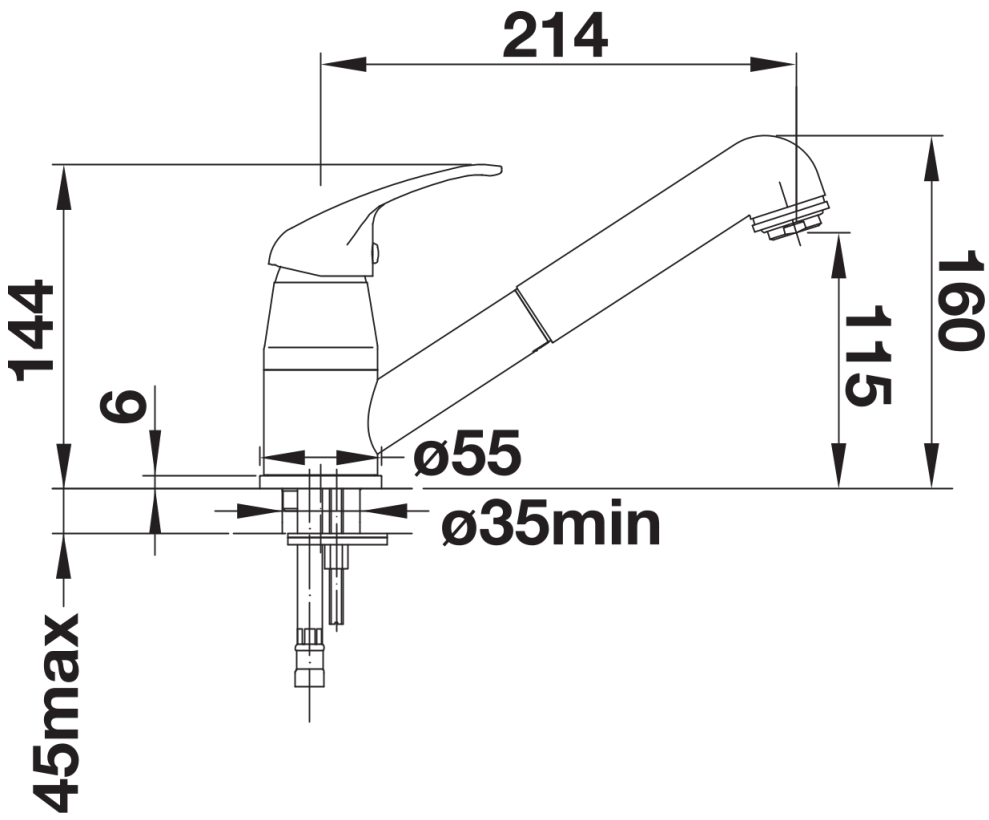

Inbegrepen bij levering

- Mengkraan met één hendel
- Uitloop 90° draaibaar
- Kraanopening van Ø 35 mm vereist
- Met keramische schijven
- Flexibele aansluitslangen van 500 mm en met 3/8" moer voor eenvoudige en veilige installatie
- Met nylon beklede sproeislang
- Met terugslagklep en aldus beveiligd tegen terugslag in overeenstemming met EN 1717
- LGA-certificaat

Details

Draaibereik

Zijaanzicht