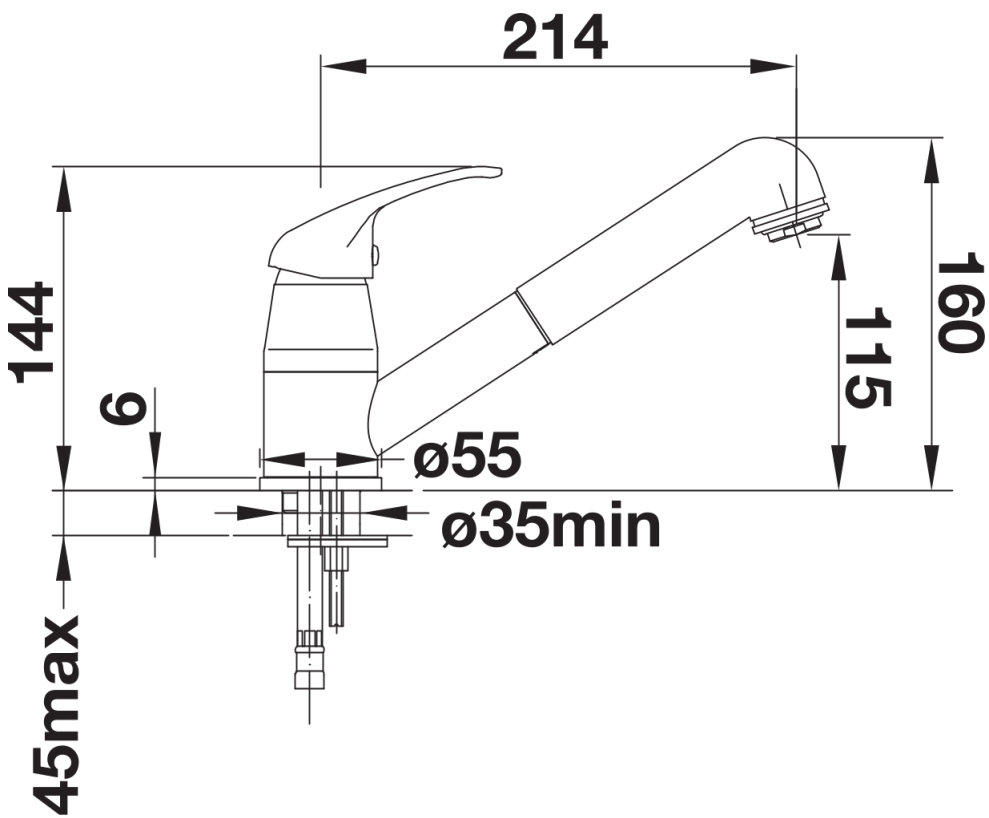

Inbegrepen bij levering

- Mengkraan met één hendel
- Uitloop 90° draaibaar
- Kraanopening van Ø 35 mm vereist
- Met keramische schijven
- Flexibele aansluitslangen van 500 mm en met 3/8" moer voor eenvoudige en veilige installatie
- Met nylon beklede sproeislang
- Met terugslagklep en aldus beveiligd tegen terugslag in overeenstemming met EN 1717

Details

Draaibereik

Zijaanzicht