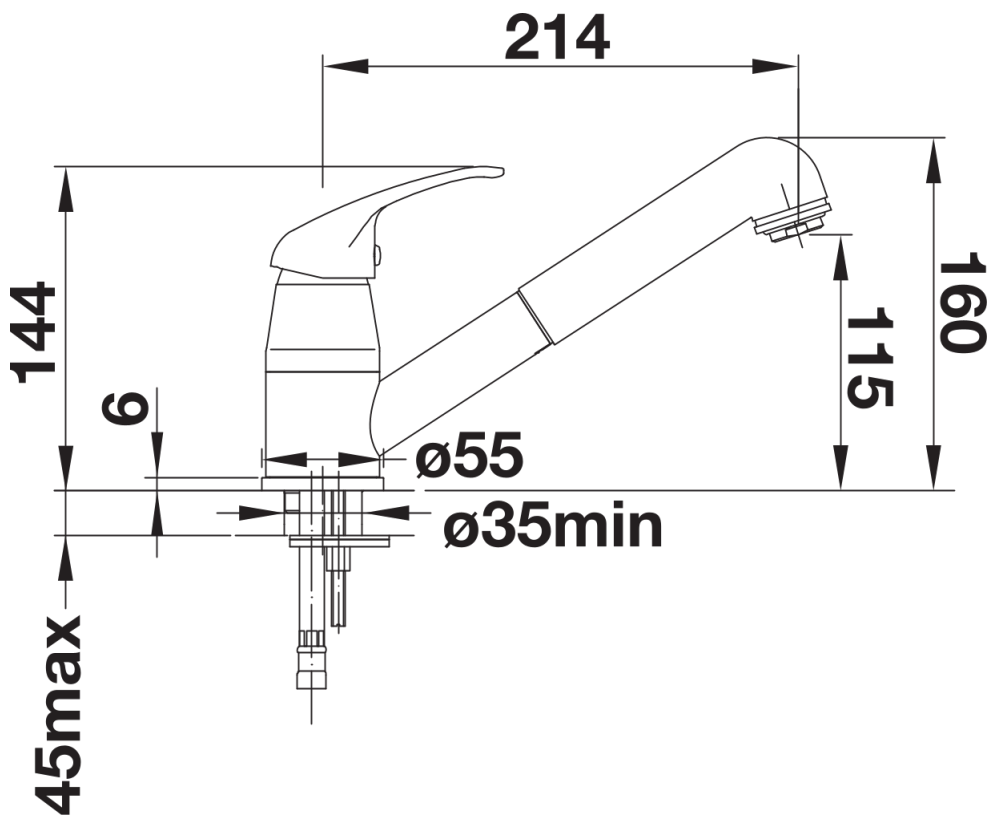

Inbegrepen bij levering

- Mengkraan met één hendel
- Uitloop 90° draaibaar
- Kraanopening van Ø 35 mm vereist
- Met keramische schijven
- Flexibele aansluitslangen van 500 mm en met 3/8" moer voor eenvoudige en veilige installatie
- Met nylon beklede sproeislang
- Met terugslagklep en aldus beveiligd tegen terugslag in overeenstemming met EN 1717
- LGA-certificaat

Details

Draaibereik

Zijaanzicht