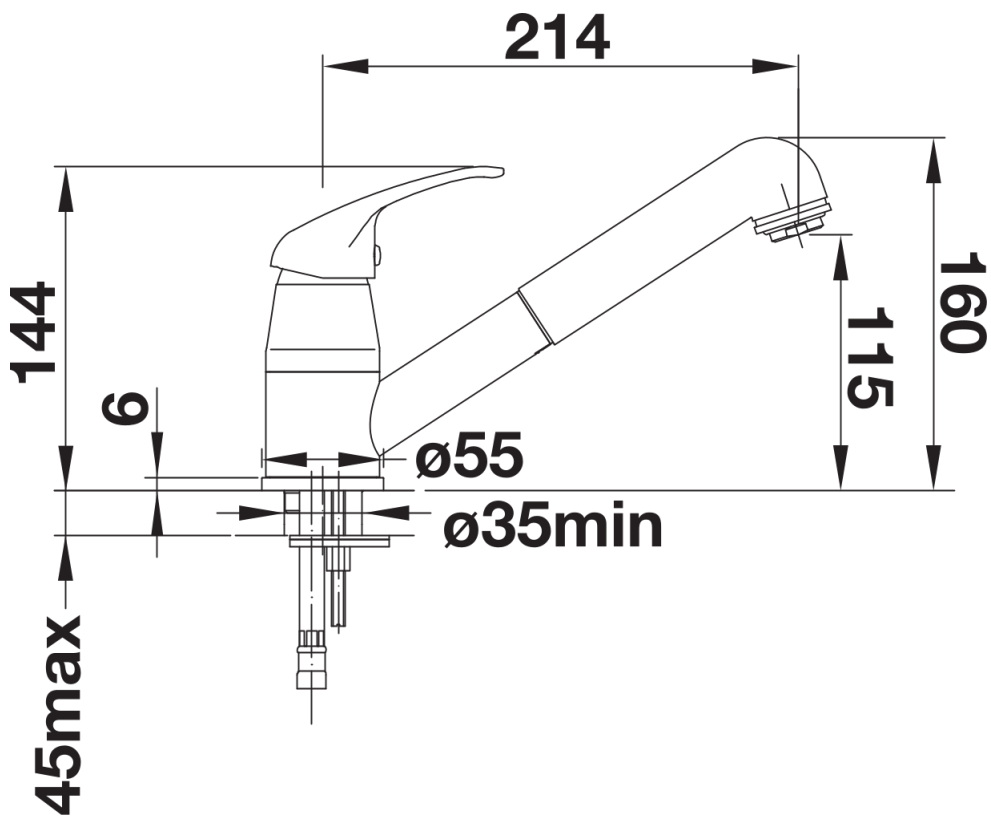

- Mengkraan met één hendel
- Uitloop 90° draaibaar
- Kraanopening van Ø 35 mm vereist
- Met keramische schijven
- Flexibele aansluitslangen van 500 mm en met 3/8" moer voor eenvoudige en veilige installatie
- Met nylon beklede sproeislang
- Met terugslagklep en aldus beveiligd tegen terugslag in overeenstemming met EN 1717
- LGA-certificaat

Details

Draaibereik

Zijaanzicht